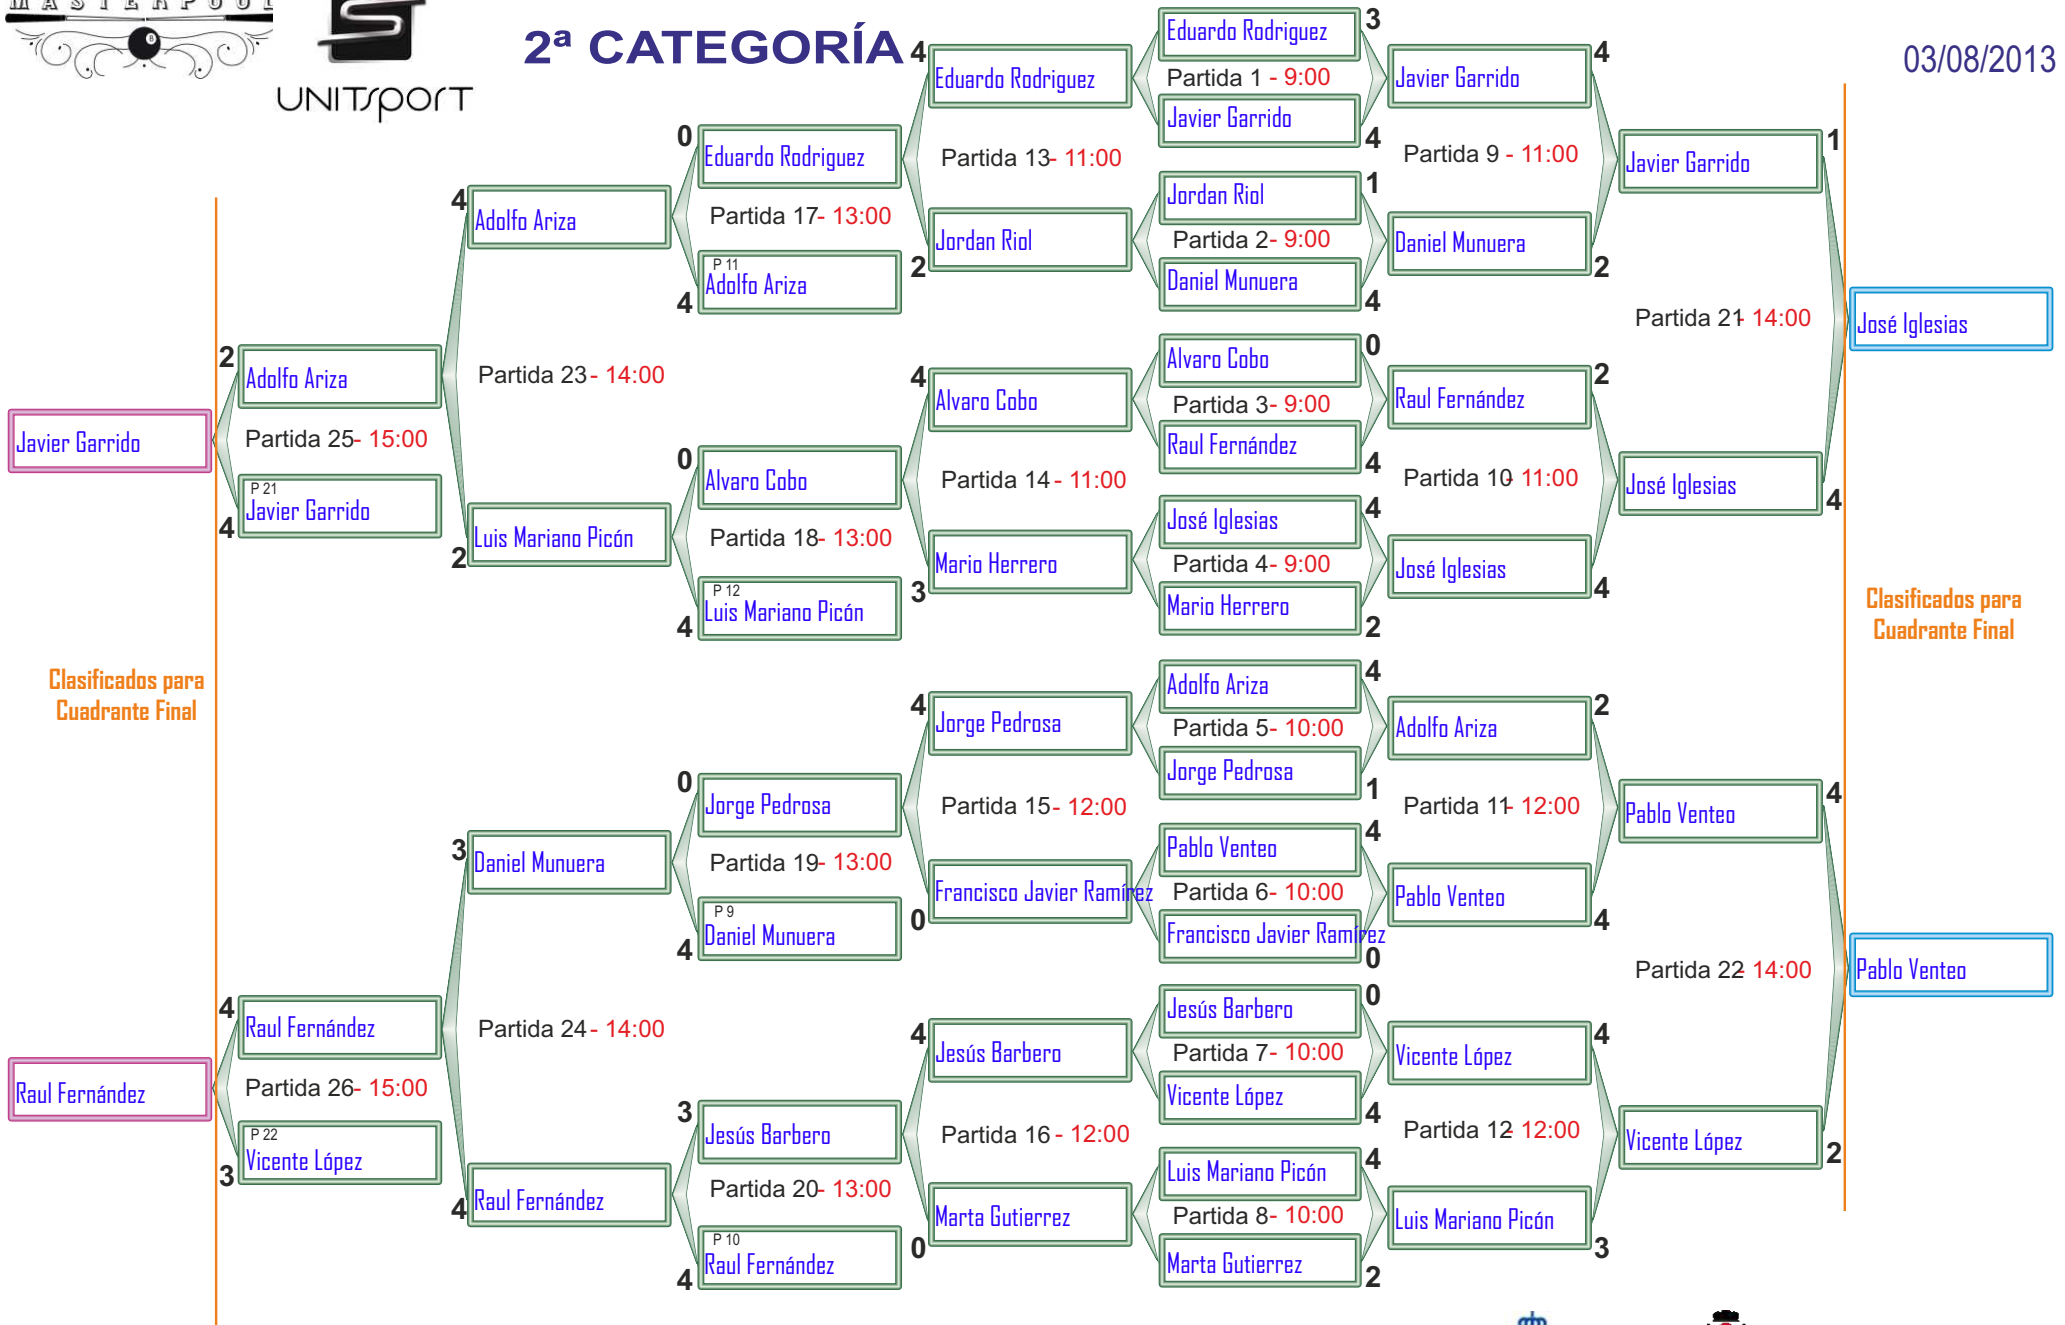

CAMPEONATO NACIONAL MASTERPOOL

2ª CATEGORÍA

Cuadro A

03/08/2013

El horario es orientativo, según el desarrollo del torneo puede haber variaciones.
Se ruega estar en la sala una hora antes de la hora indicada.