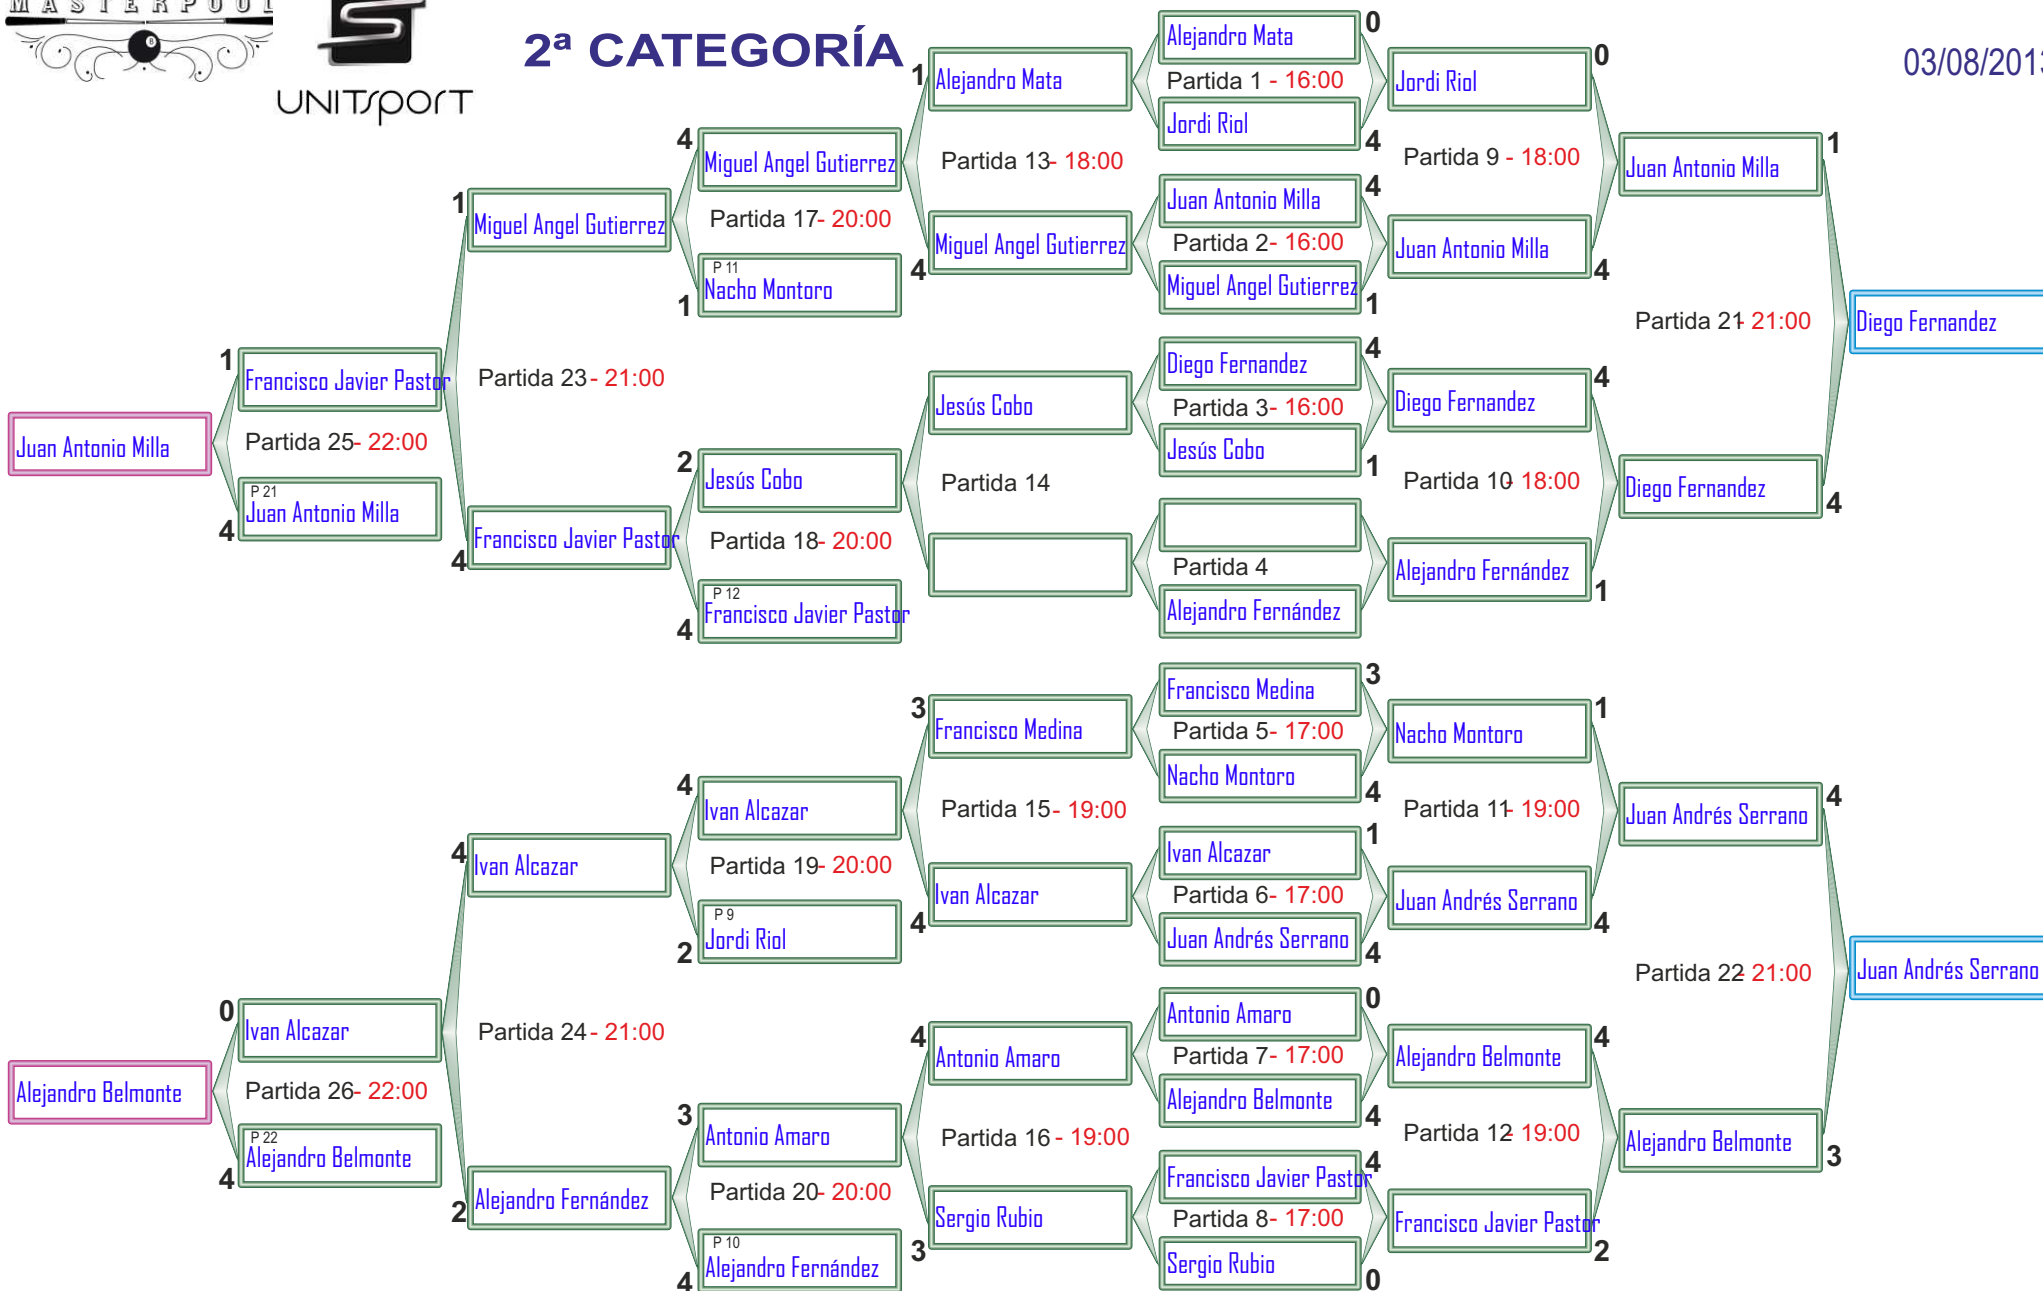

CAMPEONATO NACIONAL MASTERPOOL

Cuadro B

2ª CATEGORÍA

03/08/2013

El horario es orientativo, según el desarrollo del torneo puede haber variaciones. Se ruega estar en la sala una hora antes de la hora indicada.