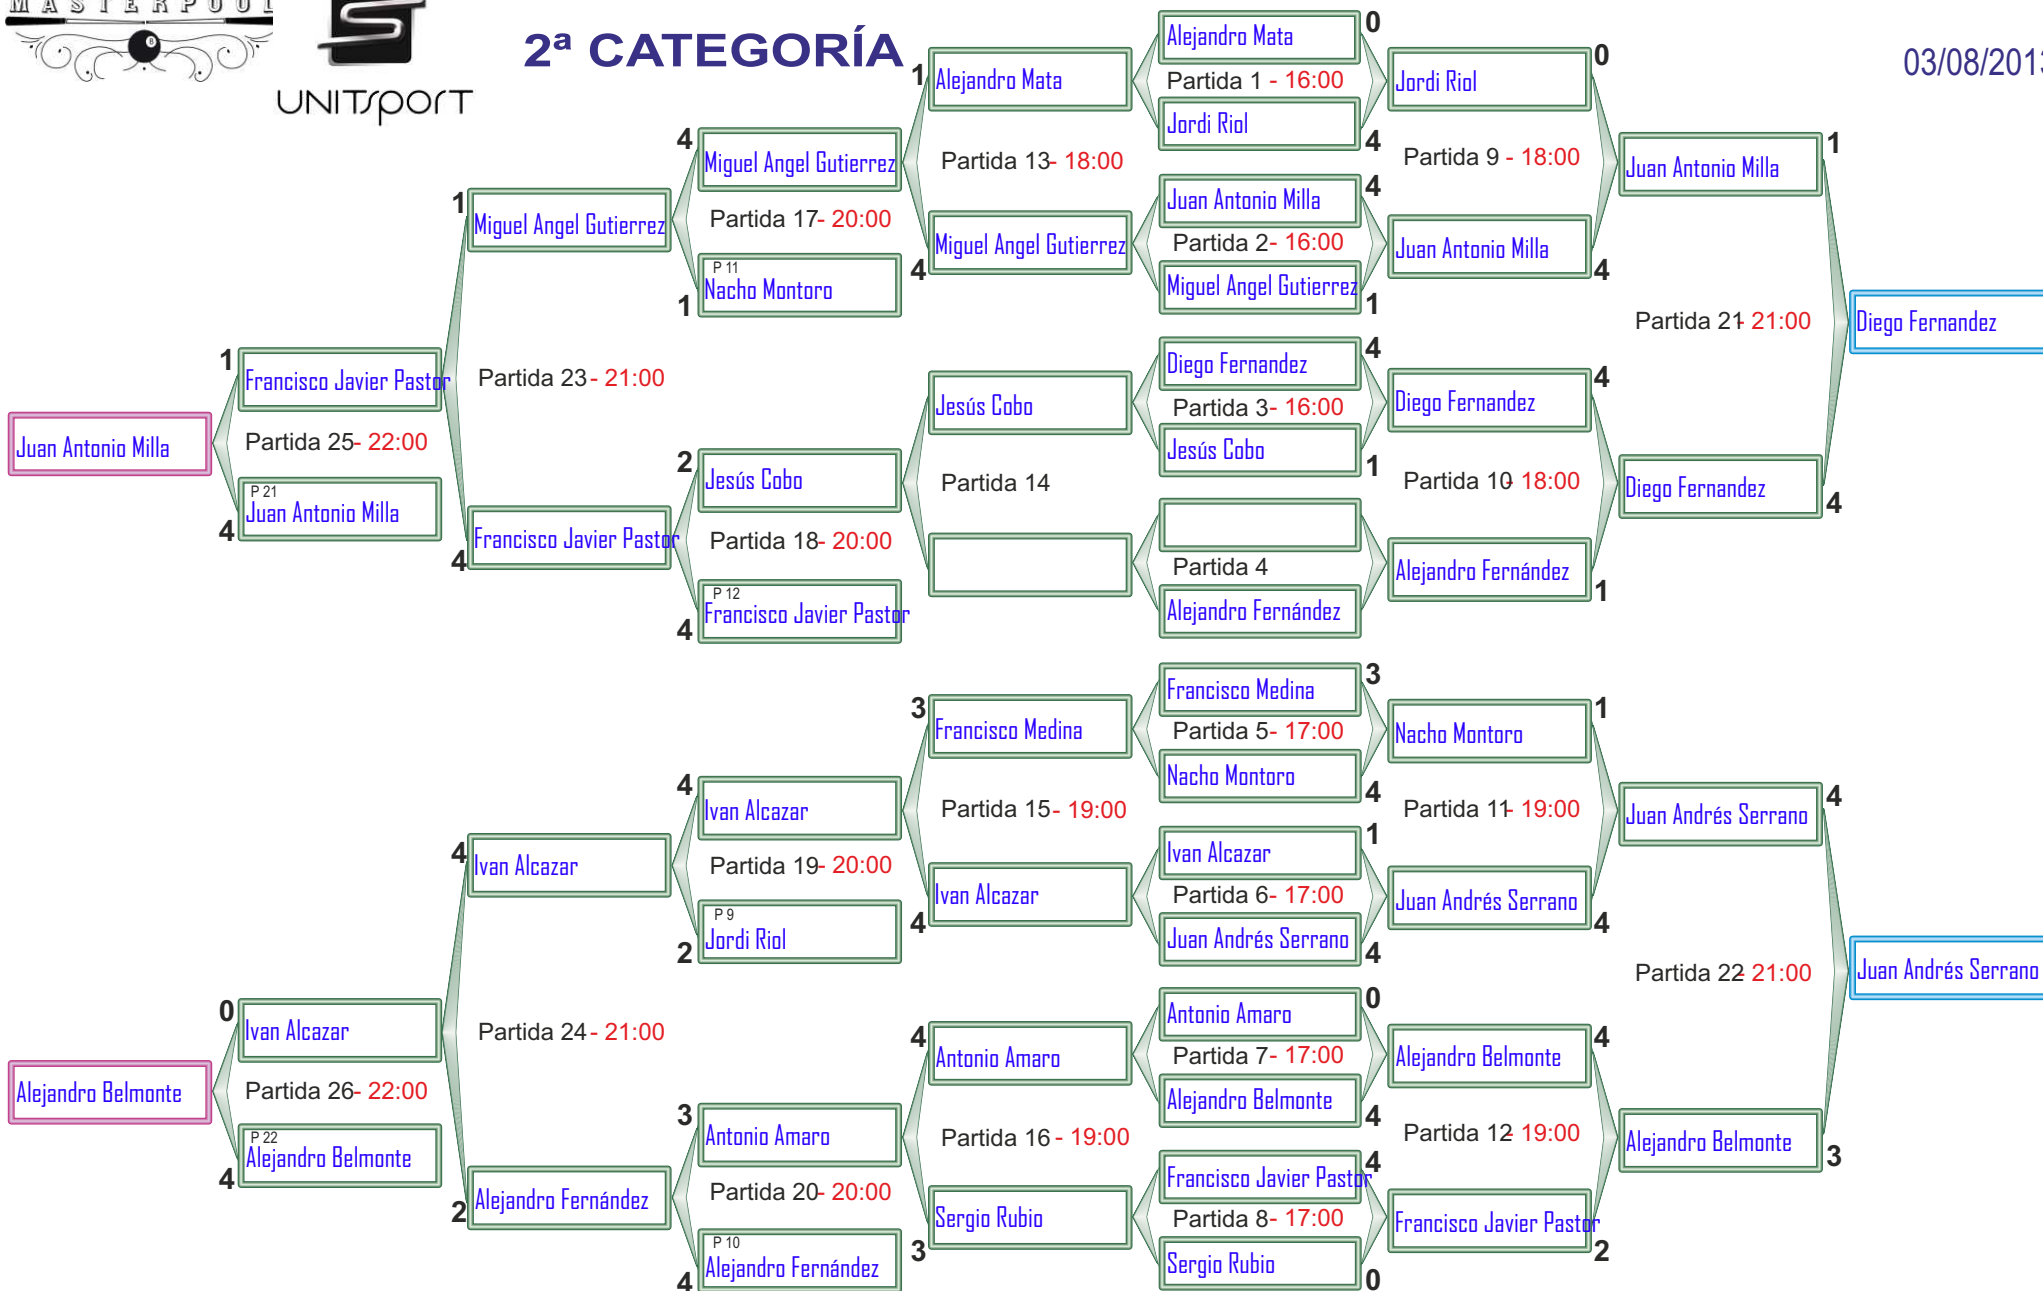

CAMPEONATO NACIONAL MASTERPOOL

2ª CATEGORÍA

Cuadro B

03/08/2013

El horario es orientativo, según el desarrollo del torneo puede haber variaciones. Se ruega estar en la sala una hora antes de la hora indicada.