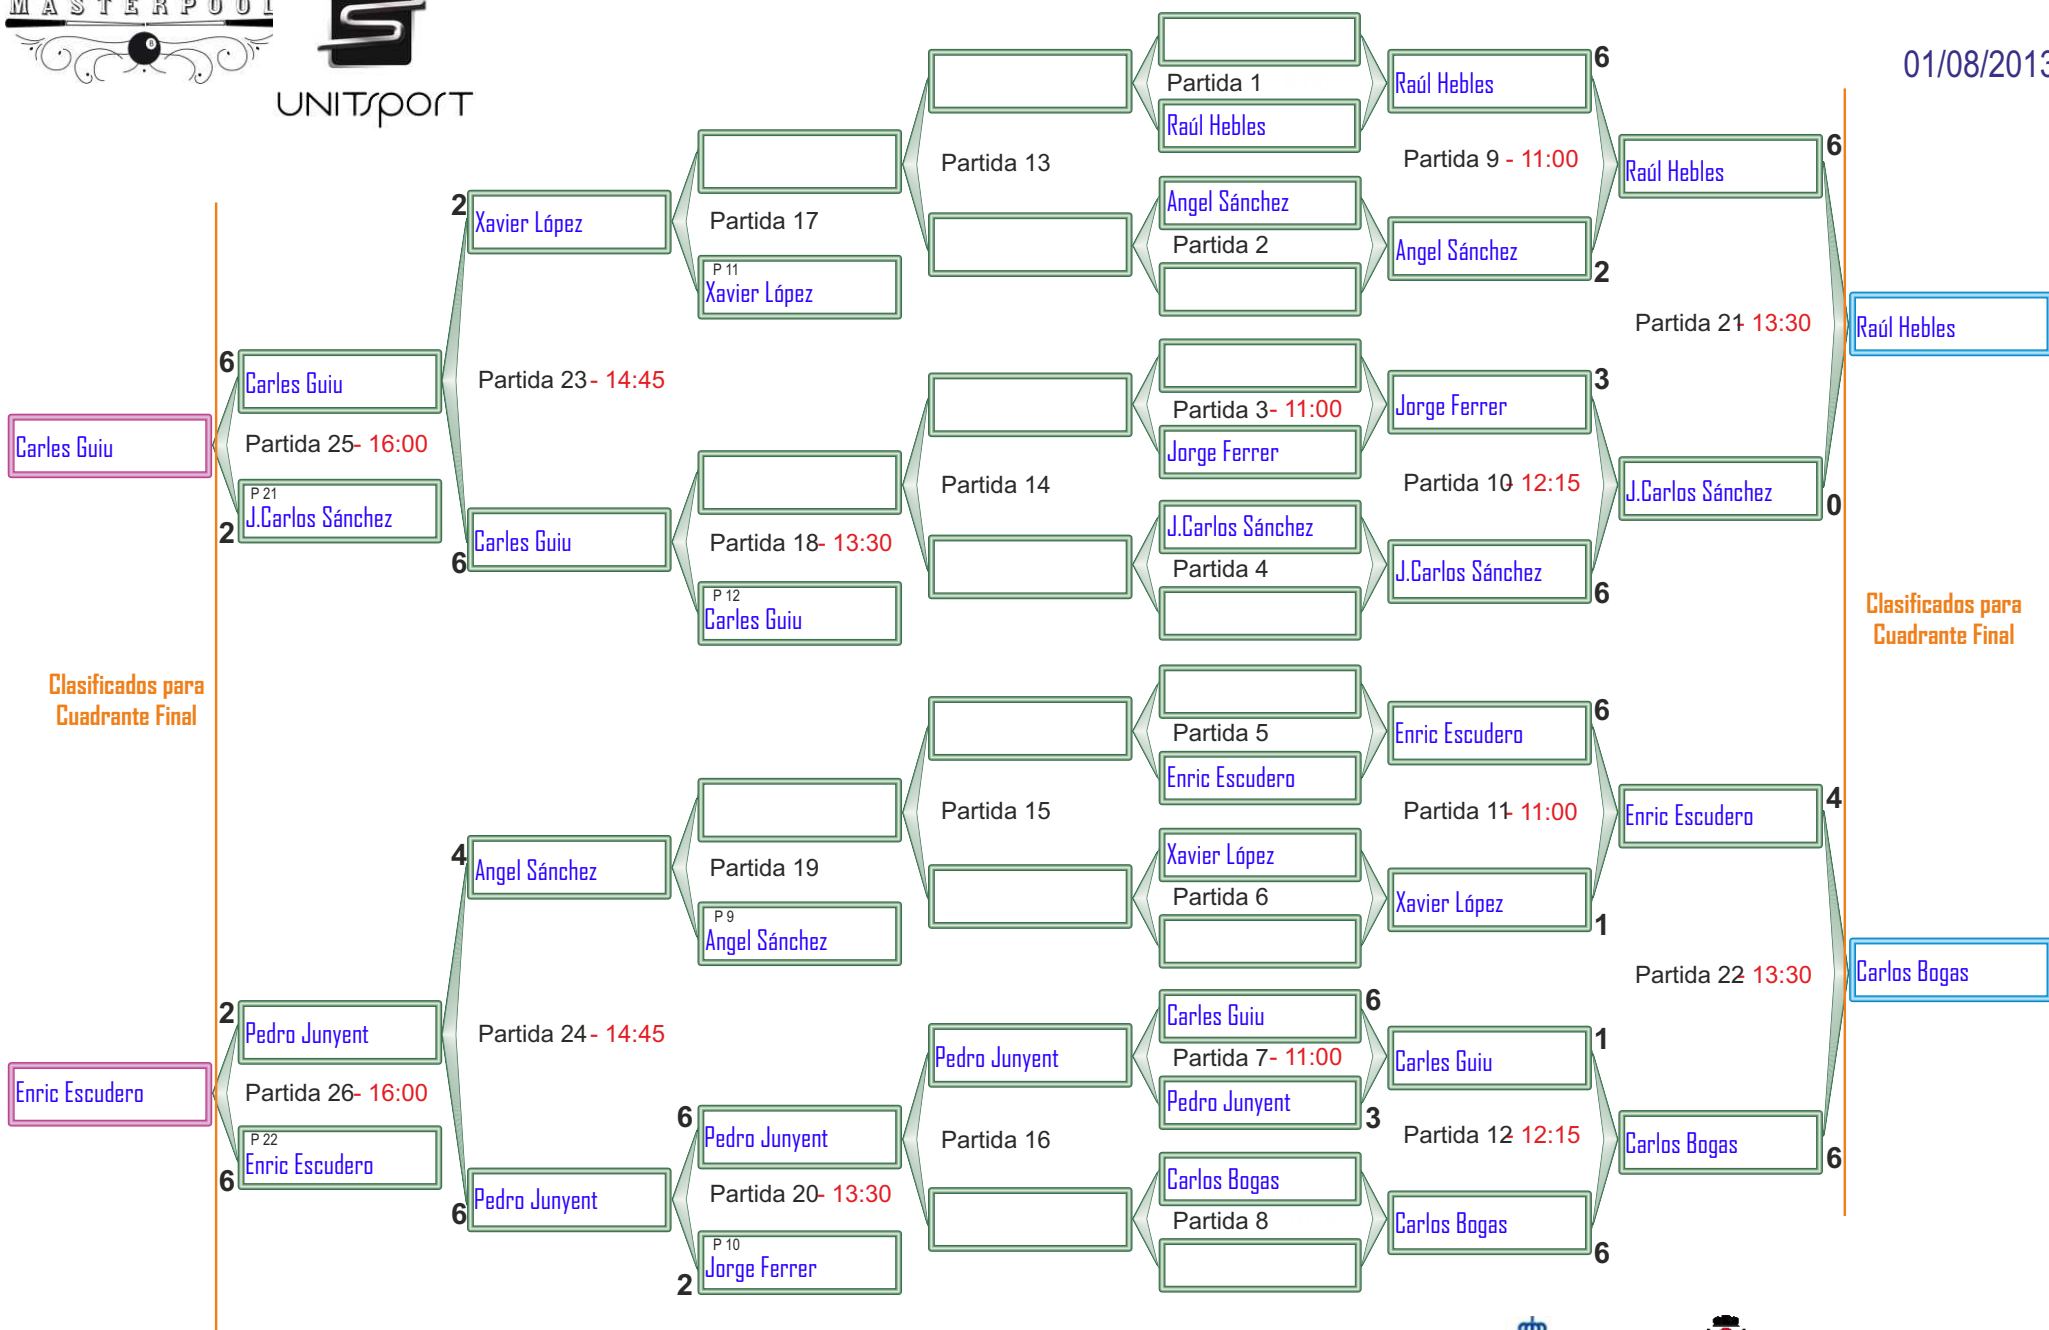

CAMPEONATO DE ESPAÑA ABSOLUTO BOLA 8

Cuadro B

01/08/2013

Clasificados para Cuadrante Final

Clasificados para Cuadrante Final

El horario es orientativo, según el desarrollo del torneo puede haber variaciones. Se ruega estar en la sala una hora antes de la hora indicada.