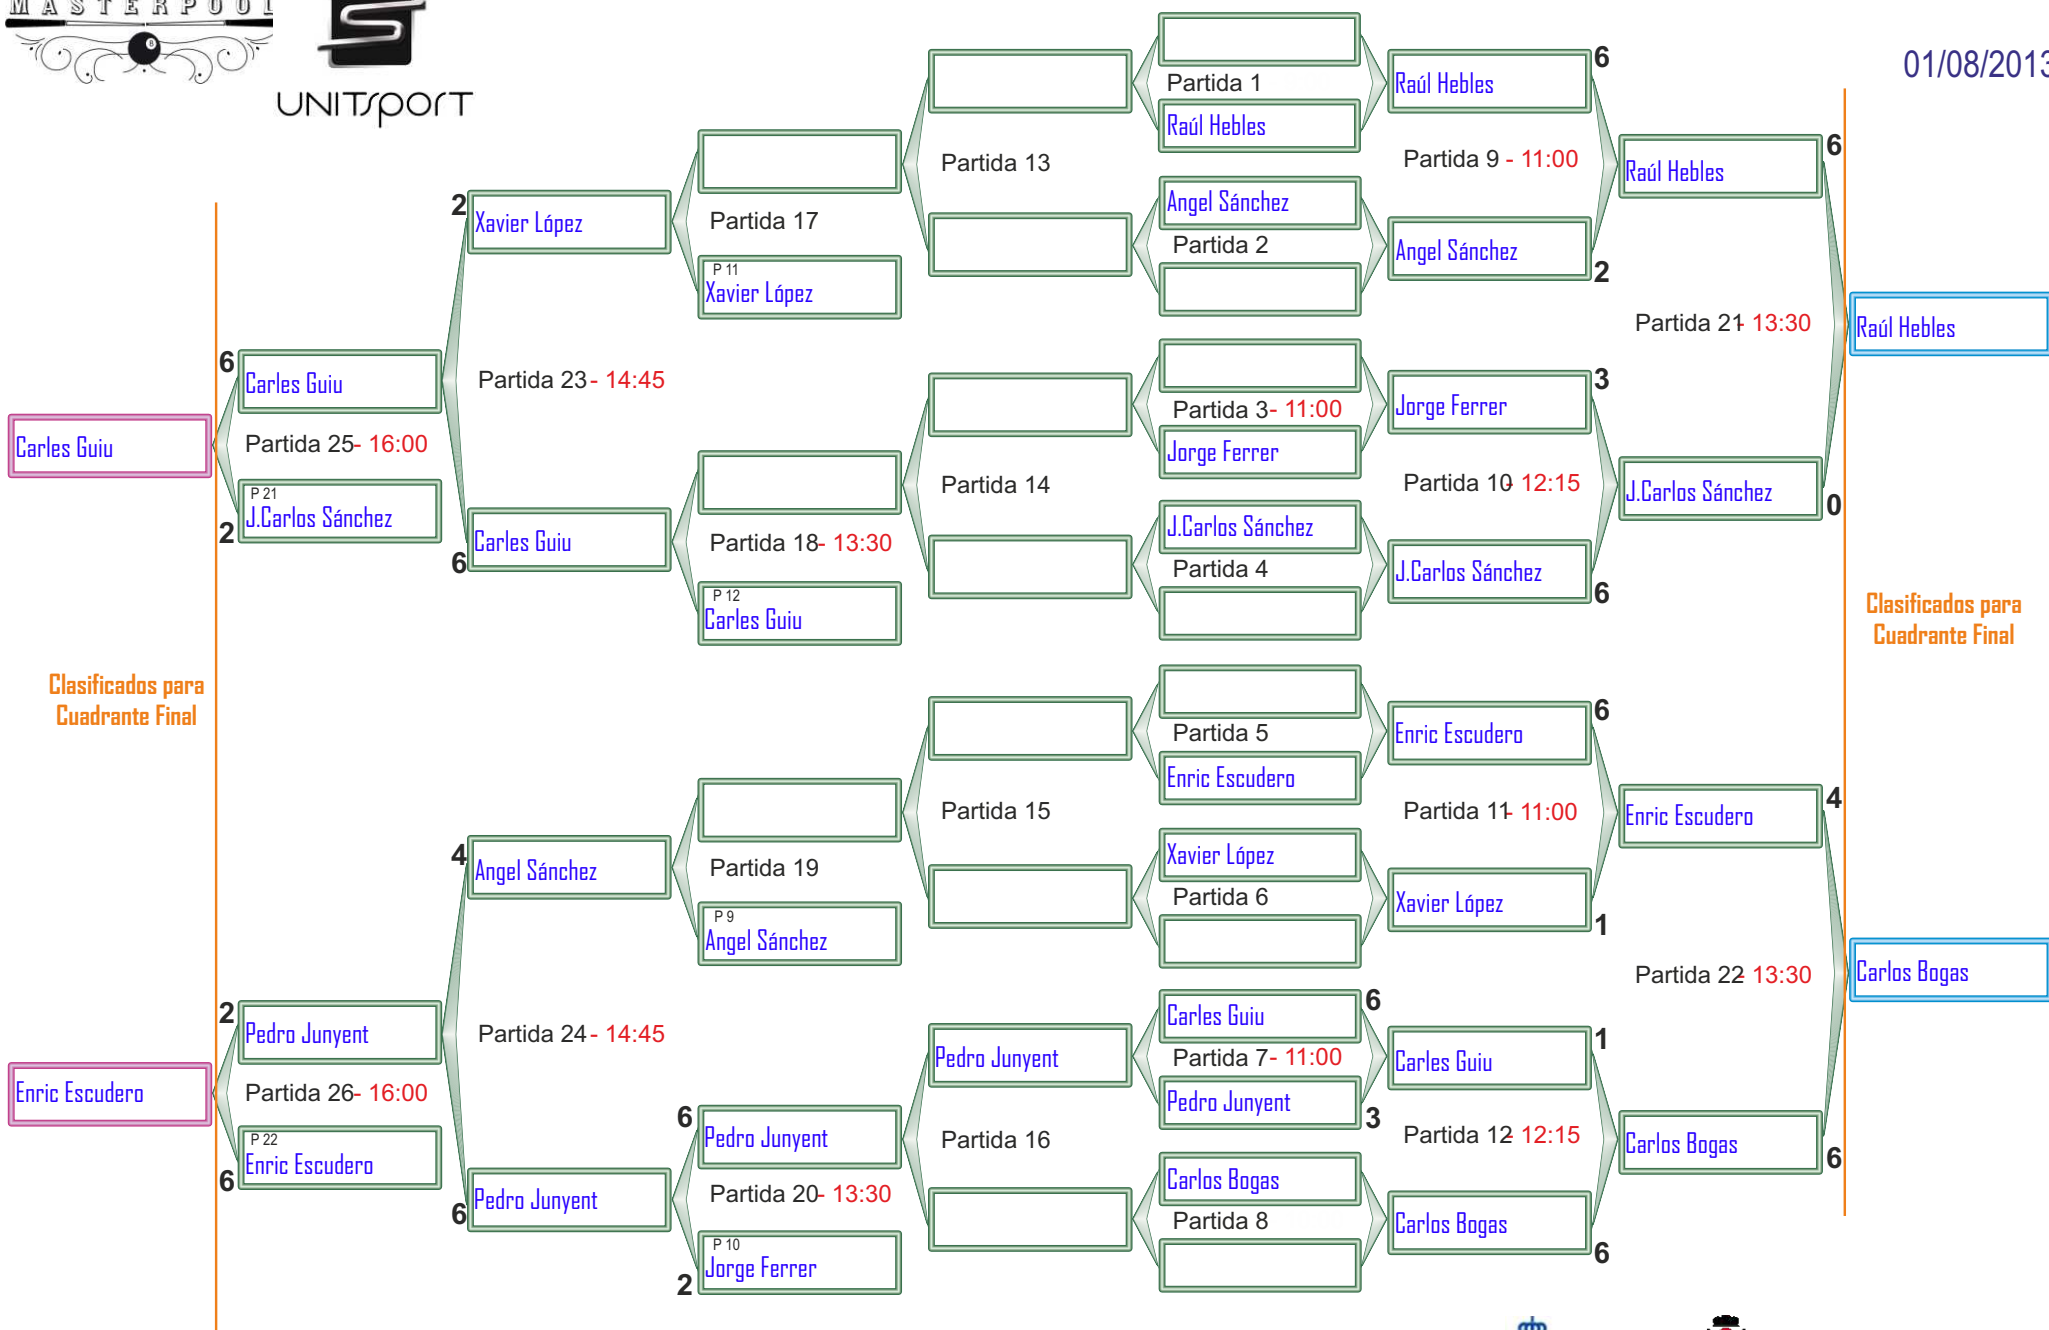

# CAMPEONATO DE ESPAÑA ABSOLUTO BOLA 8

Cuadro B

01/08/2013

Clasificados para Cuadrante Final

Clasificados para Cuadrante Final

El horario es orientativo, según el desarrollo del torneo puede haber variaciones. Se ruega estar en la sala una hora antes de la hora indicada.