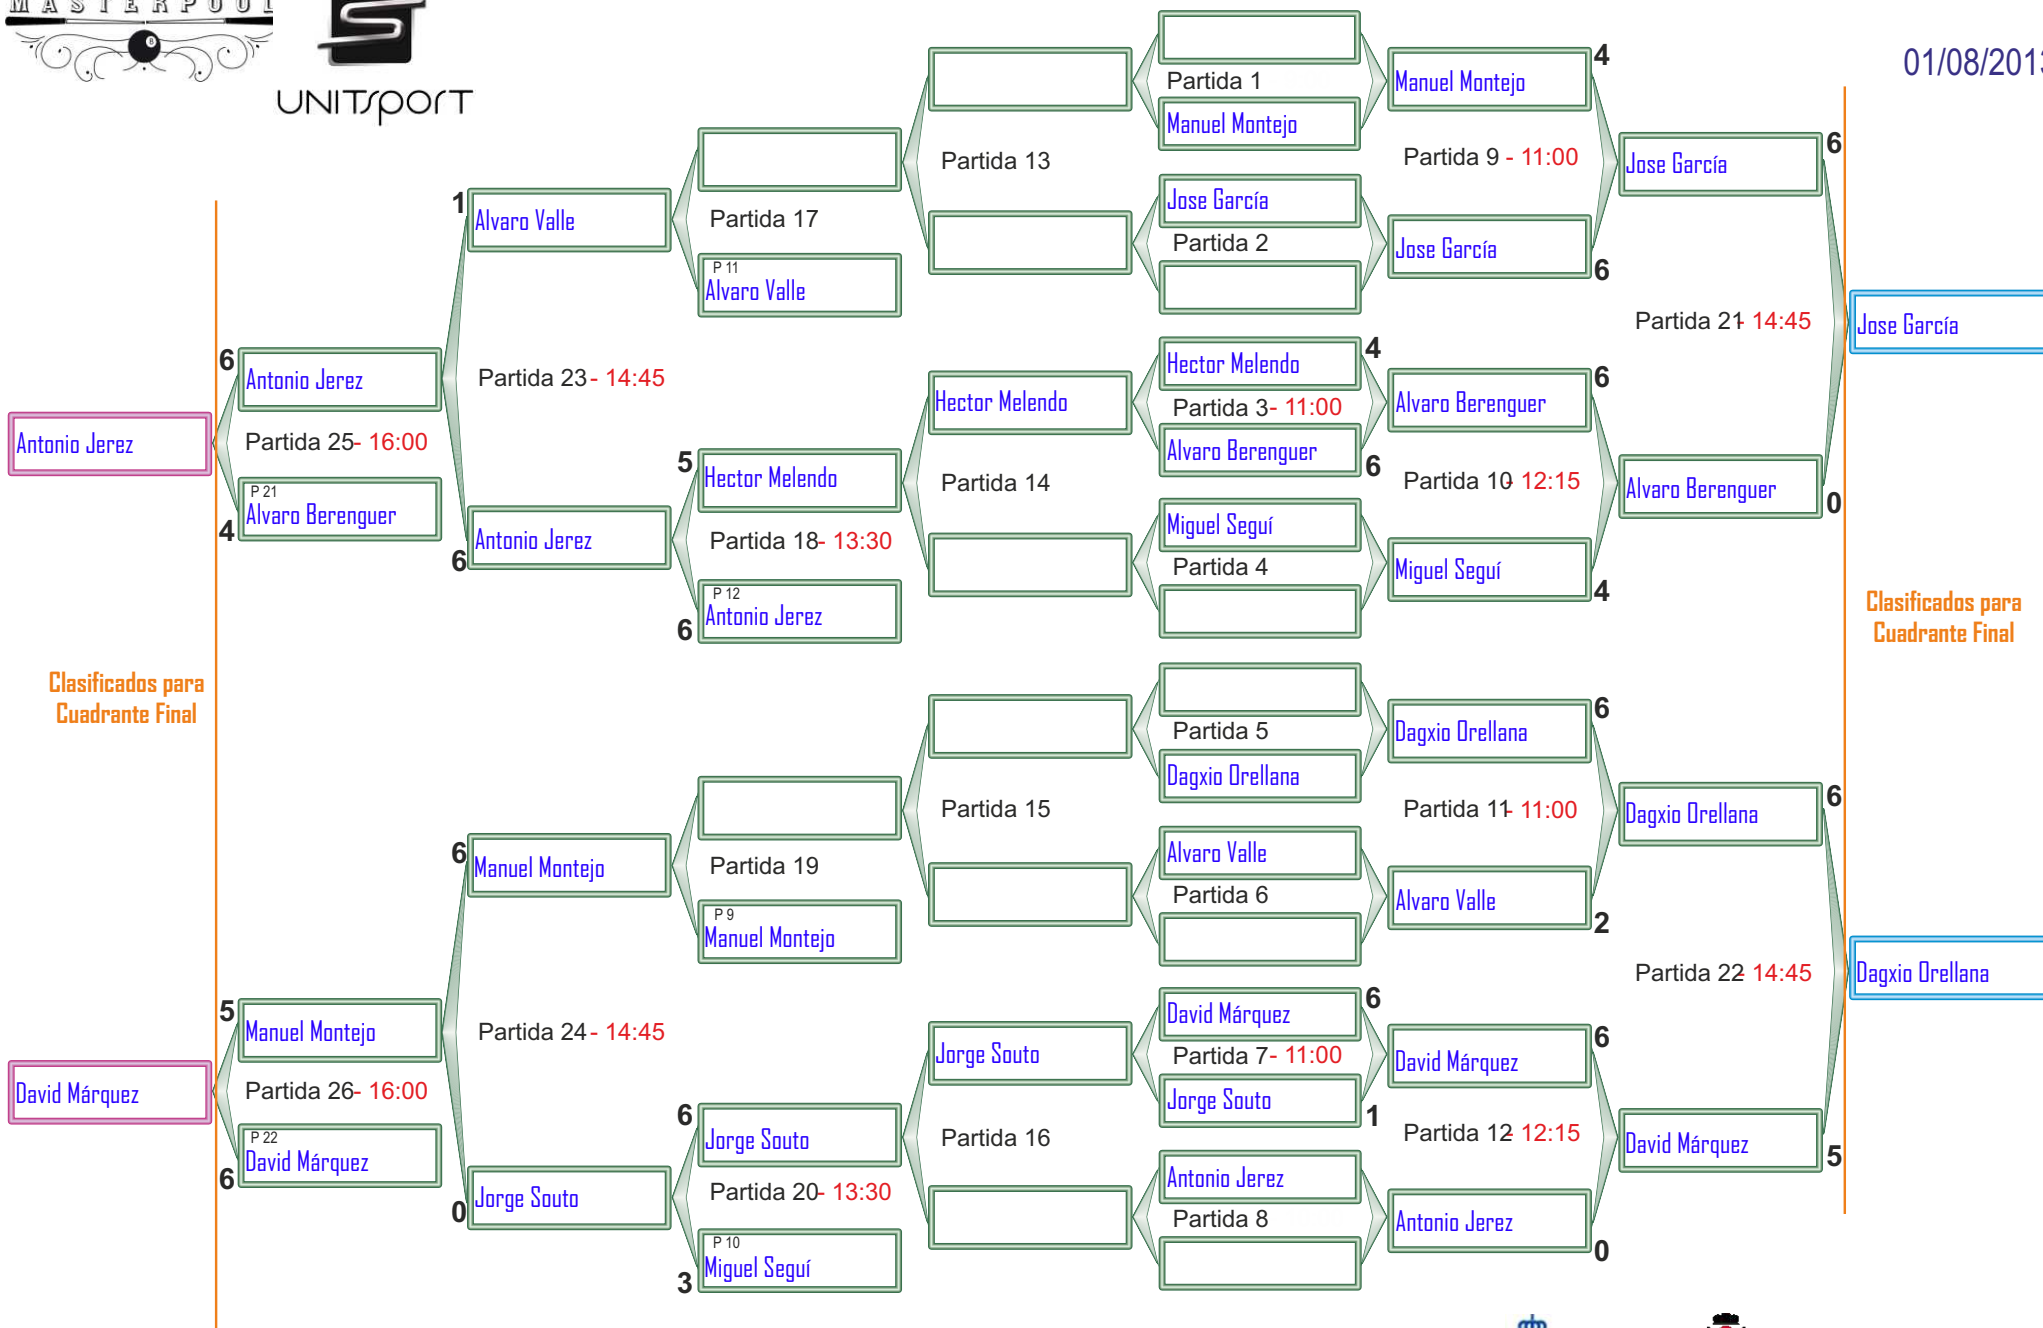

CAMPEONATO DE ESPAÑA ABSOLUTO BOLA 8

Cuadro C

01/08/2013

El horario es orientativo, según el desarrollo del torneo puede haber variaciones. Se ruega estar en la sala una hora antes de la hora indicada.