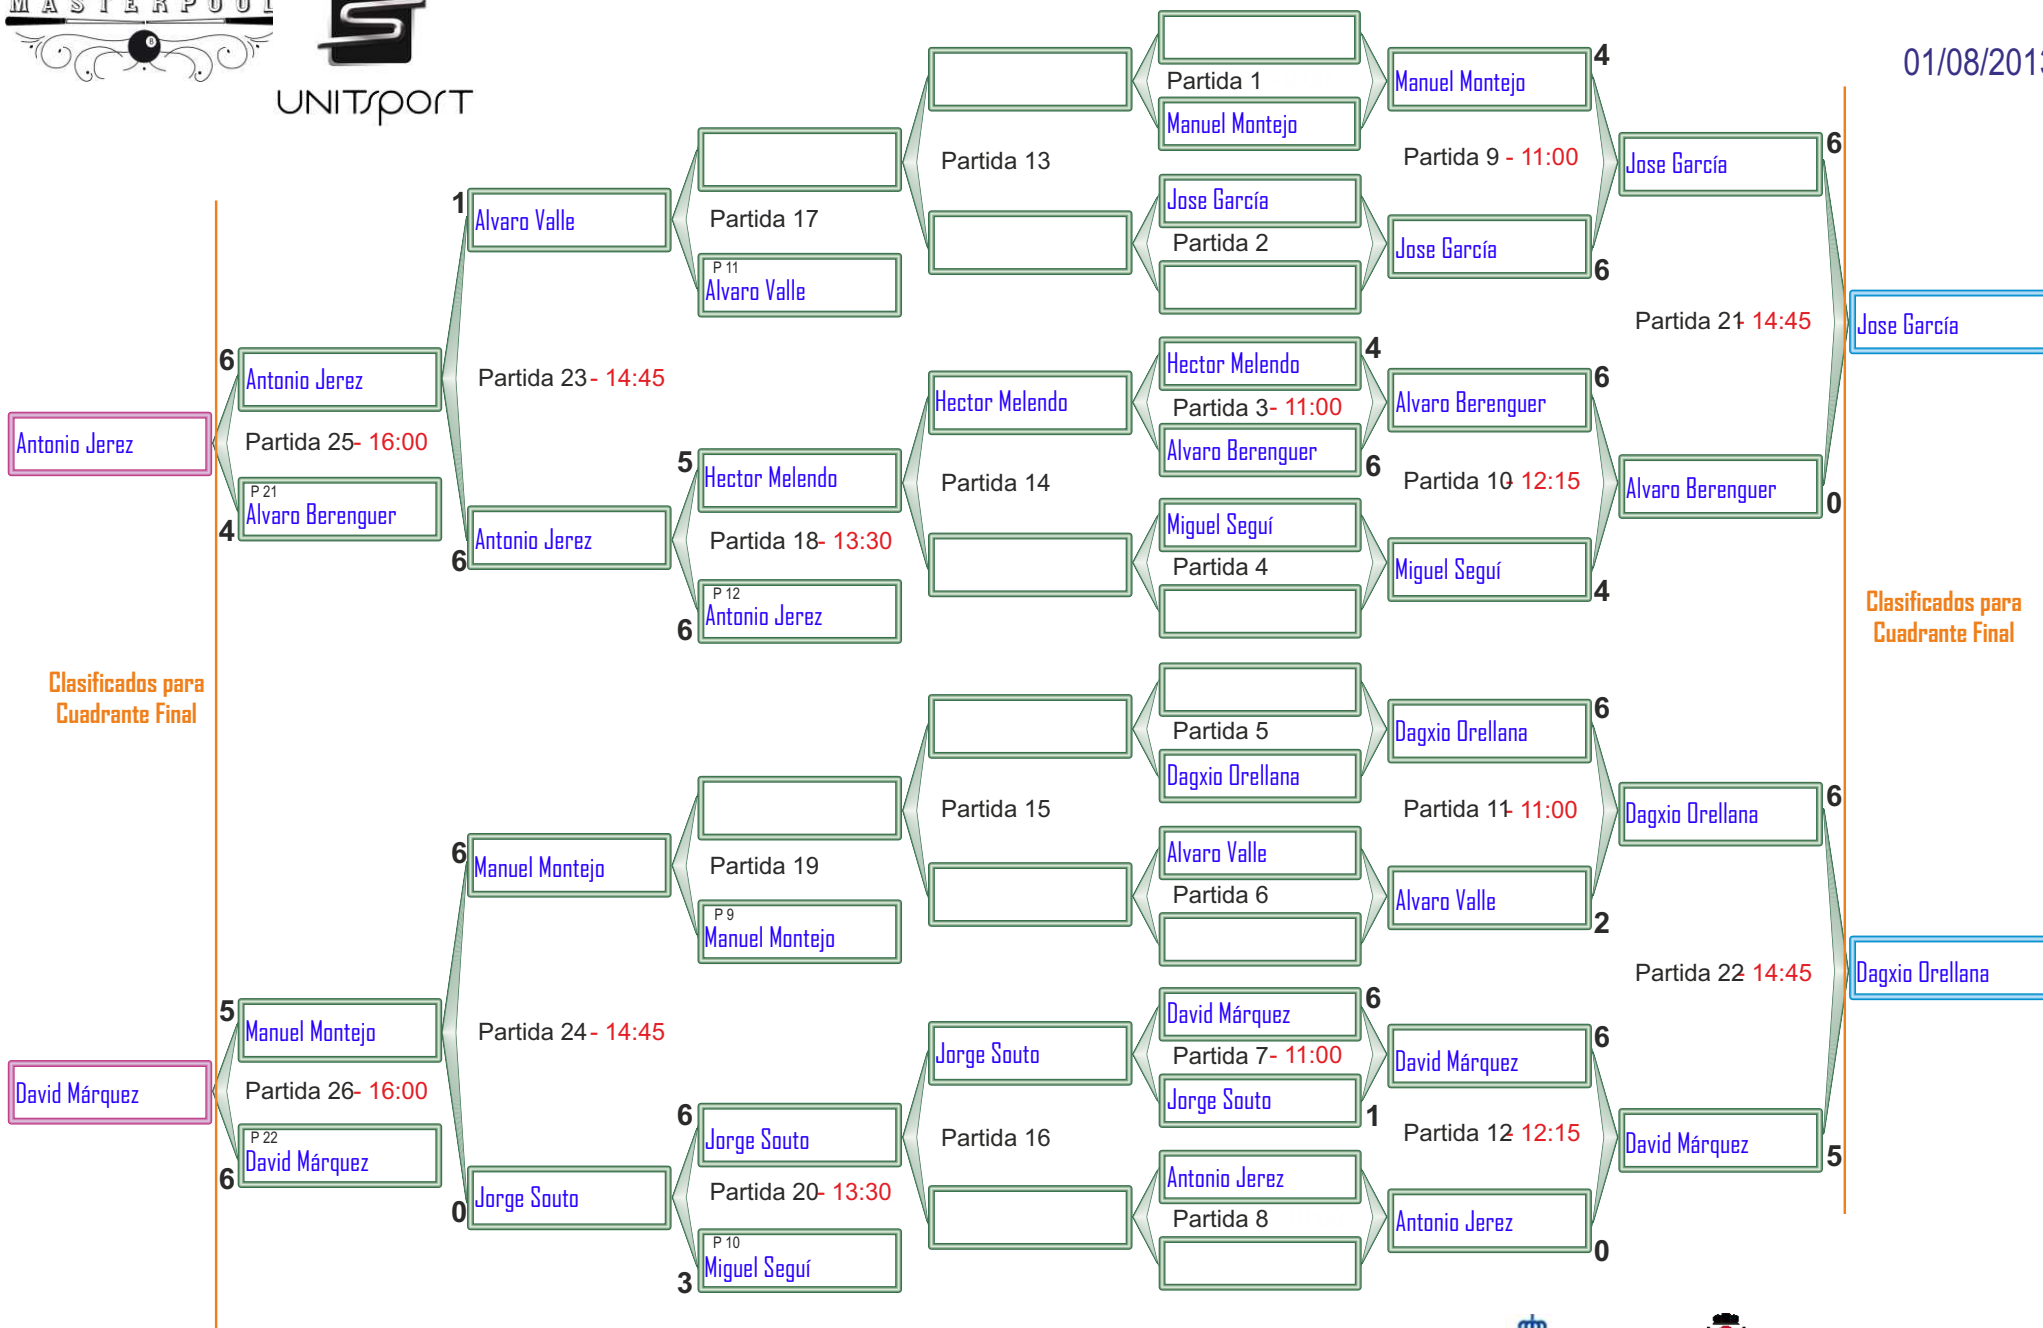

CAMPEONATO DE ESPAÑA ABSOLUTO BOLA 8

Cuadro C

01/08/2013

Clasificados para Cuadrante Final

Clasificados para Cuadrante Final

El horario es orientativo, según el desarrollo del torneo puede haber variaciones. Se ruega estar en la sala una hora antes de la hora indicada.