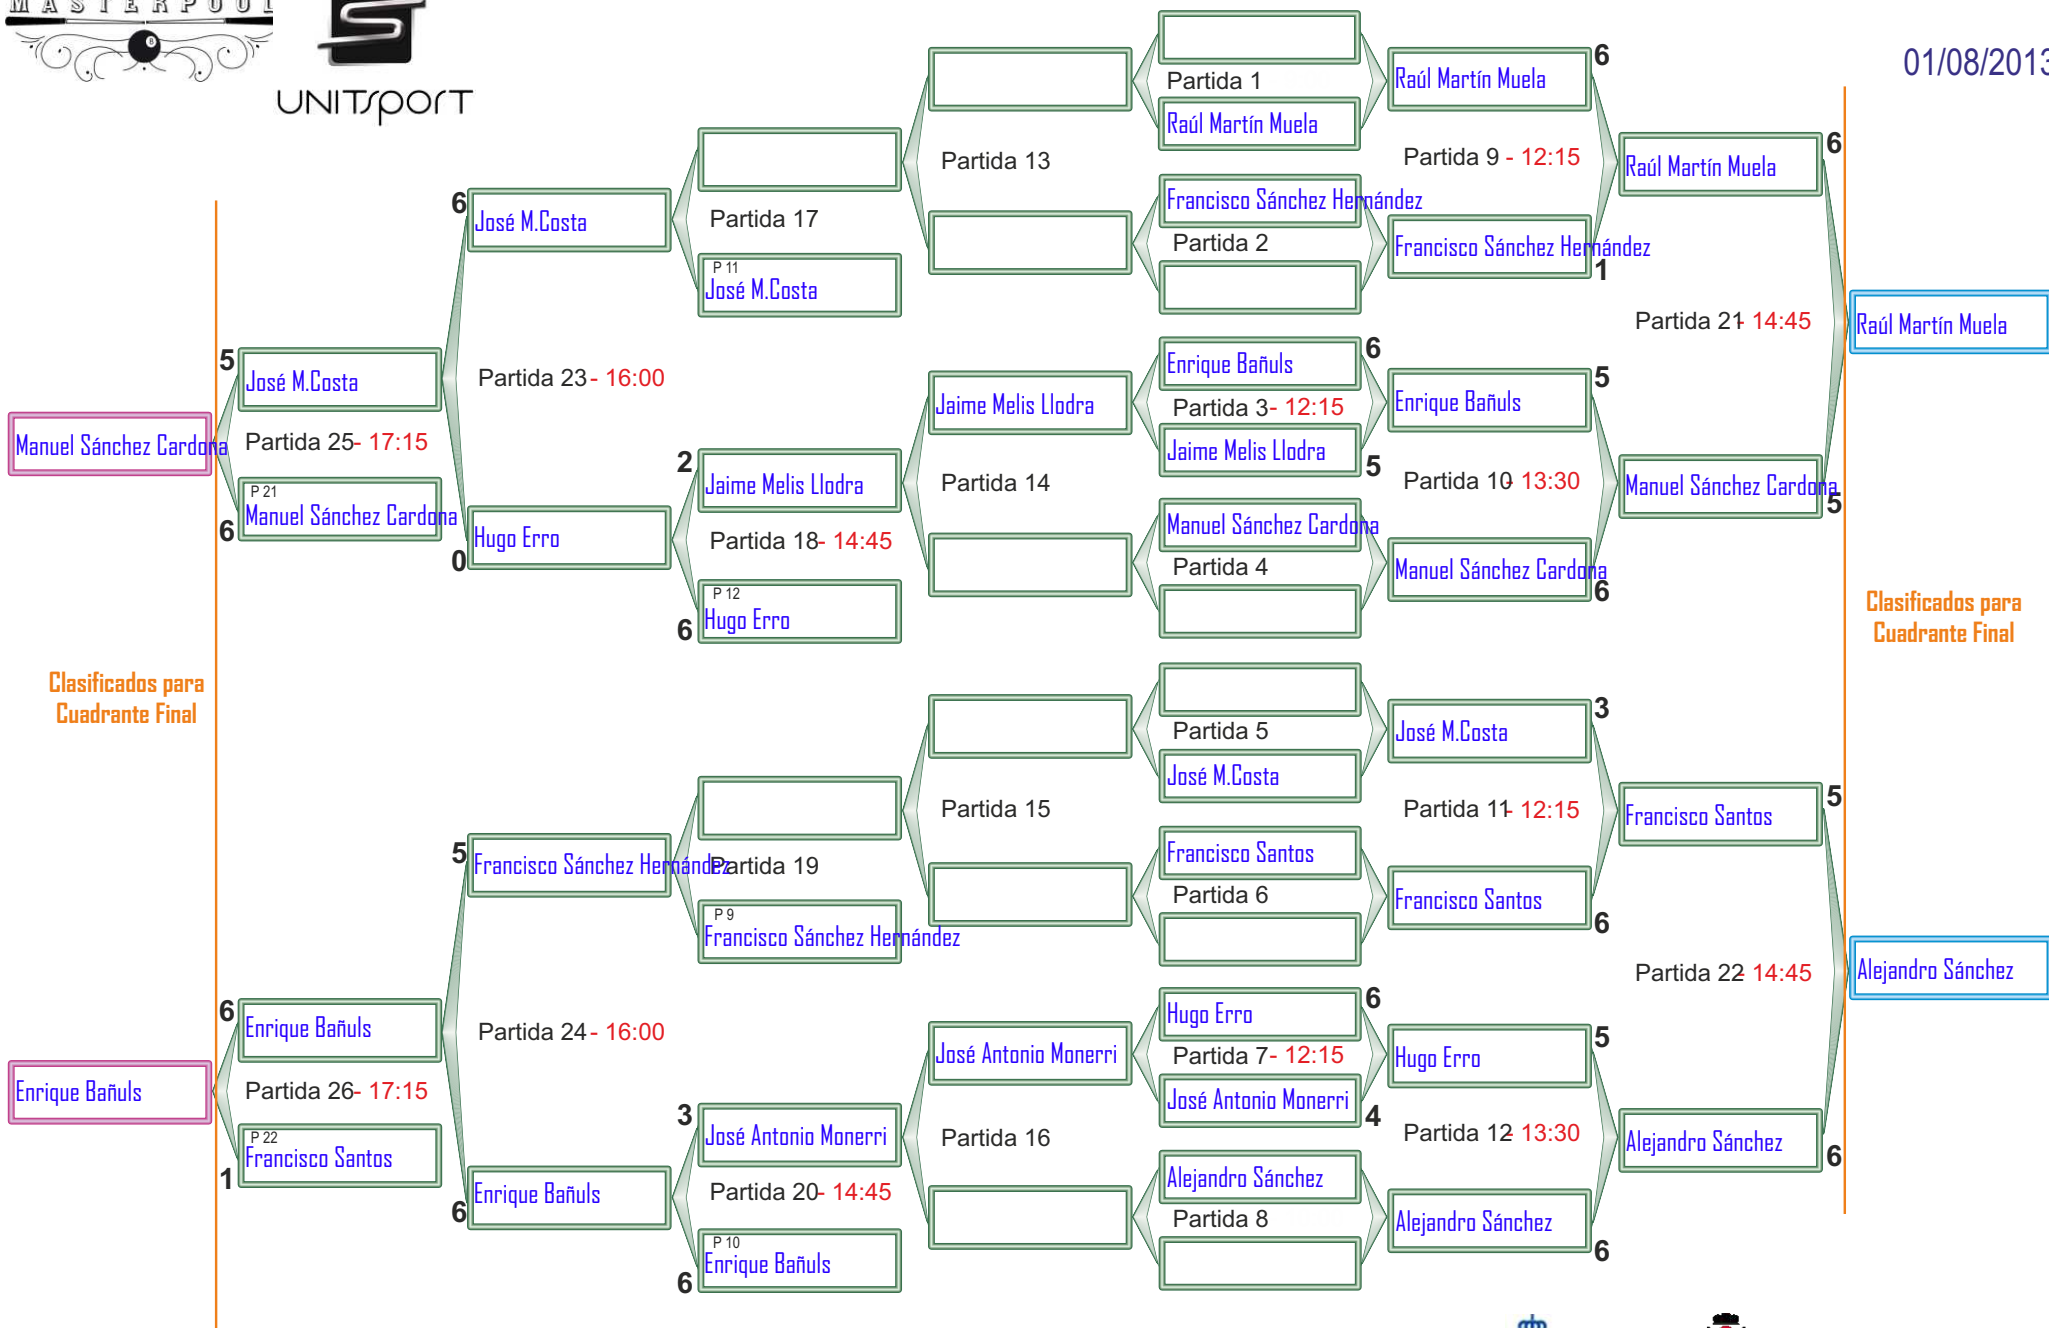

CAMPEONATO DE ESPAÑA ABSOLUTO BOLA 8

Cuadro D

01/08/2013

El horario es orientativo, según el desarrollo del torneo puede haber variaciones. Se ruega estar en la sala una hora antes de la hora indicada.

REAL FEDERACION ESPAÑOLA DE BILLAR