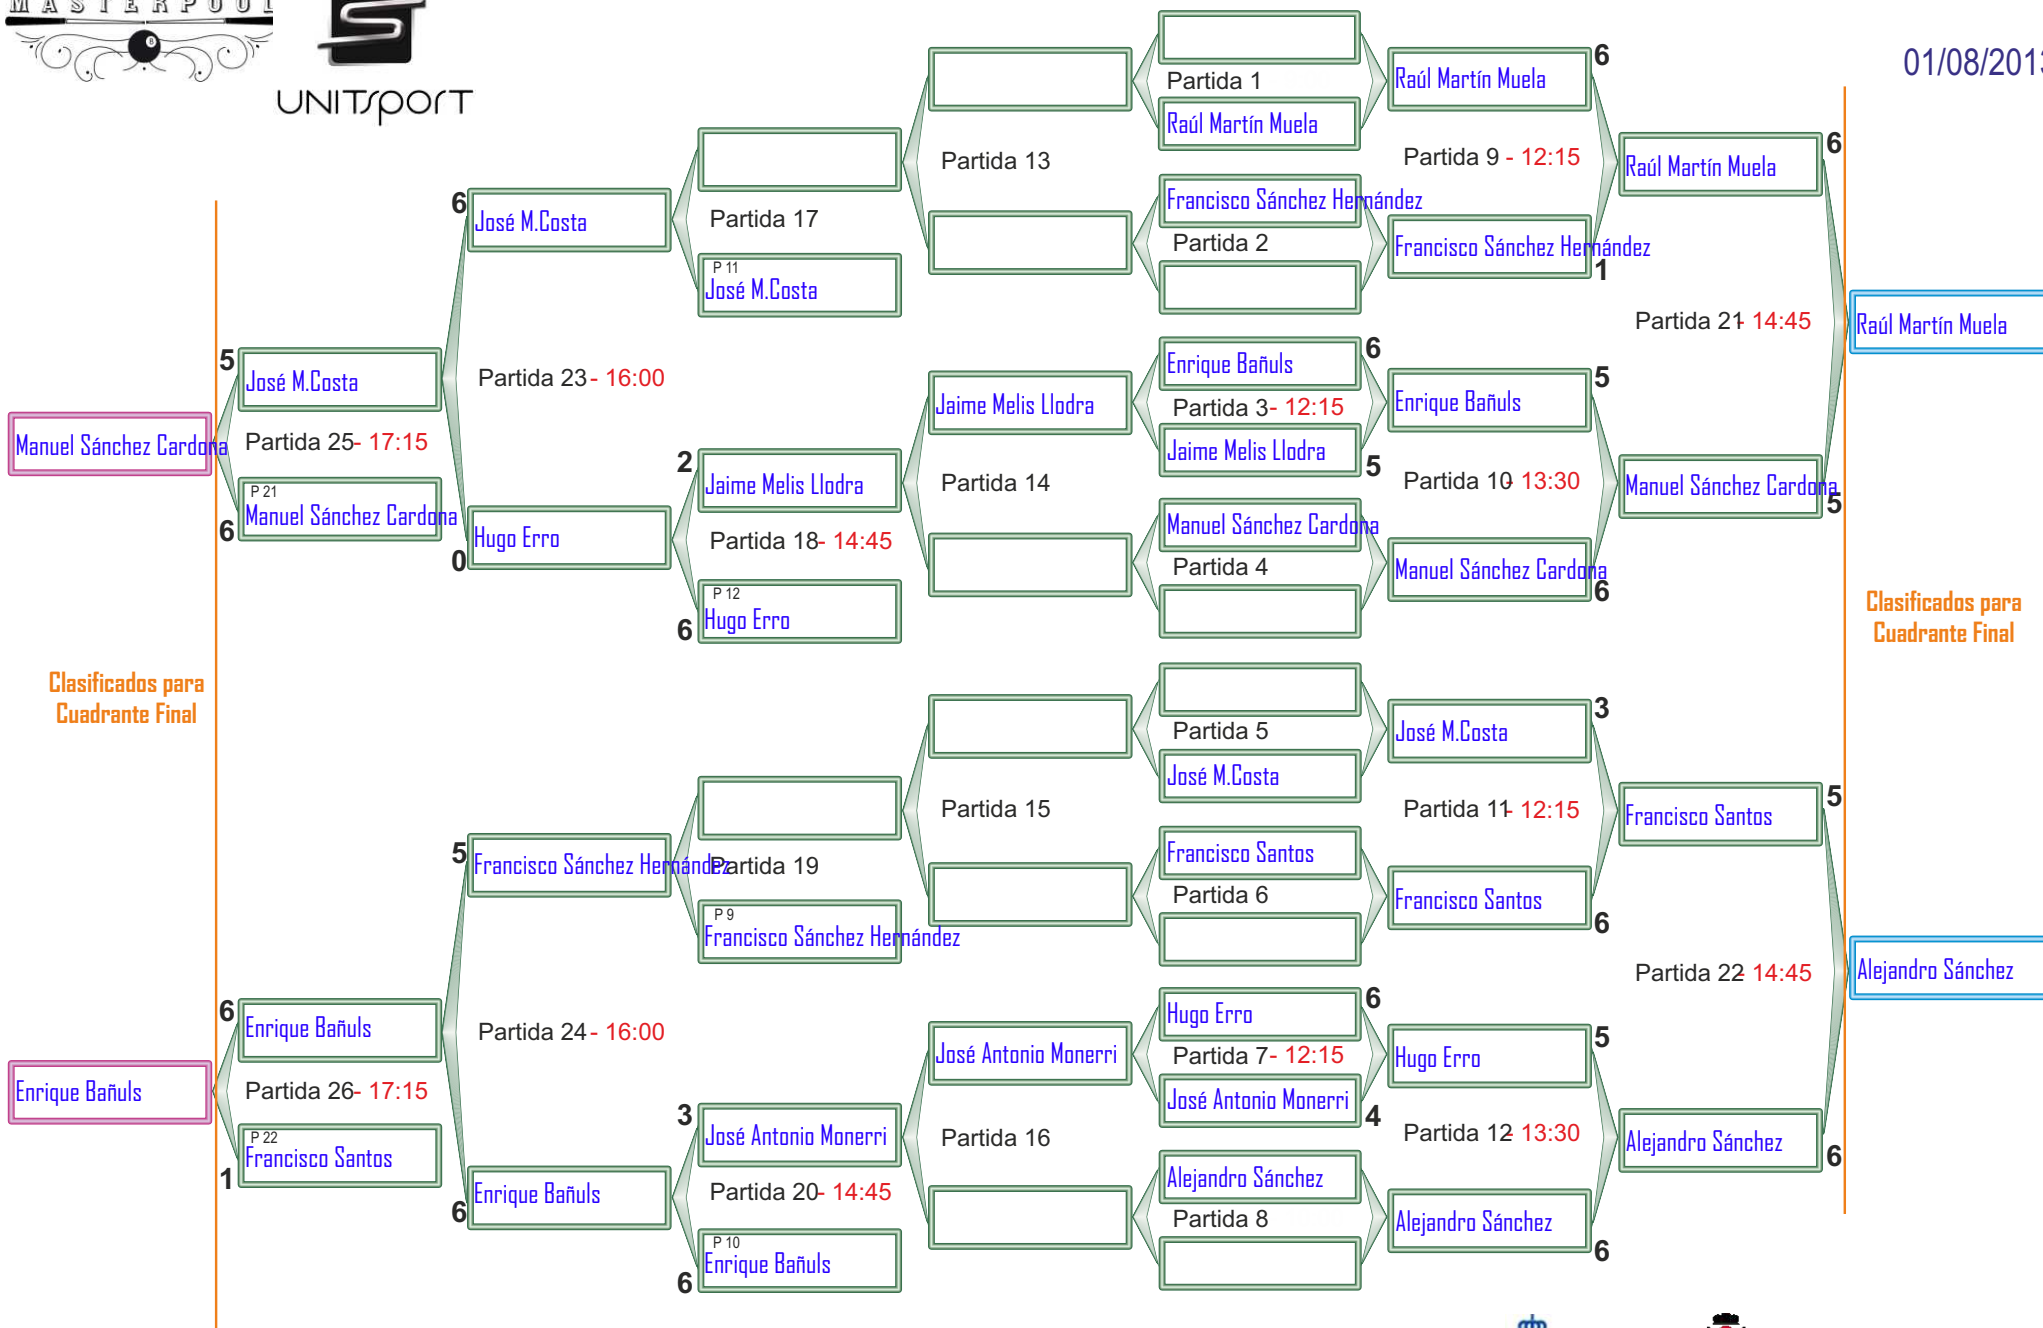

# CAMPEONATO DE ESPAÑA ABSOLUTO BOLA 8

Cuadro D

01/08/2013

El horario es orientativo, según el desarrollo del torneo puede haber variaciones.  
Se ruega estar en la sala una hora antes de la hora indicada.