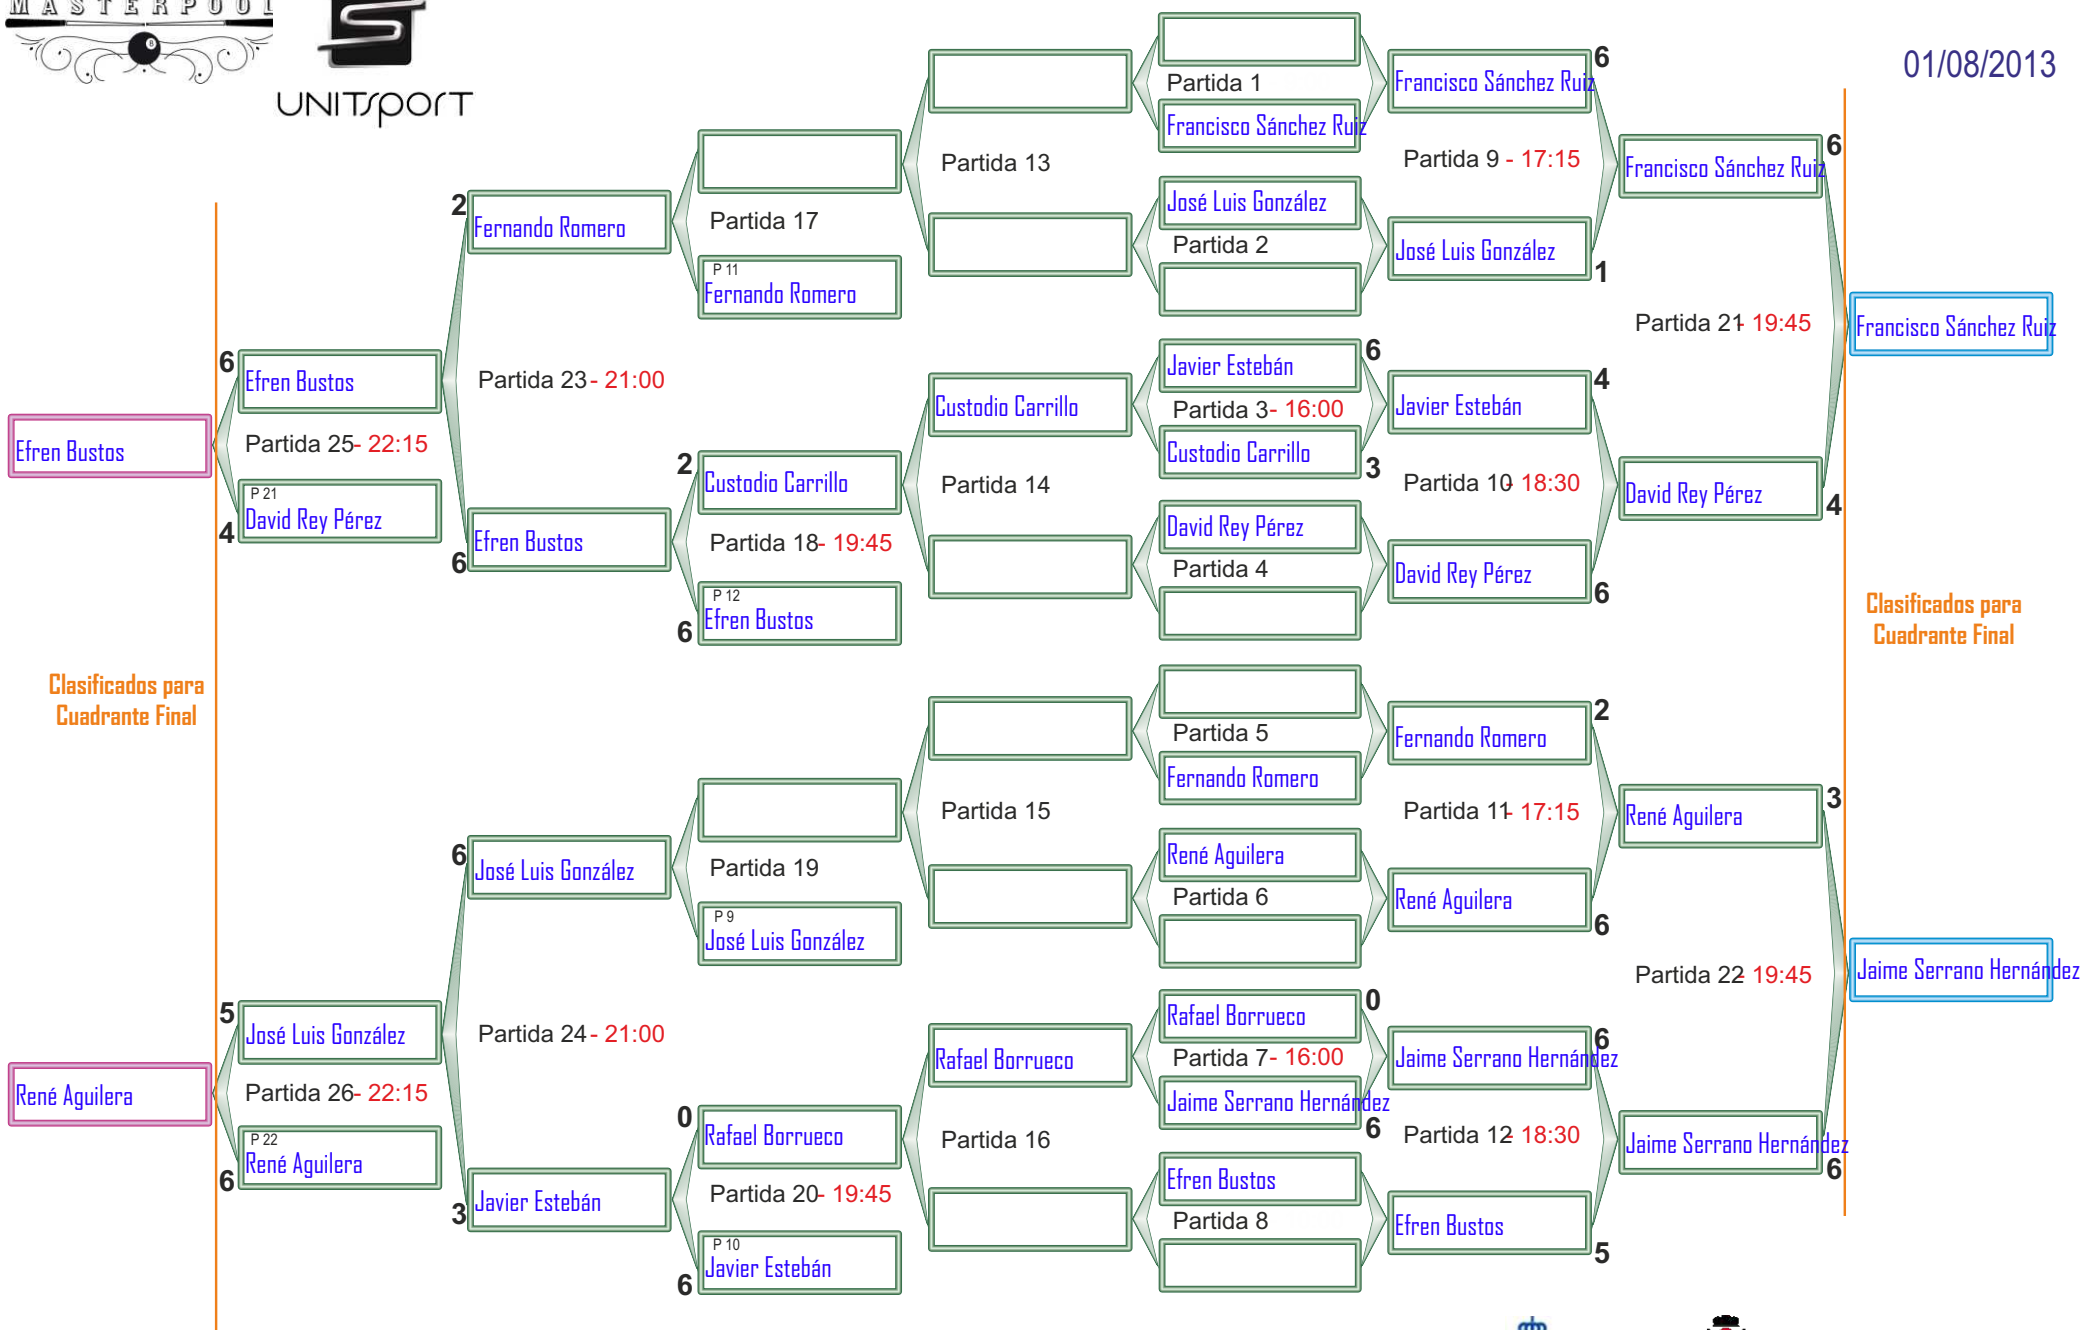

# CAMPEONATO DE ESPAÑA ABSOLUTO BOLA 8

Cuadro E

01/08/2013

El horario es orientativo, según el desarrollo del torneo puede haber variaciones. Se ruega estar en la sala una hora antes de la hora indicada.