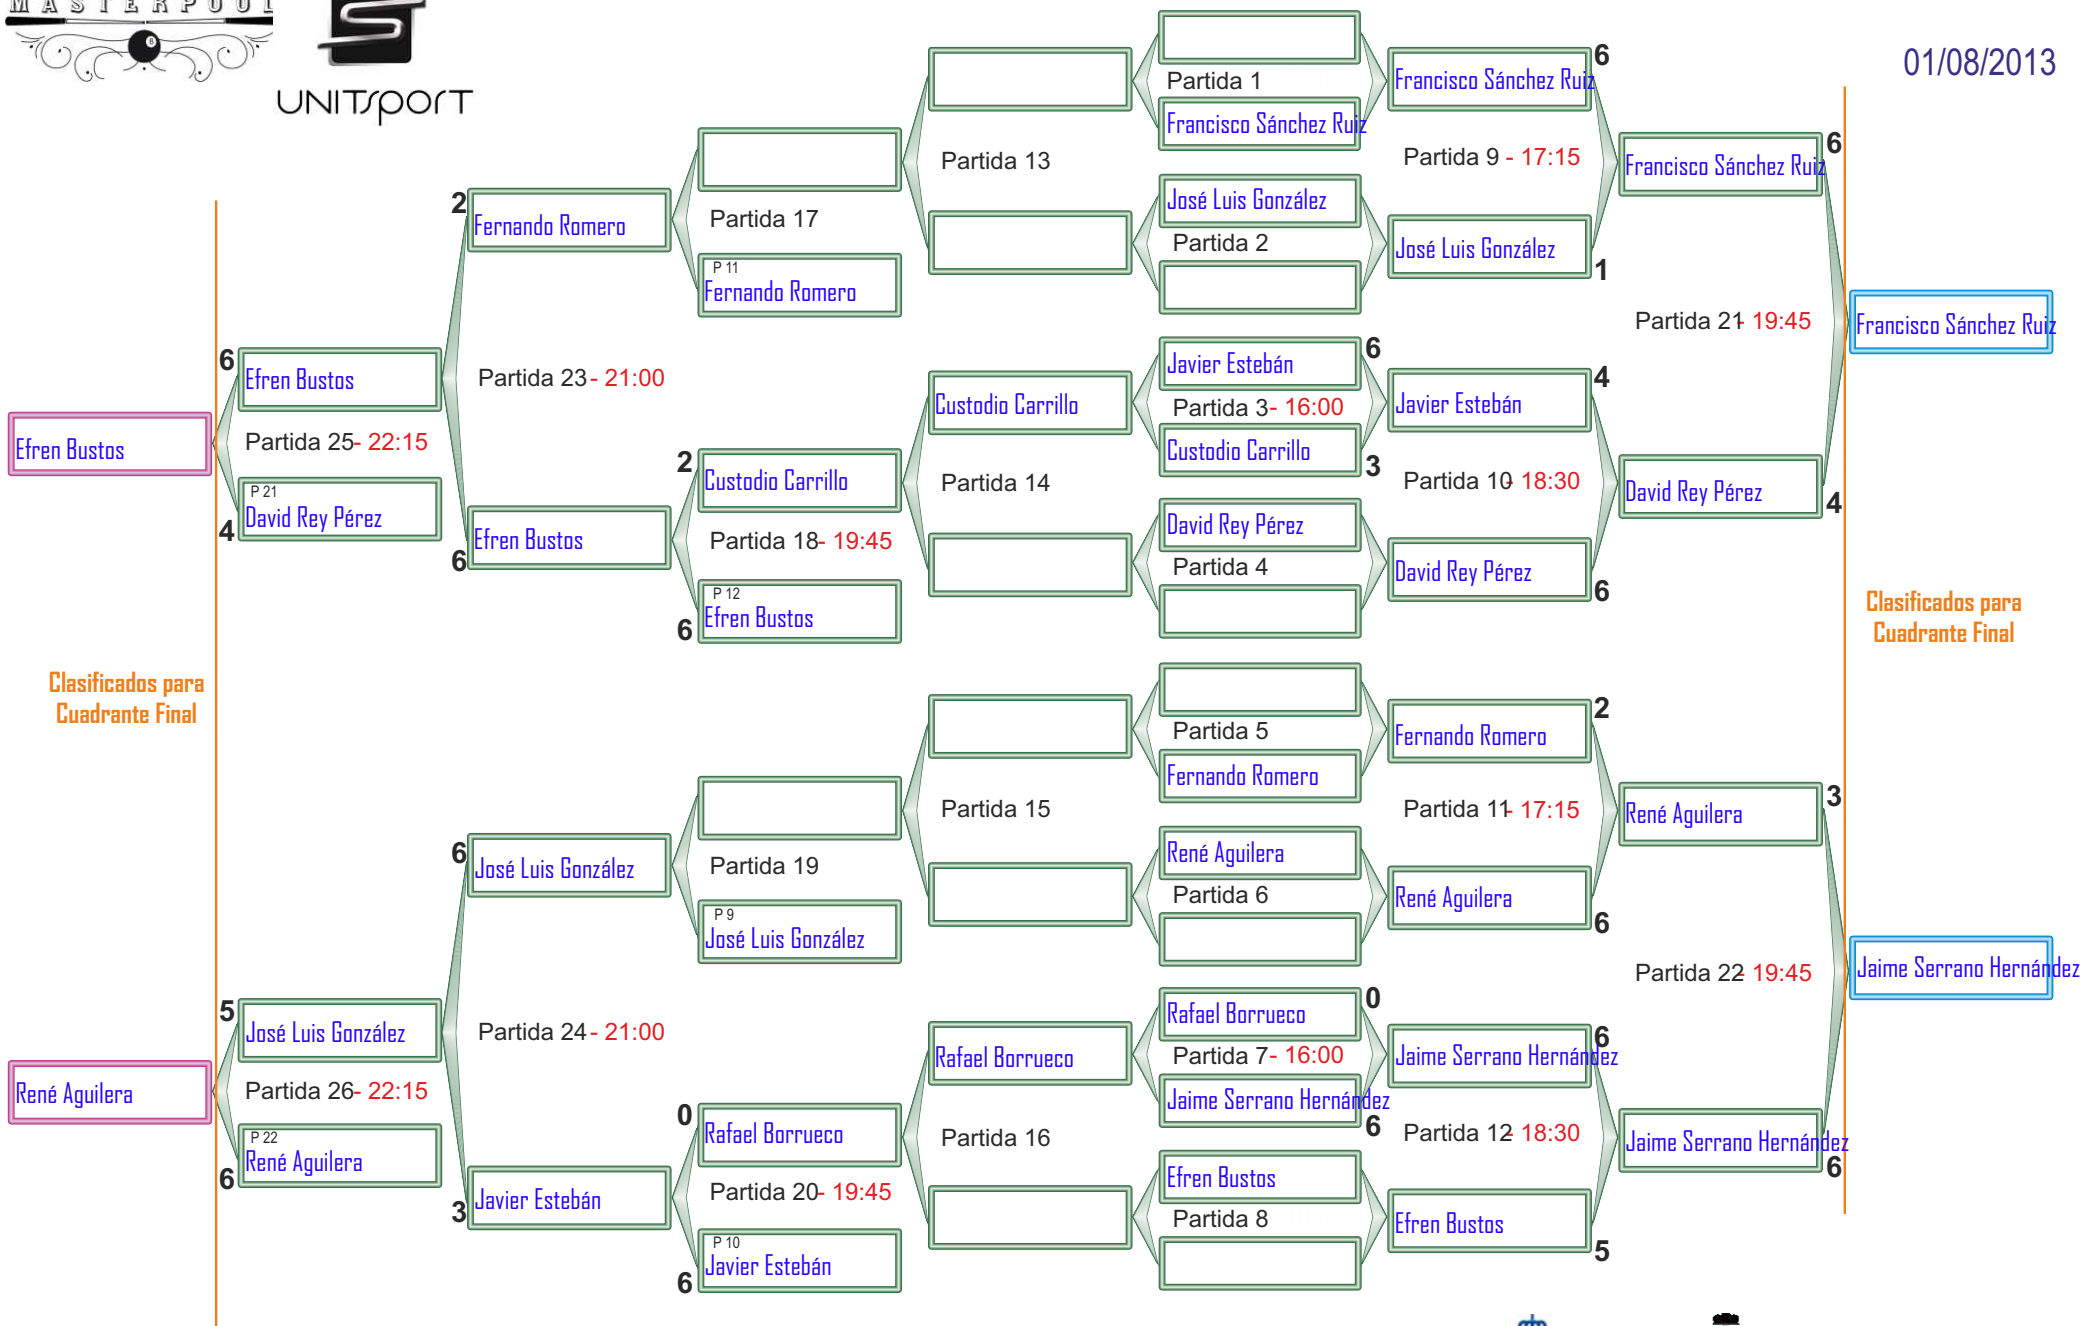

CAMPEONATO DE ESPAÑA ABSOLUTO BOLA 8

Cuadro E

01/08/2013

El horario es orientativo, según el desarrollo del torneo puede haber variaciones. Se ruega estar en la sala una hora antes de la hora indicada.