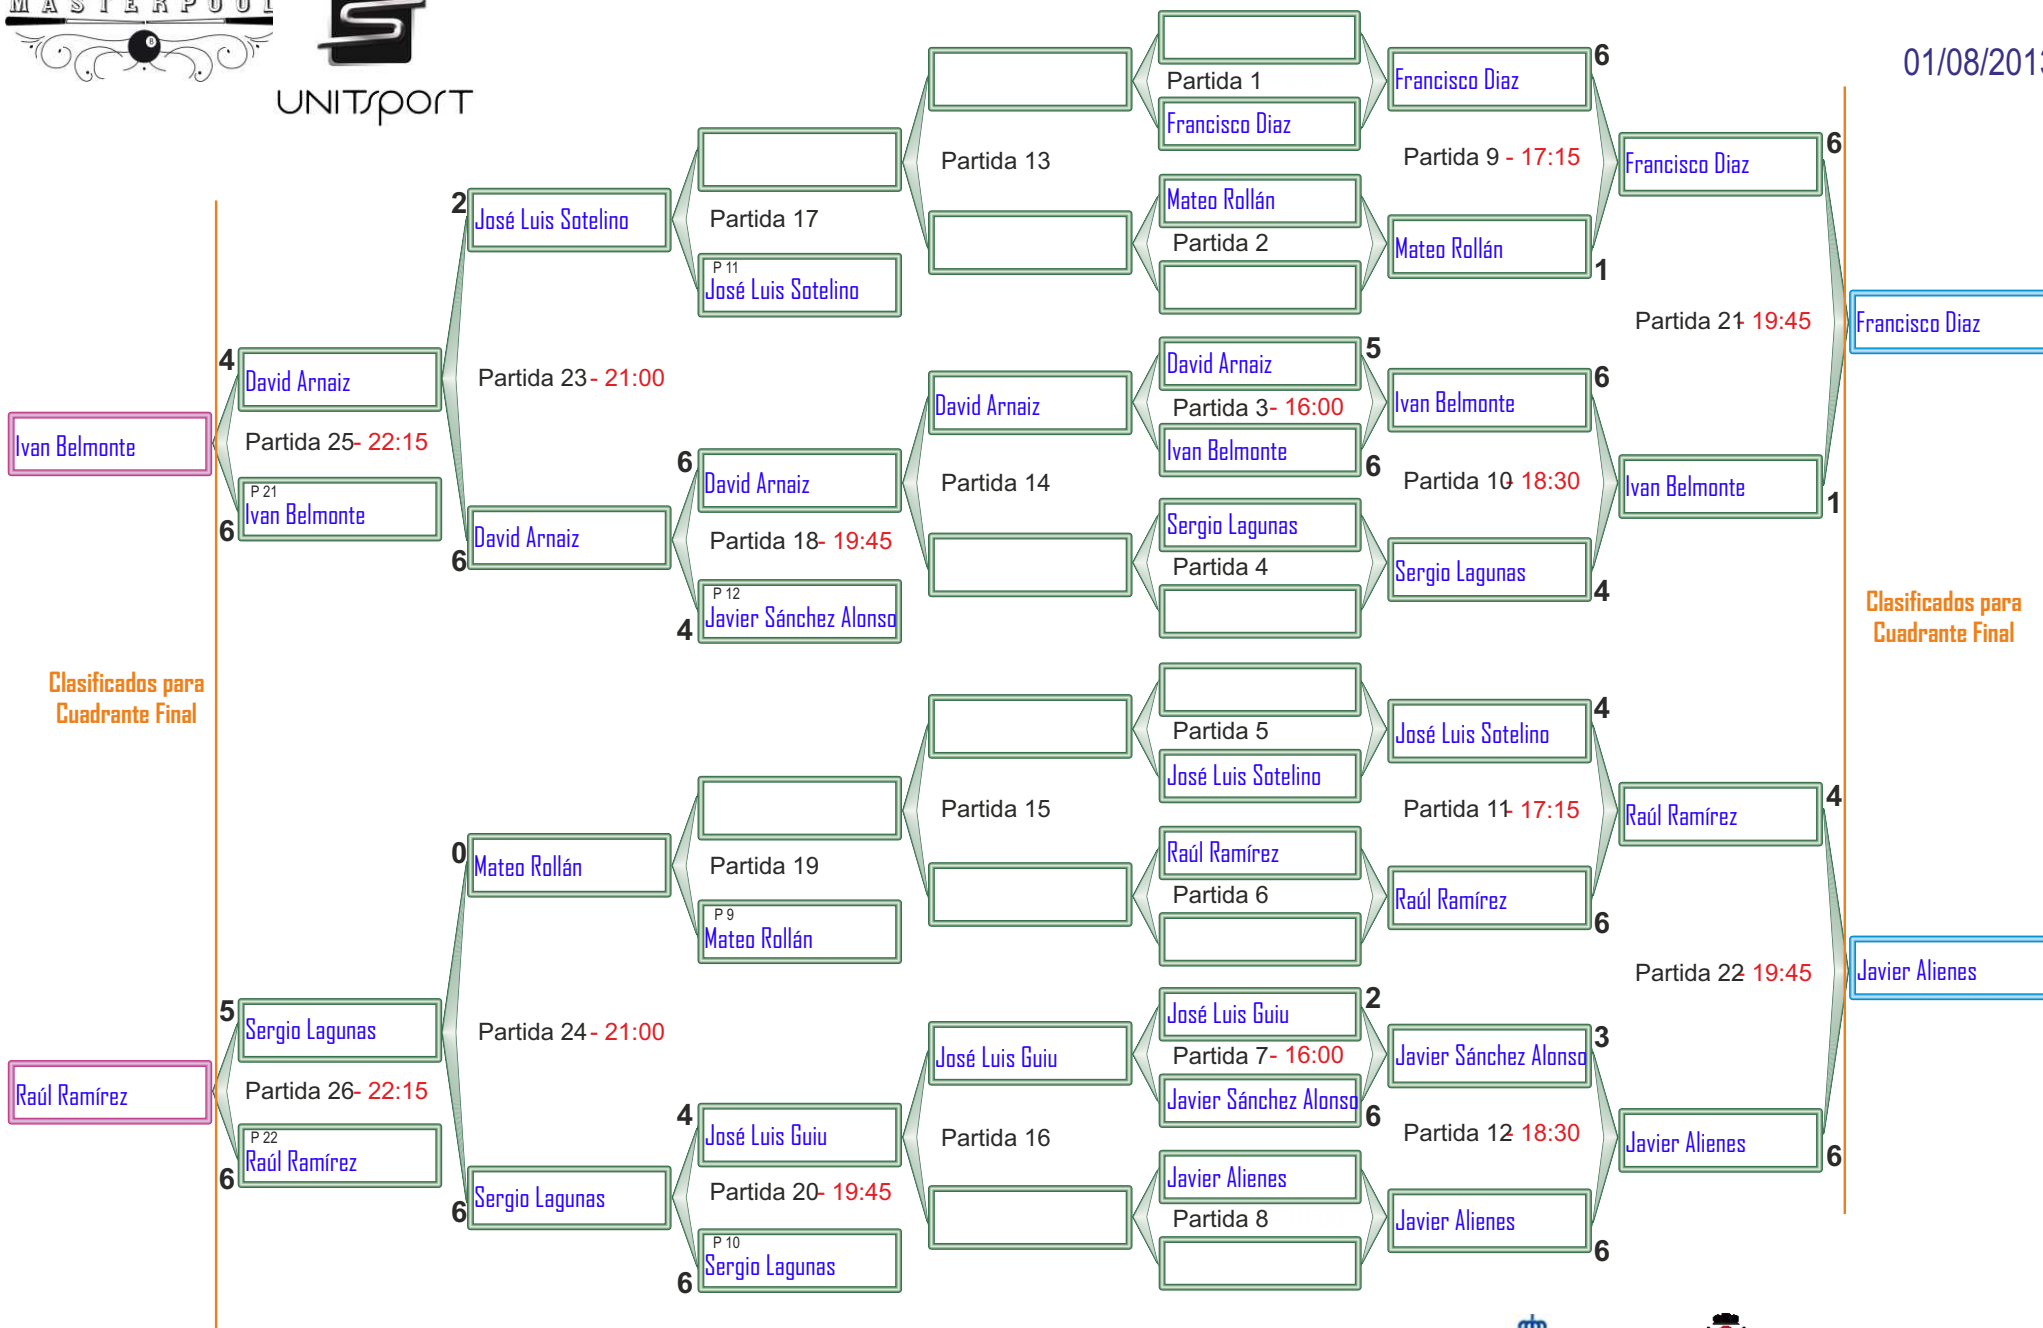

CAMPEONATO DE ESPAÑA ABSOLUTO BOLA 8

Cuadro F

01/08/2013

Clasificados para Cuadrante Final

Clasificados para Cuadrante Final

El horario es orientativo, según el desarrollo del torneo puede haber variaciones. Se ruega estar en la sala una hora antes de la hora indicada.