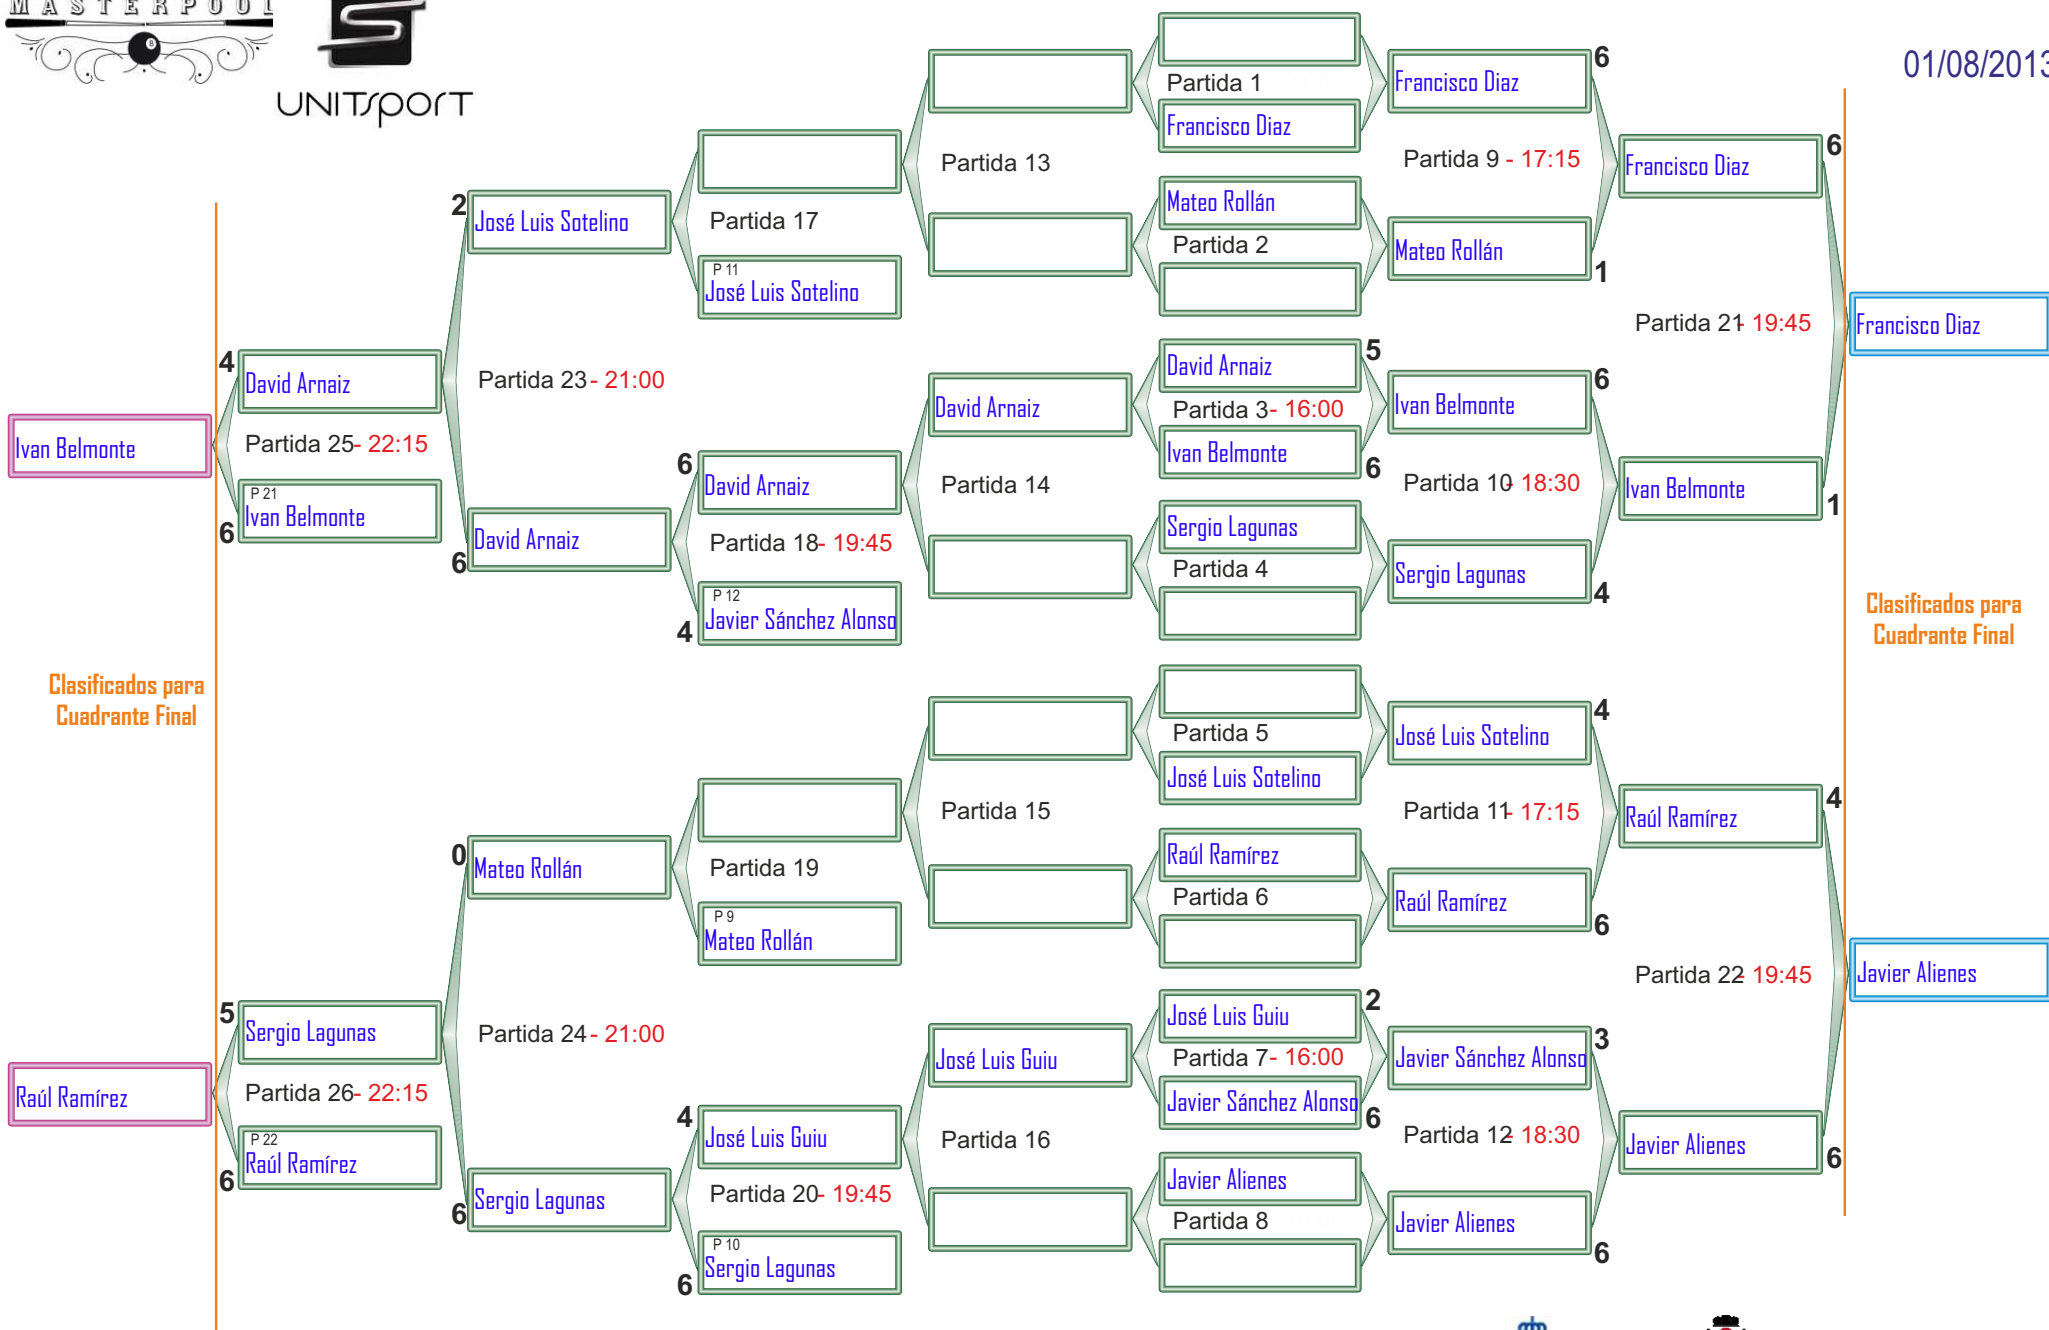

# CAMPEONATO DE ESPAÑA ABSOLUTO BOLA 8

Cuadro F

01/08/2013

Clasificados para Cuadrante Final

Clasificados para Cuadrante Final

El horario es orientativo, según el desarrollo del torneo puede haber variaciones. Se ruega estar en la sala una hora antes de la hora indicada.