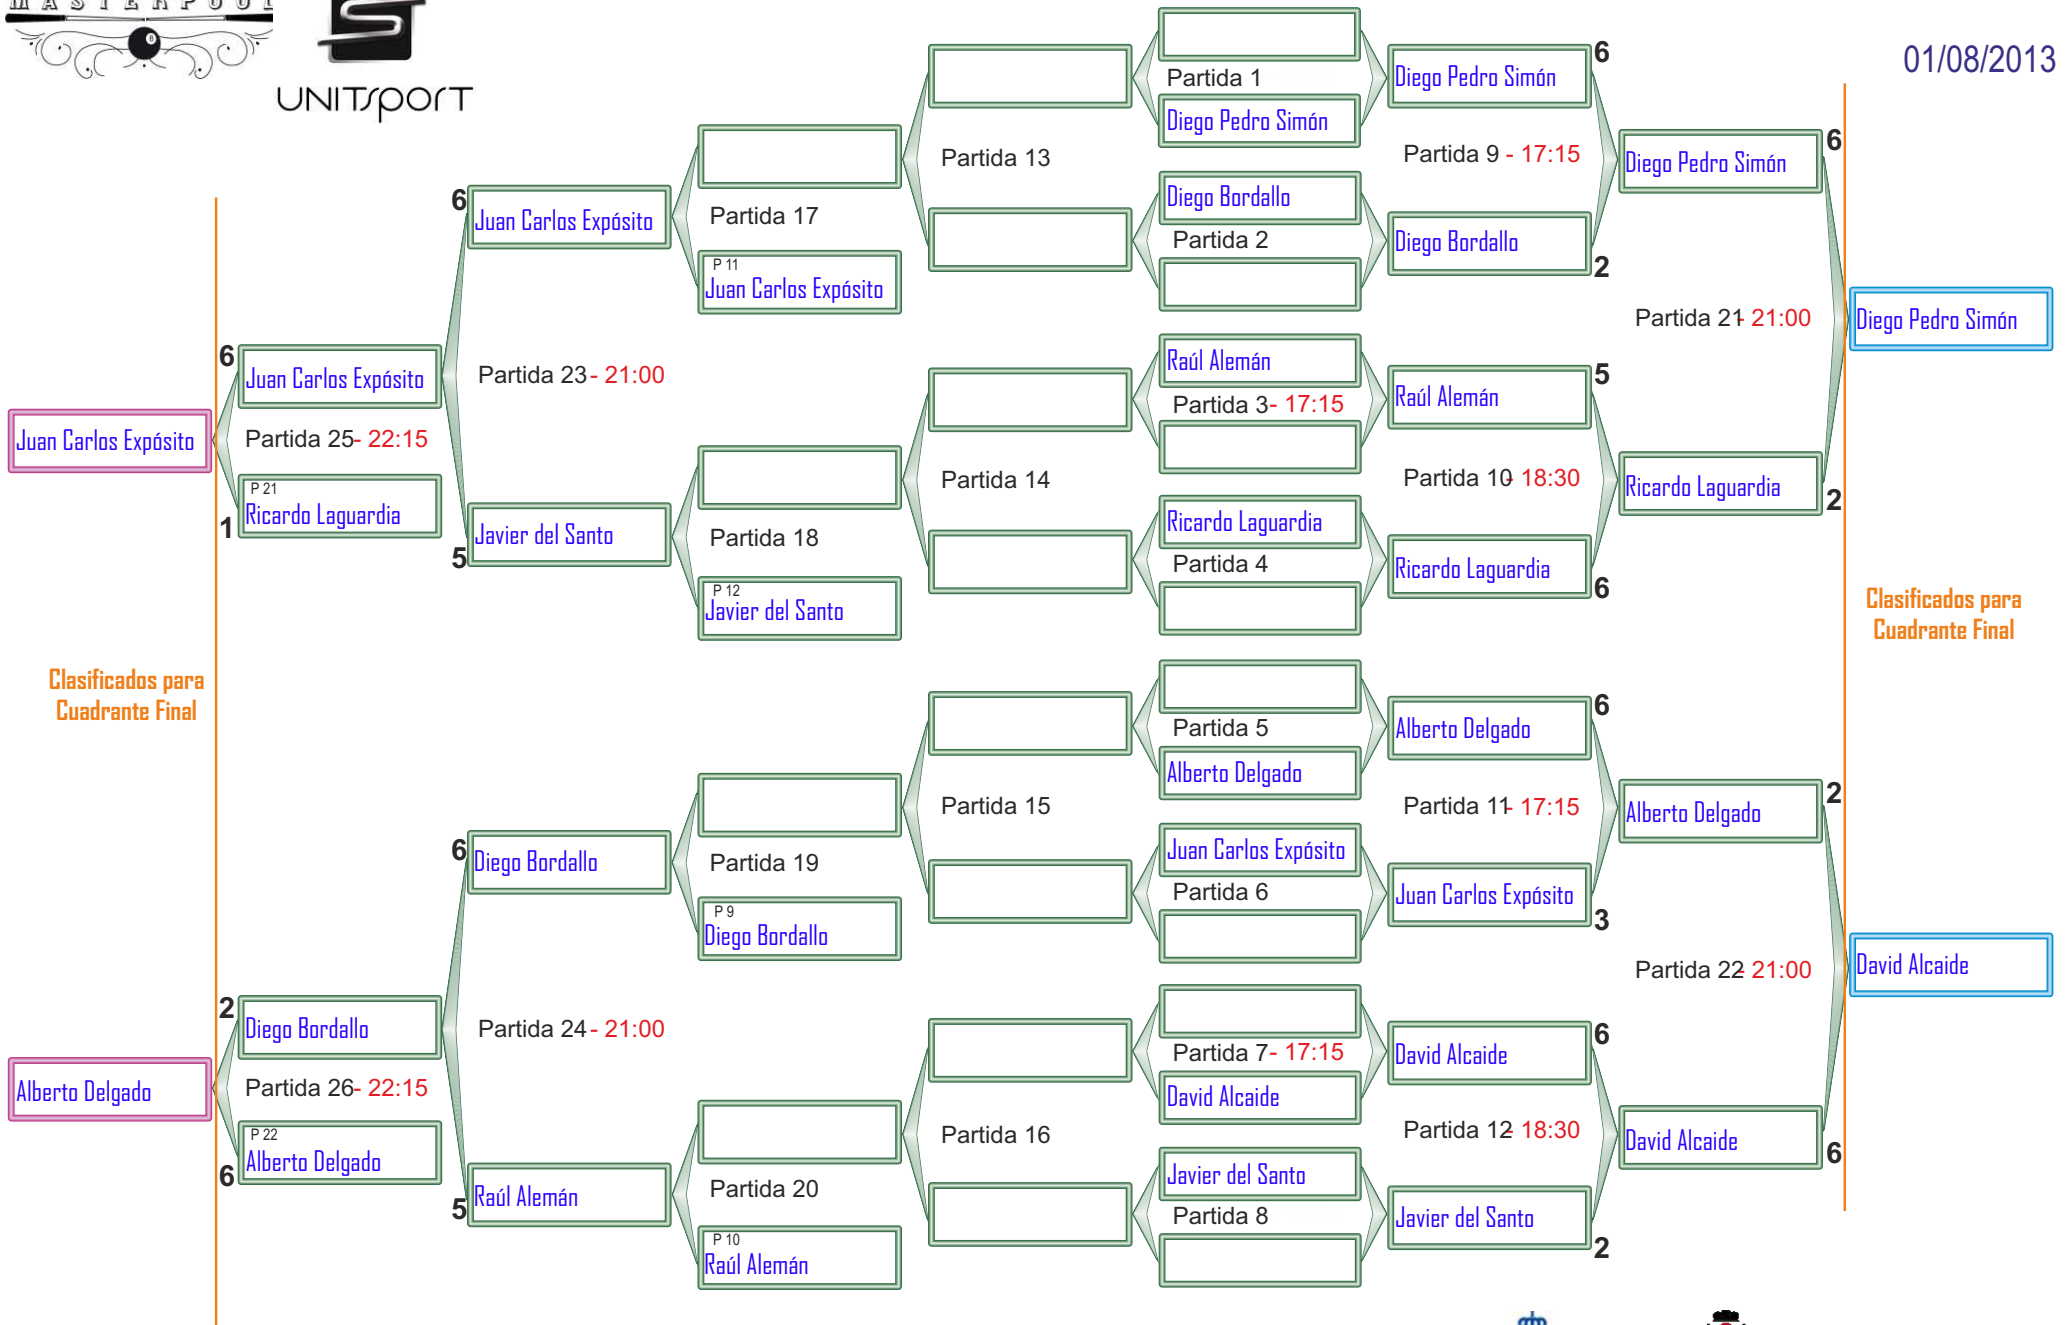

CAMPEONATO DE ESPAÑA ABSOLUTO BOLA 8

Cuadro G

01/08/2013

El horario es orientativo, según el desarrollo del torneo puede haber variaciones. Se ruega estar en la sala una hora antes de la hora indicada.