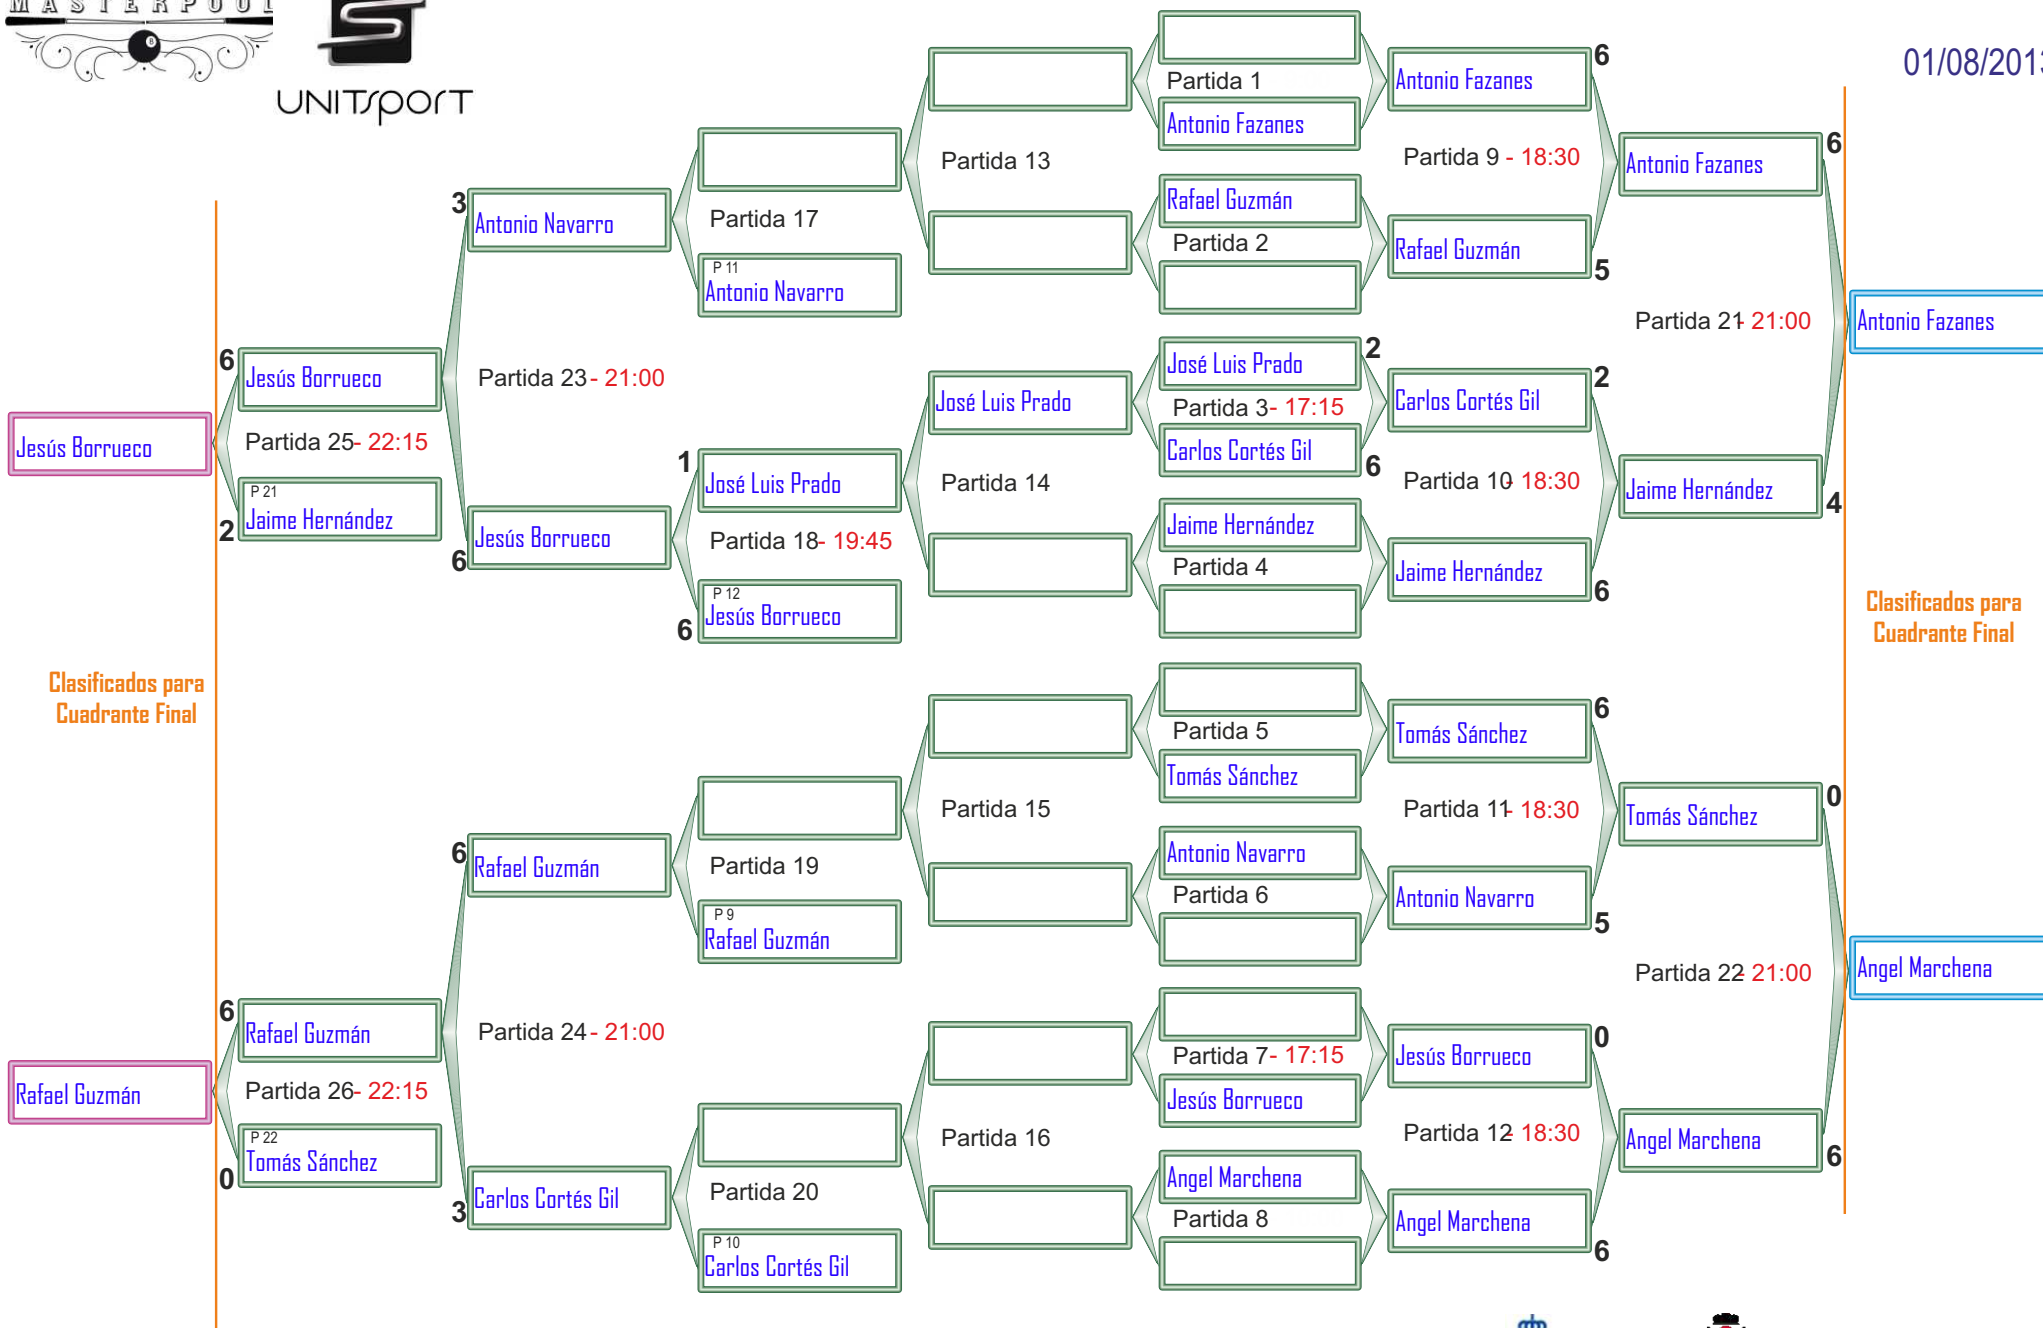

CAMPEONATO DE ESPAÑA ABSOLUTO BOLA 8

Cuadro H

01/08/2013

El horario es orientativo, según el desarrollo del torneo puede haber variaciones. Se ruega estar en la sala una hora antes de la hora indicada.