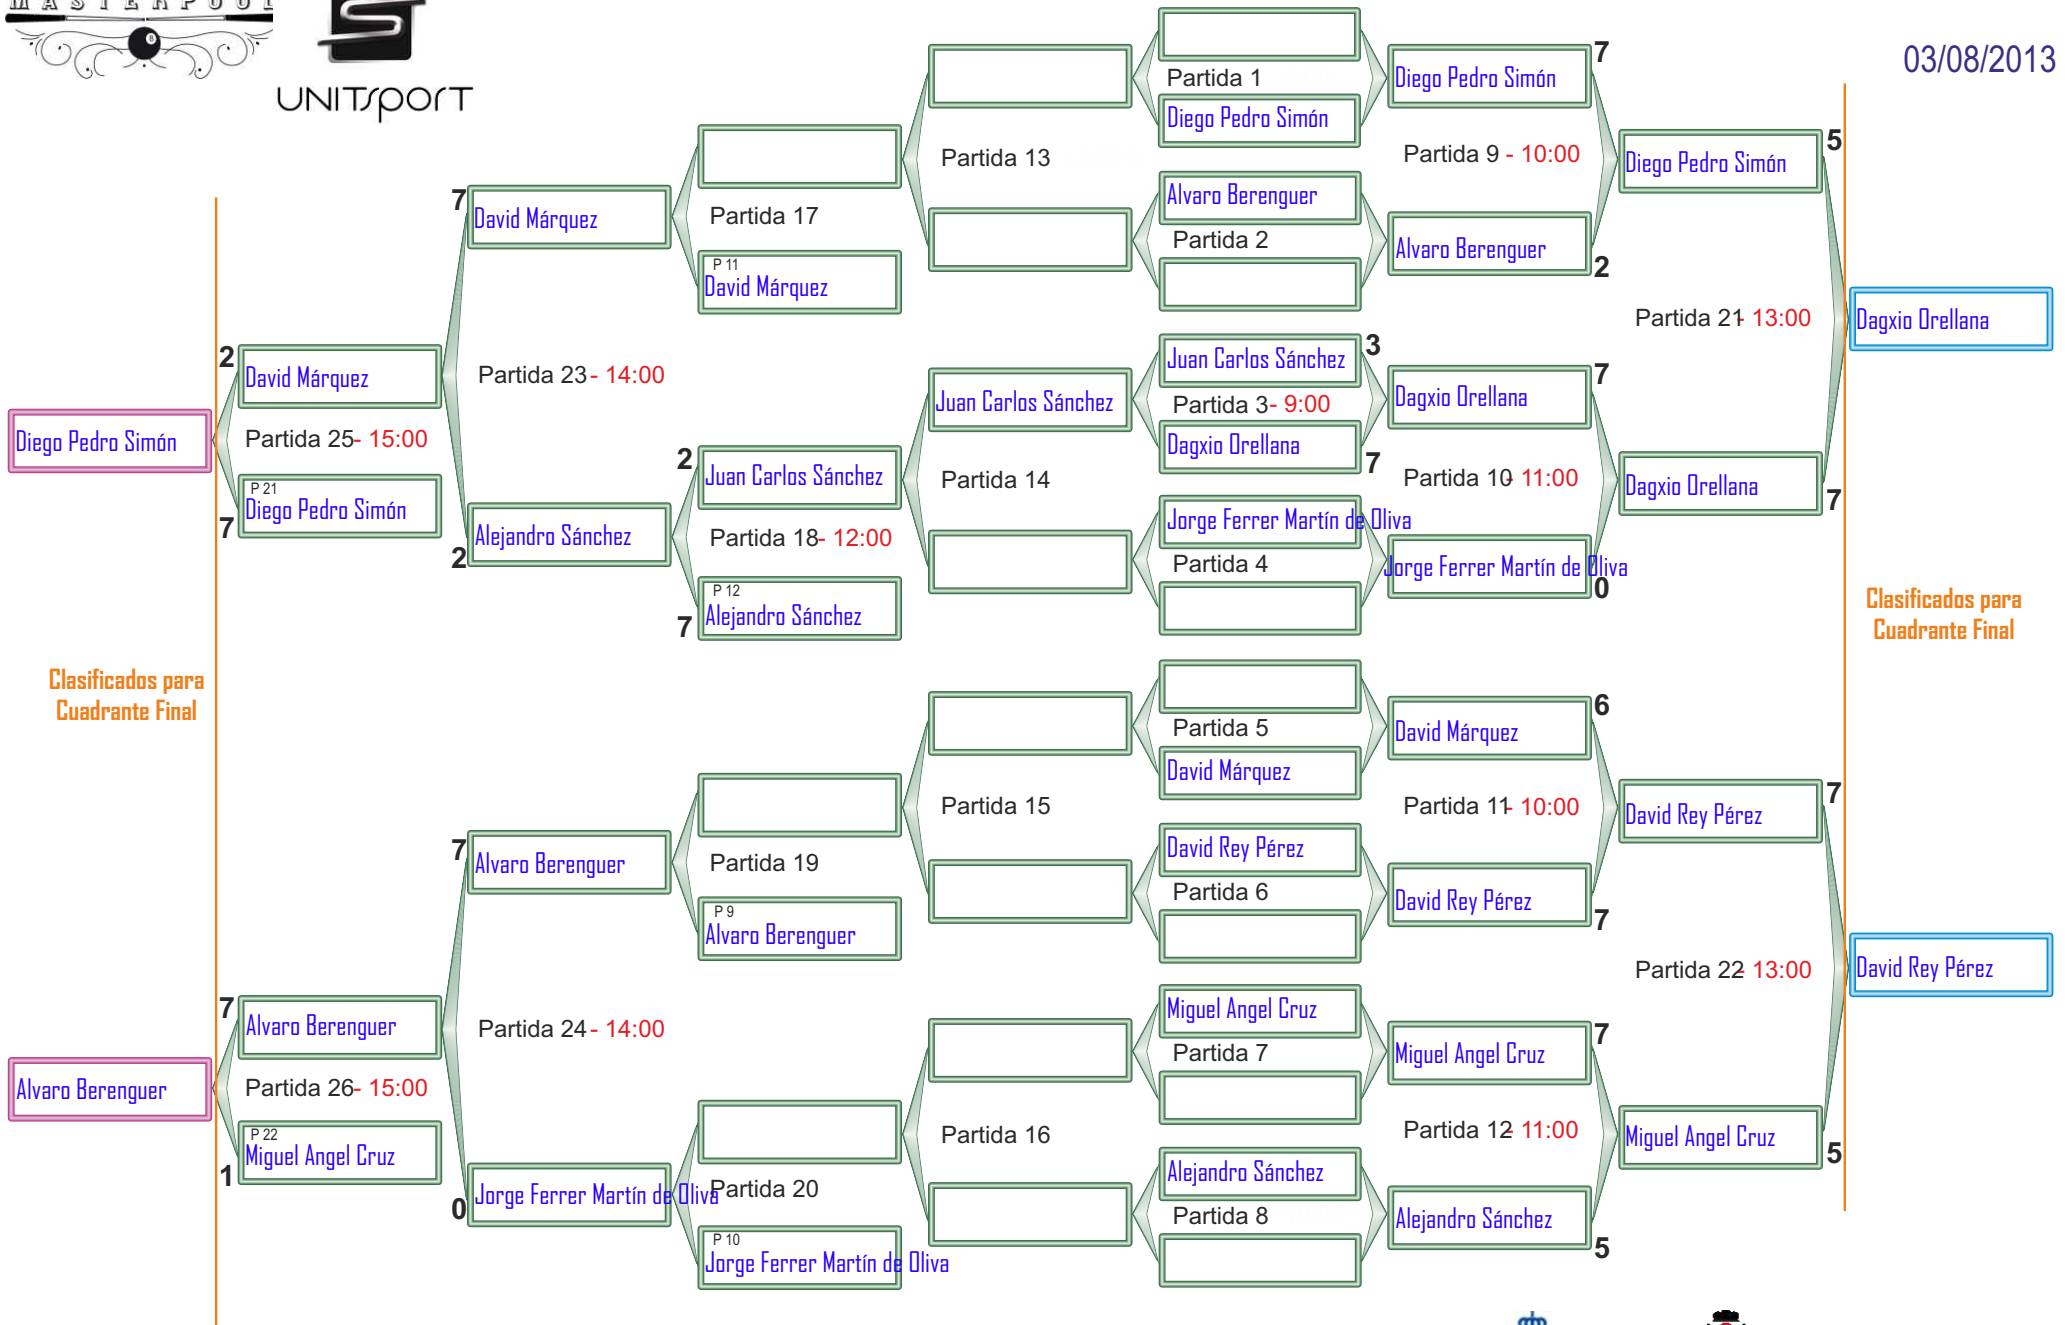

CAMPEONATO DE ESPAÑA ABSOLUTO BOLA 9

Cuadro A

03/08/2013

Clasificados para Cuadrante Final

Clasificados para Cuadrante Final

El horario es orientativo, según el desarrollo del torneo puede haber variaciones. Se ruega estar en la sala una hora antes de la hora indicada.