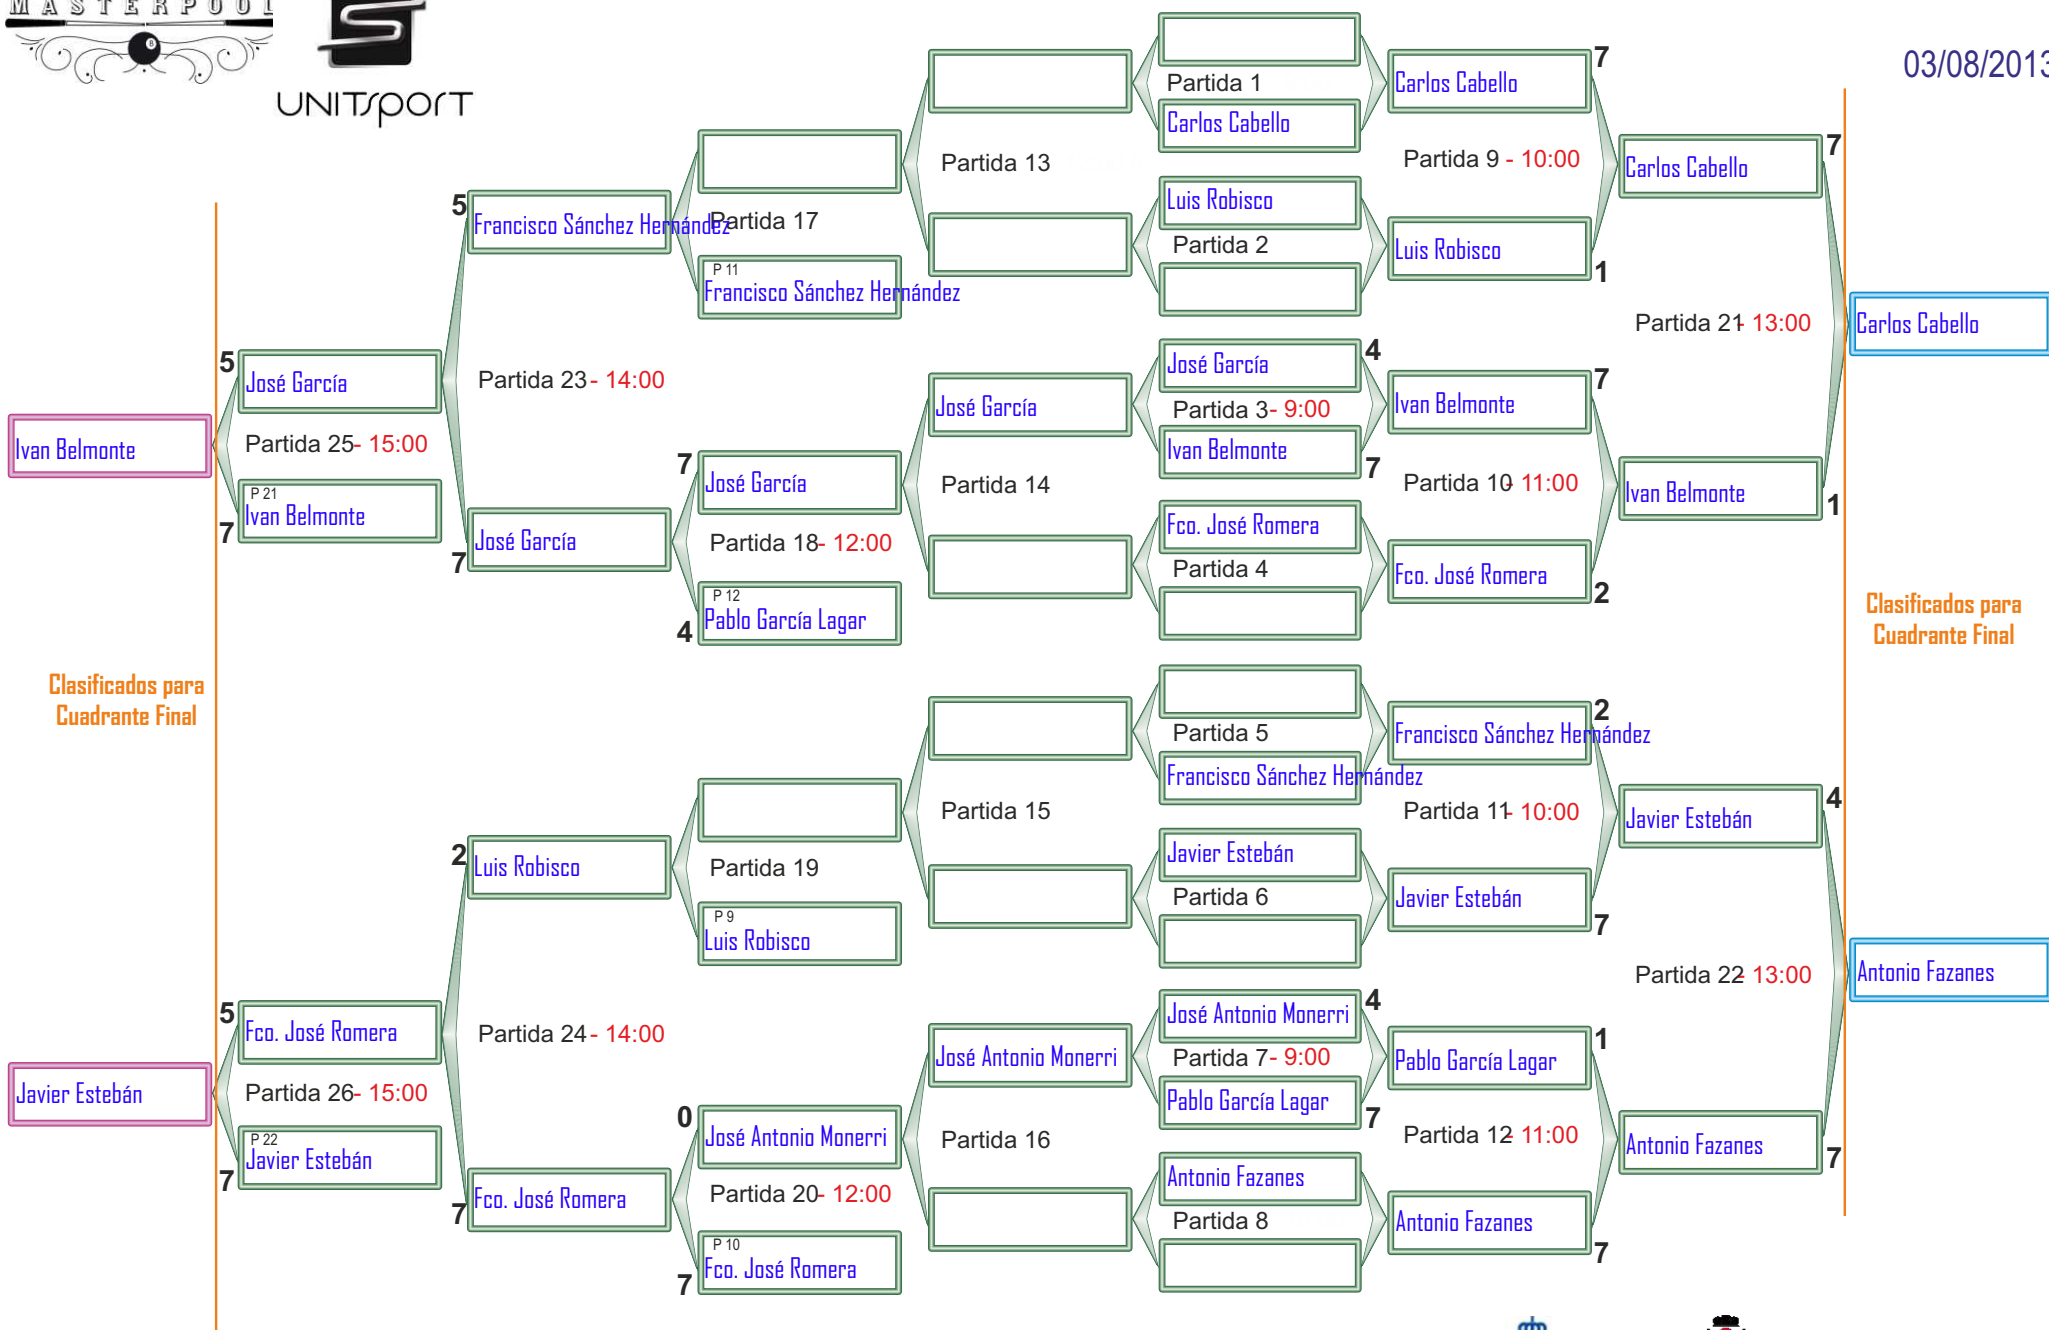

CAMPEONATO DE ESPAÑA ABSOLUTO BOLA 9

Cuadro C

03/08/2013

Clasificados para Cuadrante Final

Clasificados para Cuadrante Final

El horario es orientativo, según el desarrollo del torneo puede haber variaciones. Se ruega estar en la sala una hora antes de la hora indicada.