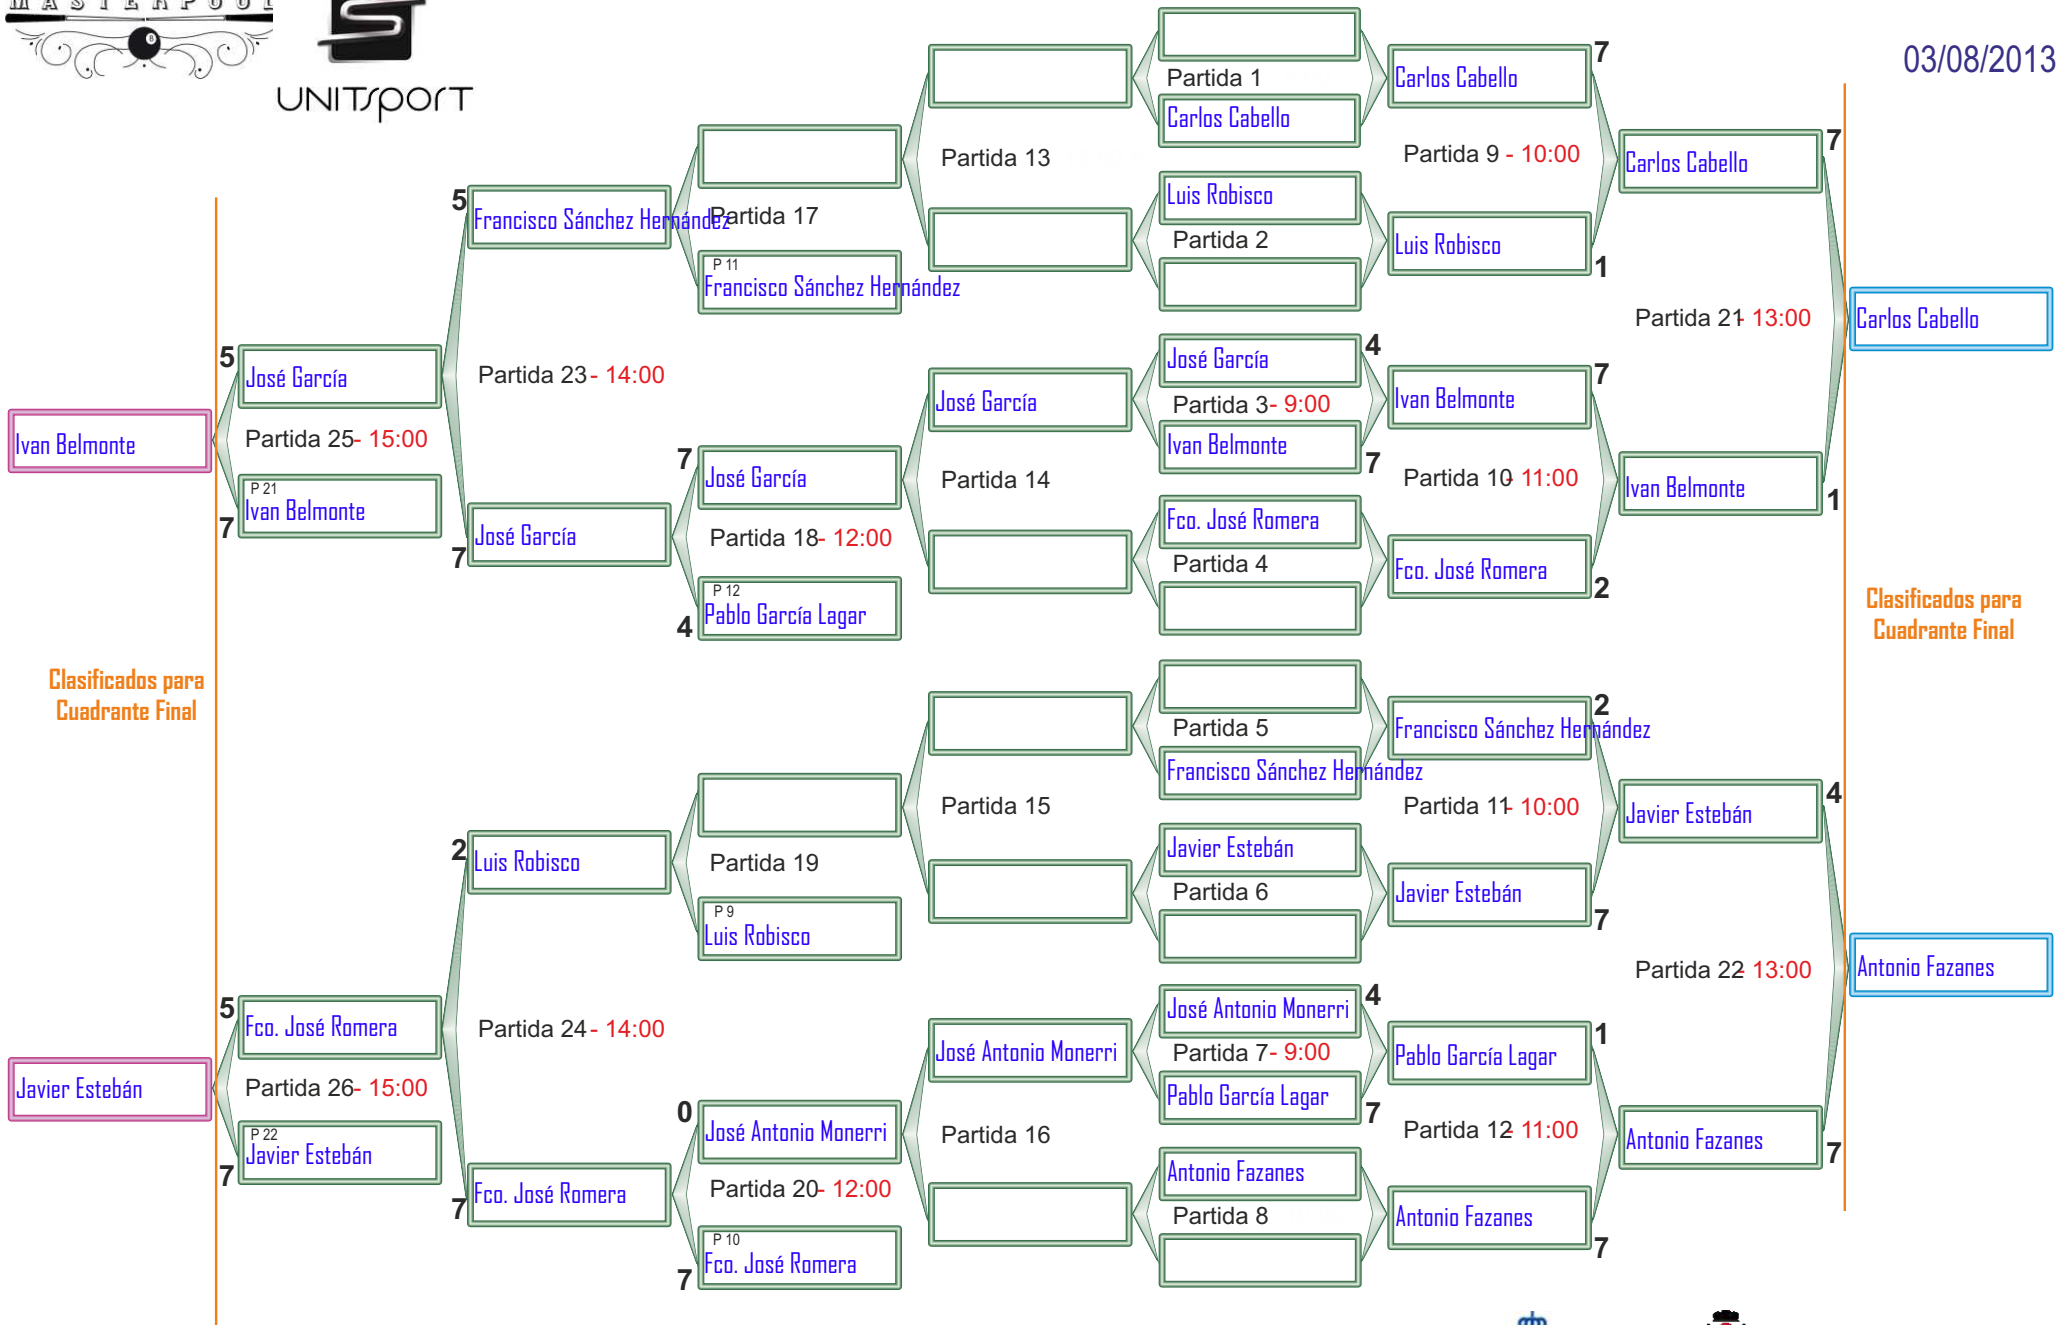

CAMPEONATO DE ESPAÑA ABSOLUTO BOLA 9

Cuadro C

03/08/2013

El horario es orientativo, según el desarrollo del torneo puede haber variaciones. Se ruega estar en la sala una hora antes de la hora indicada.