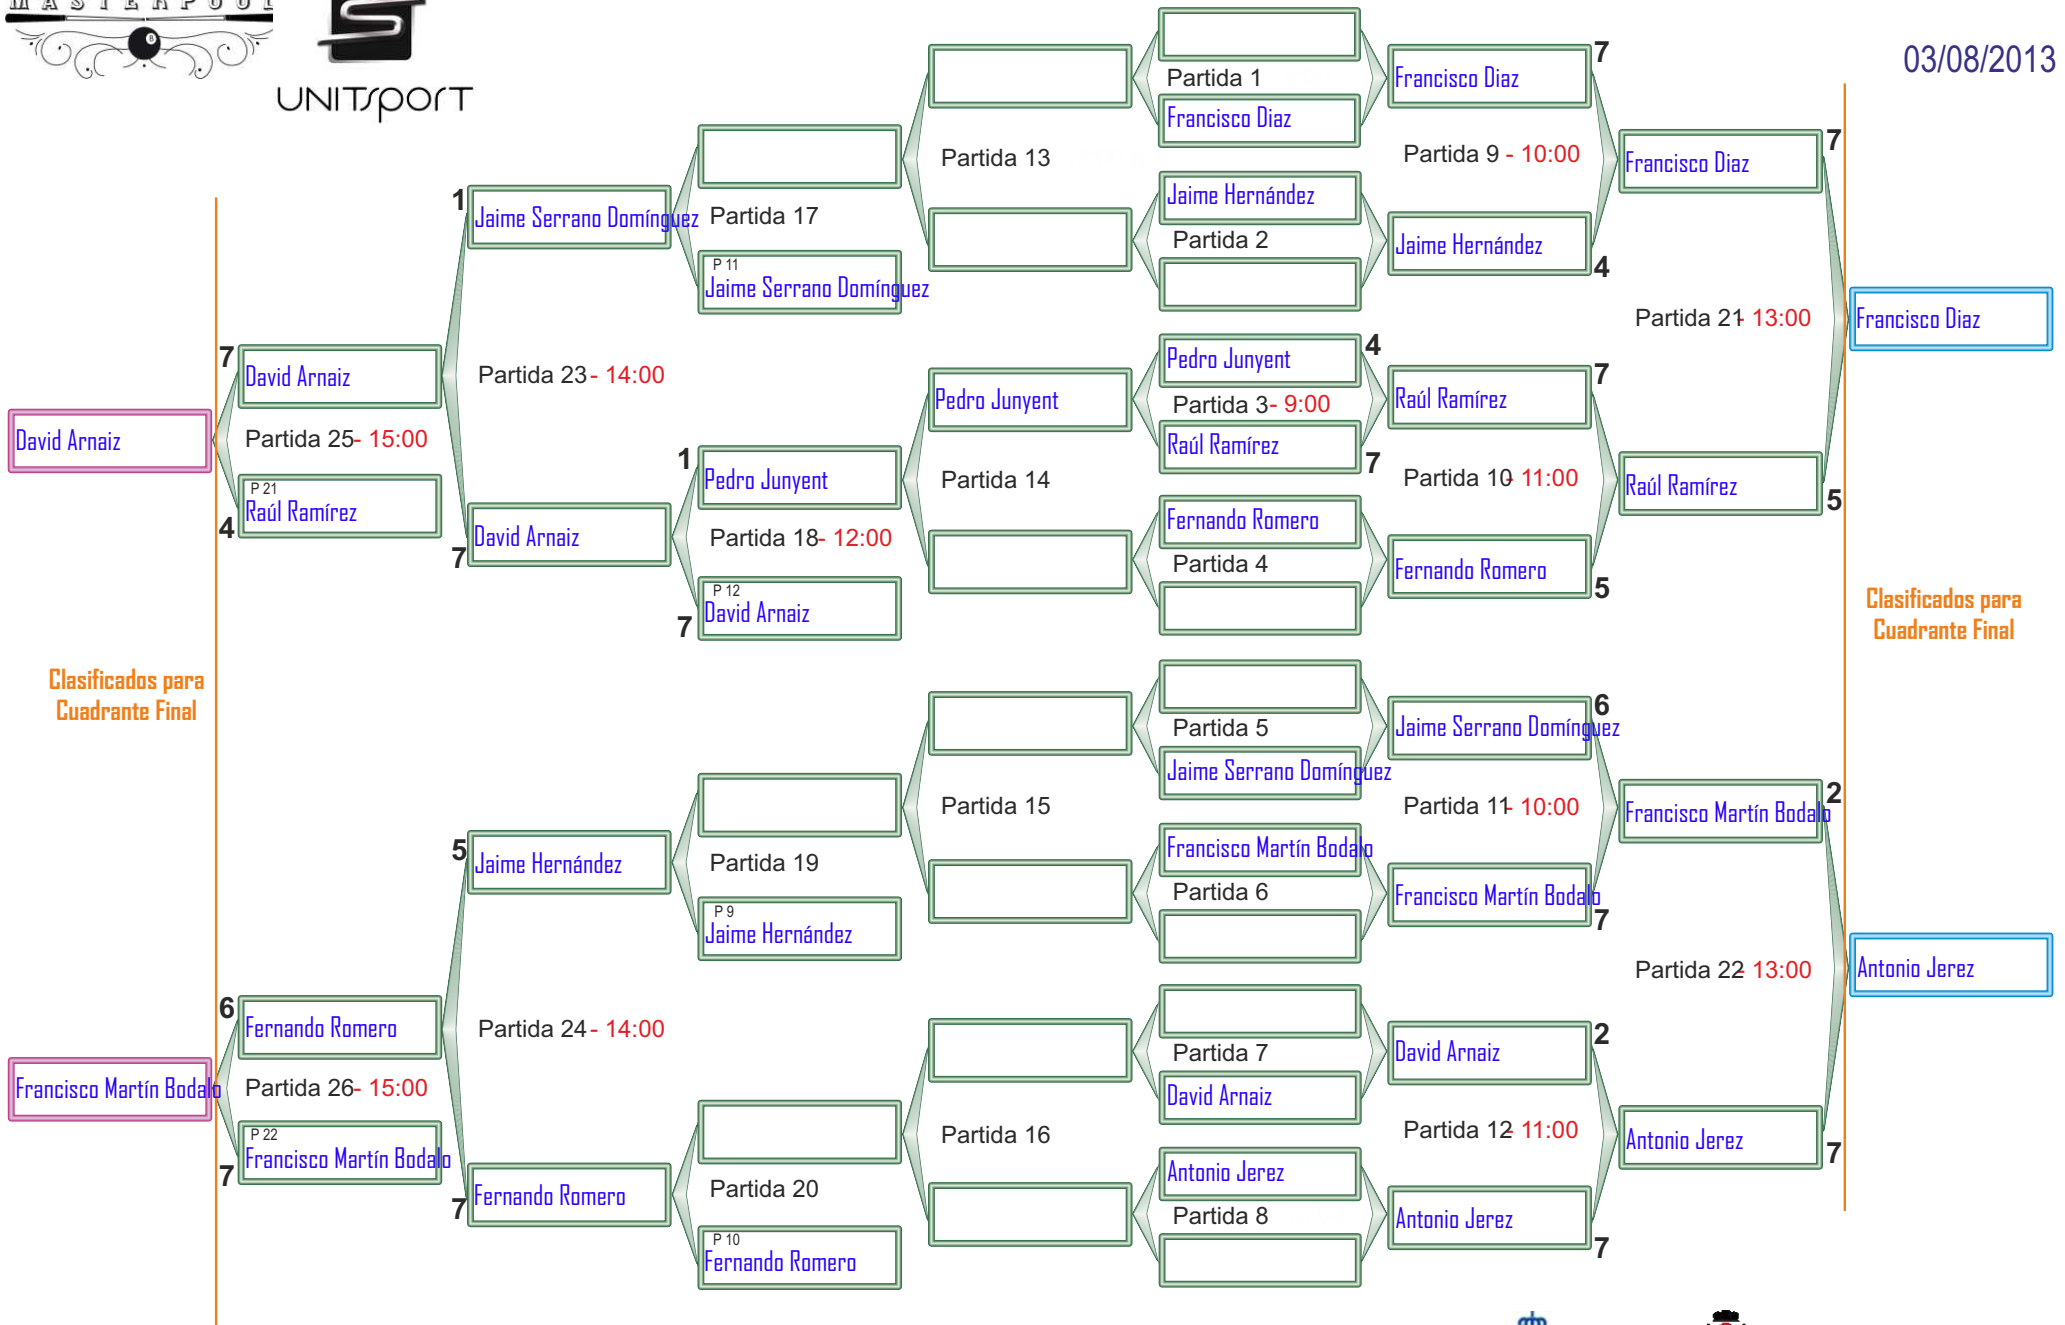

CAMPEONATO DE ESPAÑA ABSOLUTO BOLA 9

Cuadro D

03/08/2013

El horario es orientativo, según el desarrollo del torneo puede haber variaciones. Se ruega estar en la sala una hora antes de la hora indicada.