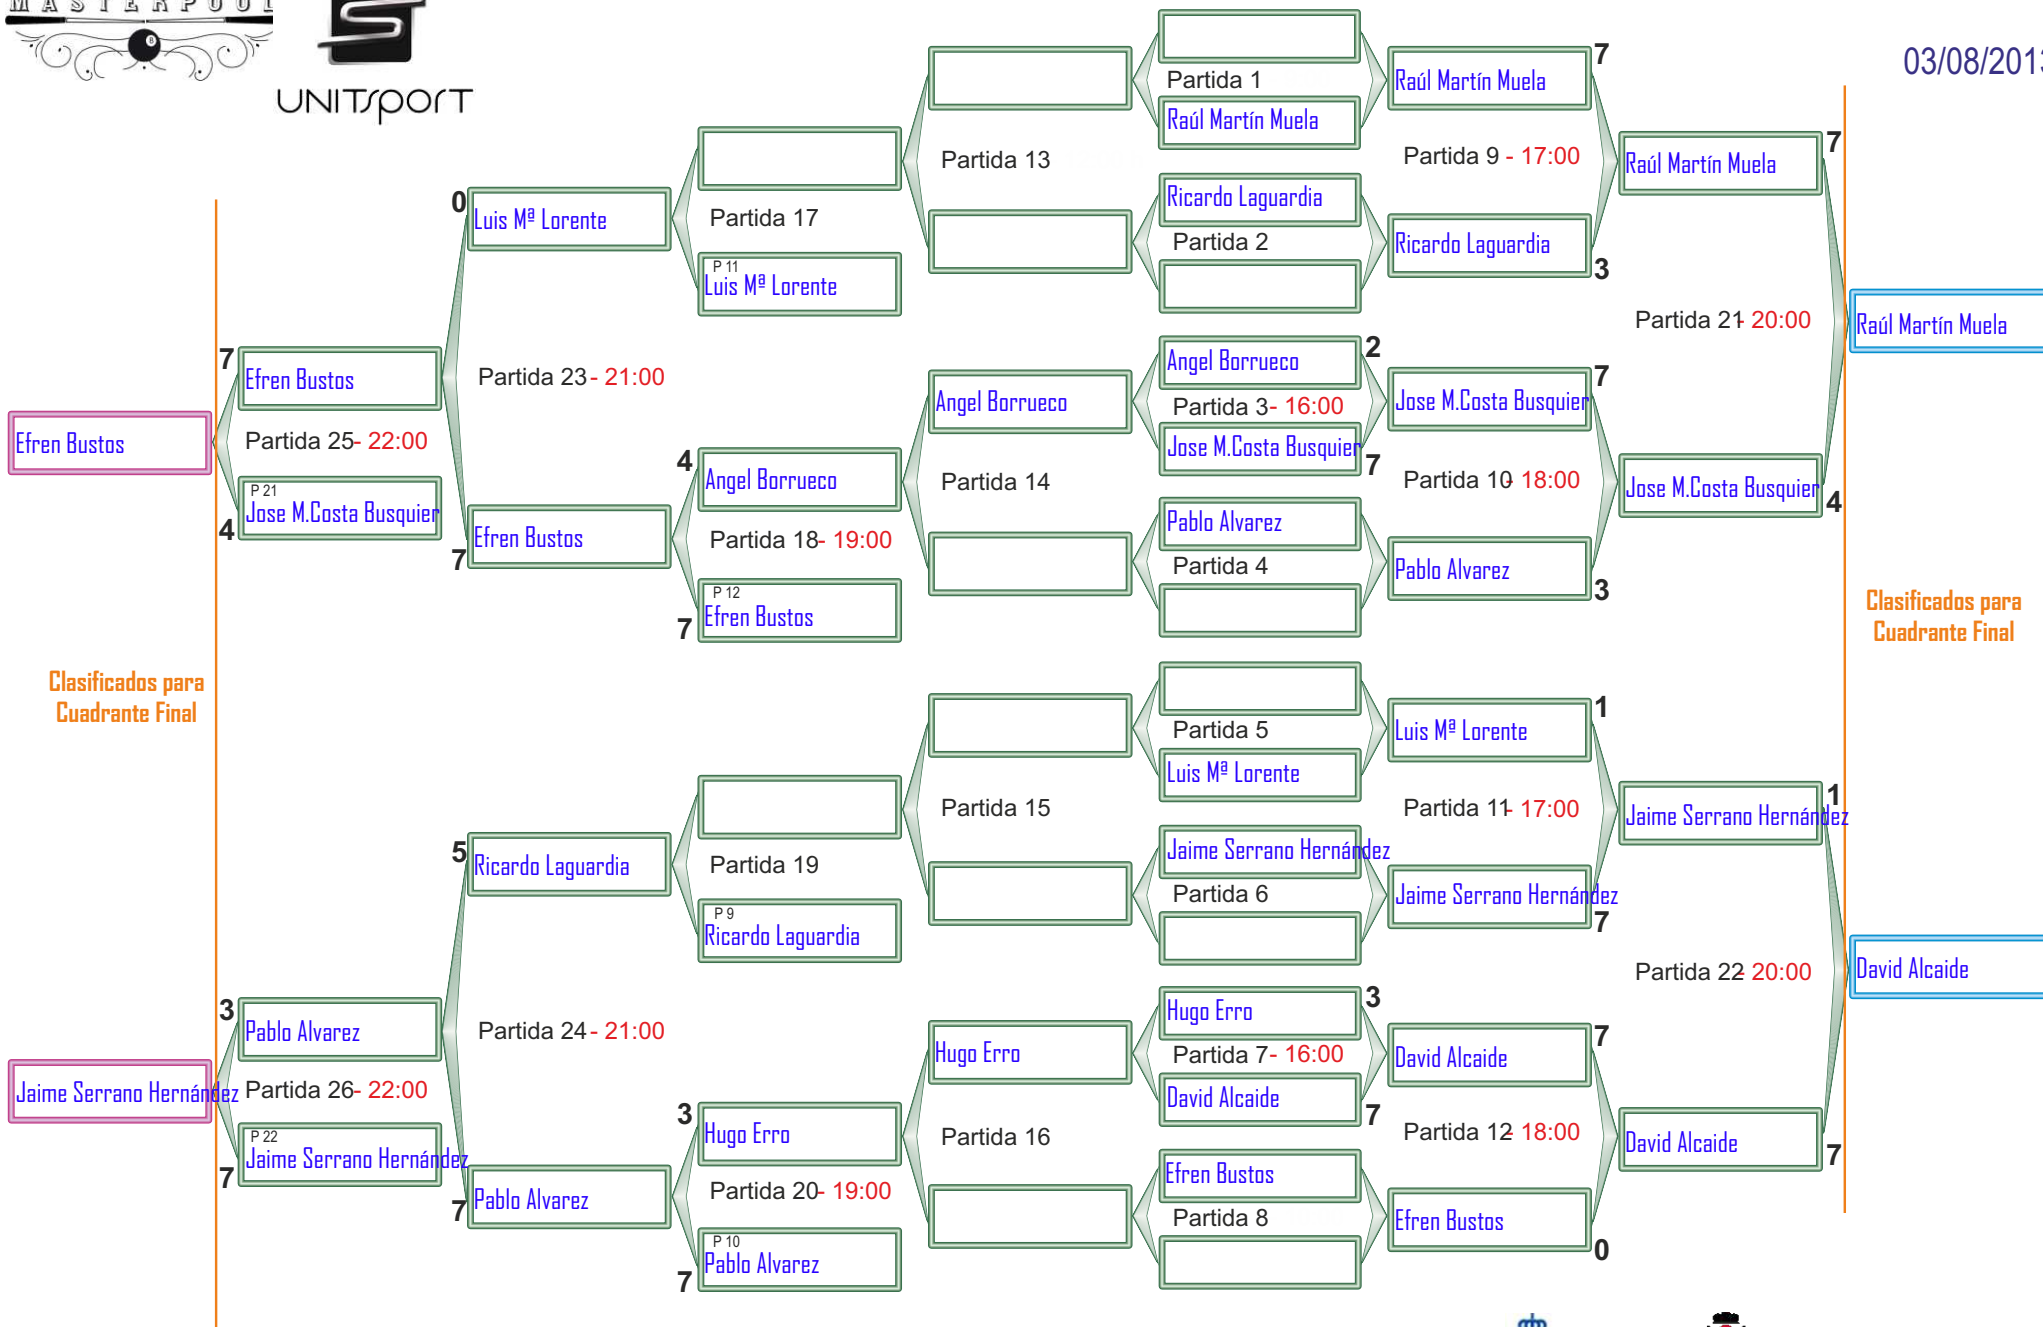

CAMPEONATO DE ESPAÑA ABSOLUTO BOLA 9

Cuadro E

03/08/2013

El horario es orientativo, según el desarrollo del torneo puede haber variaciones. Se ruega estar en la sala una hora antes de la hora indicada.