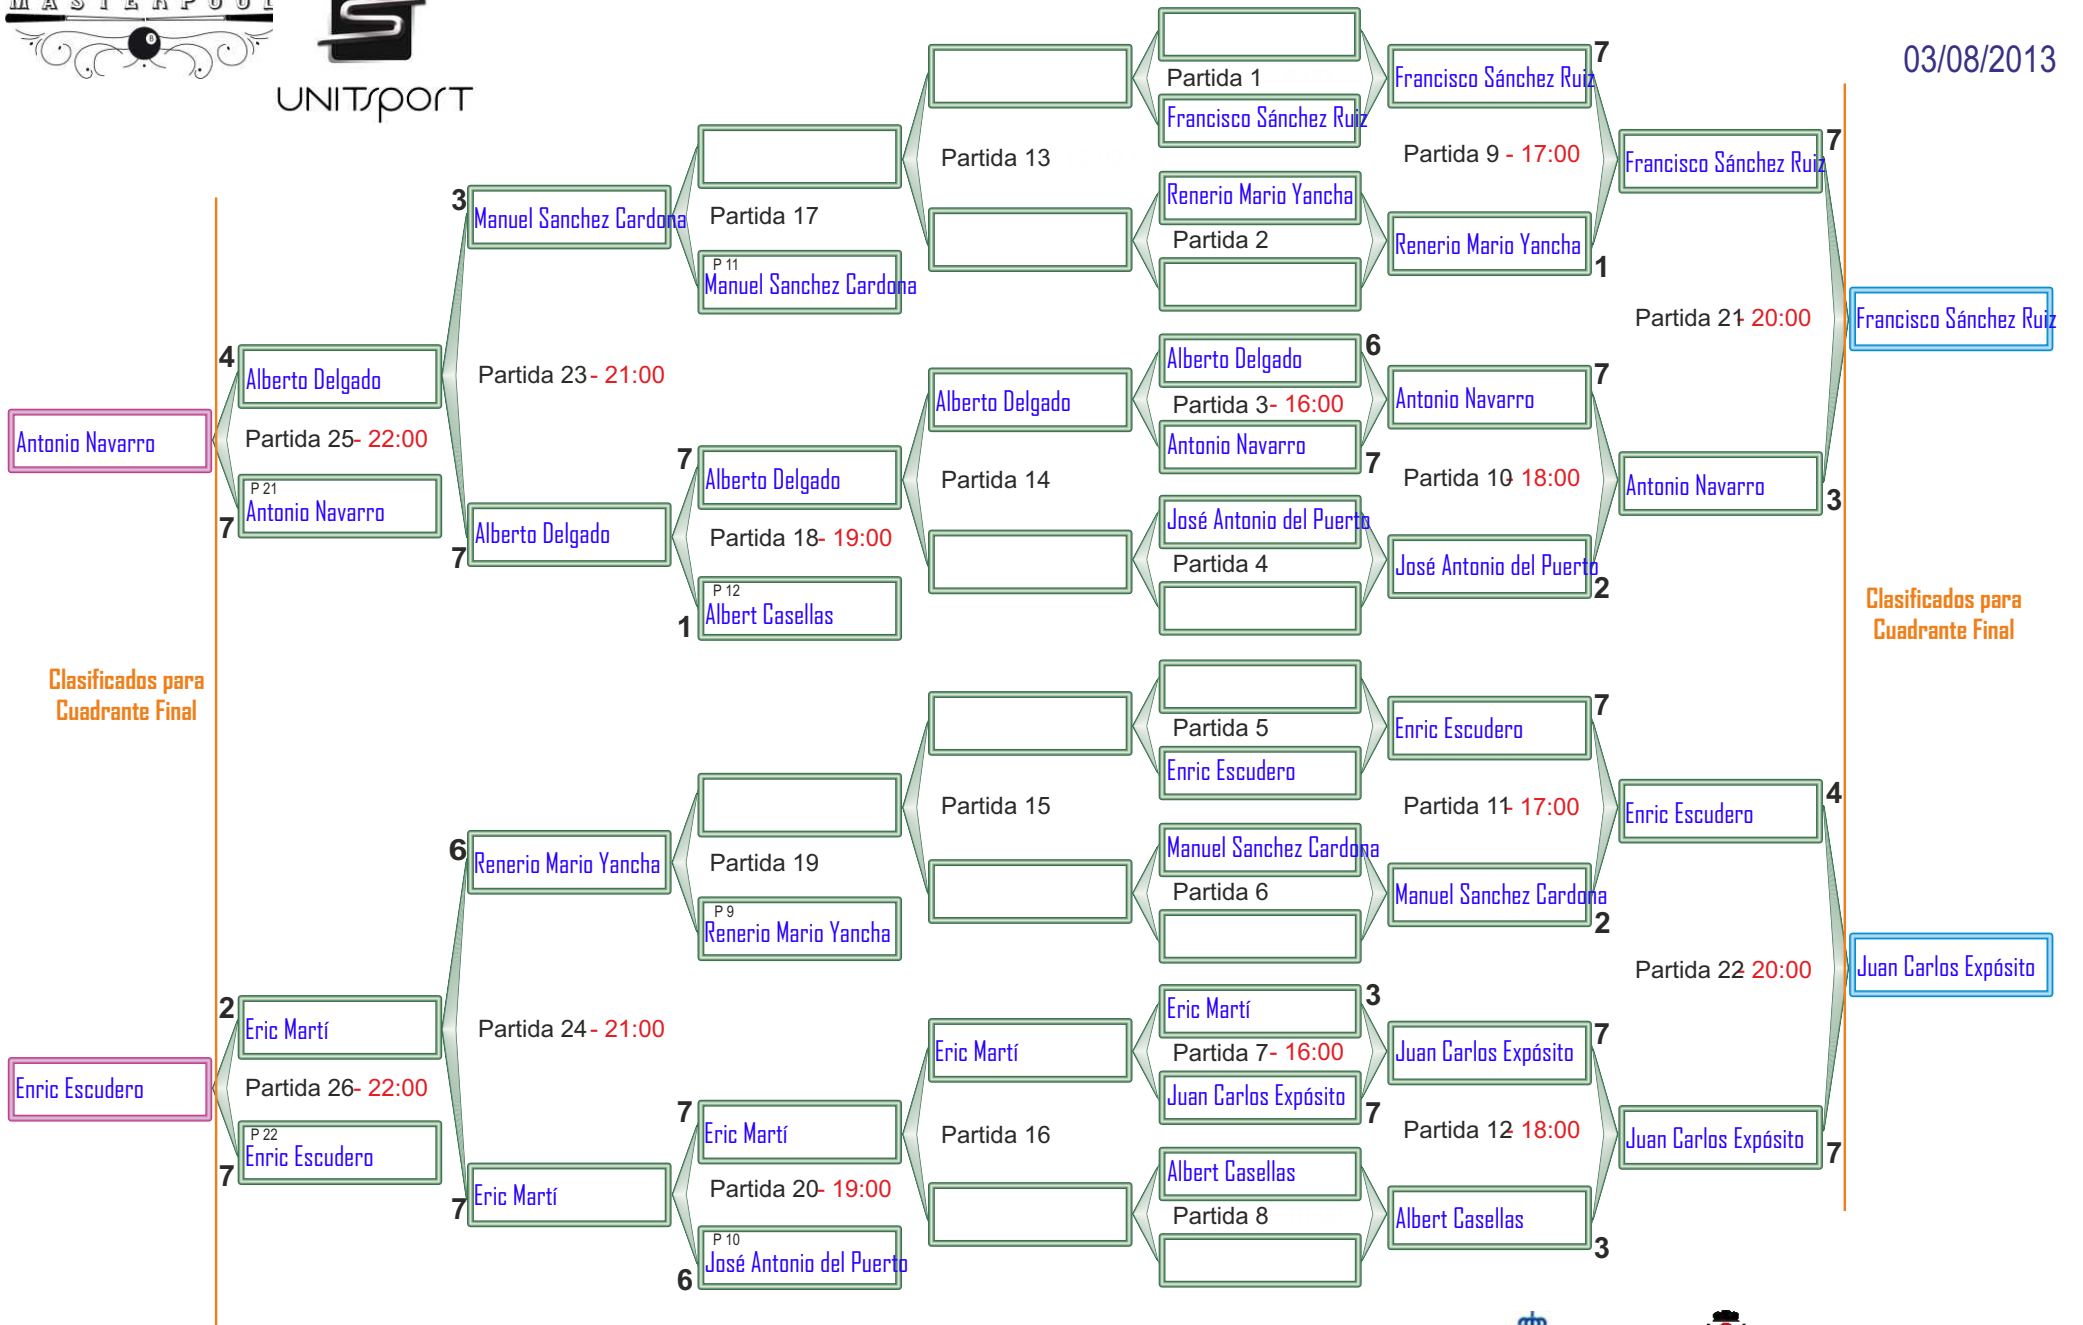

CAMPEONATO DE ESPAÑA ABSOLUTO BOLA 9

Cuadro F

03/08/2013

El horario es orientativo, según el desarrollo del torneo puede haber variaciones. Se ruega estar en la sala una hora antes de la hora indicada.