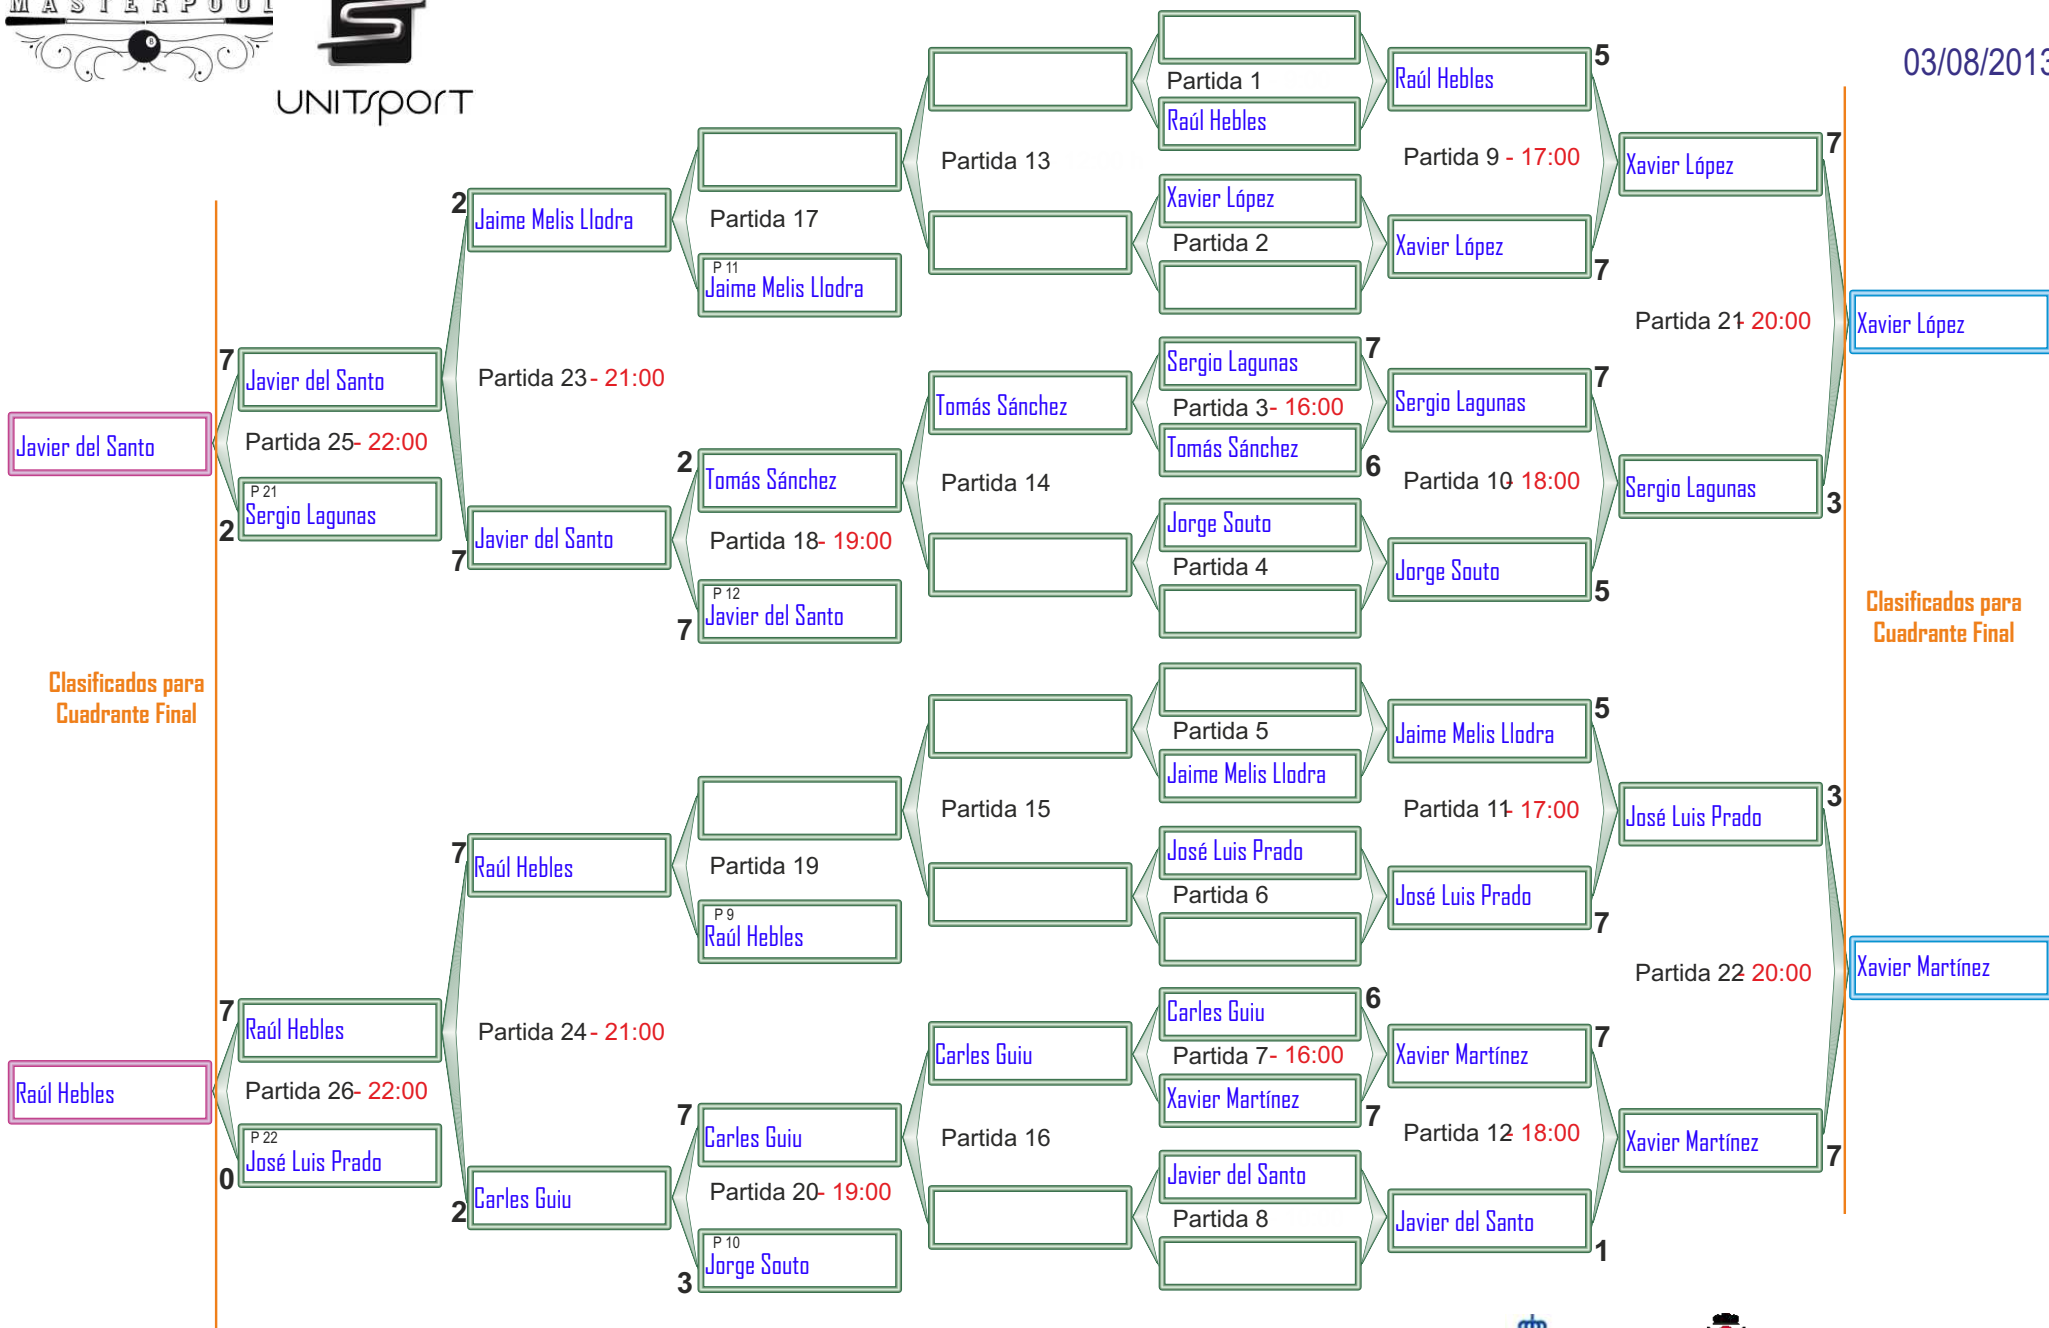

# CAMPEONATO DE ESPAÑA ABSOLUTO BOLA 9

Cuadro G

03/08/2013

El horario es orientativo, según el desarrollo del torneo puede haber variaciones. Se ruega estar en la sala una hora antes de la hora indicada.