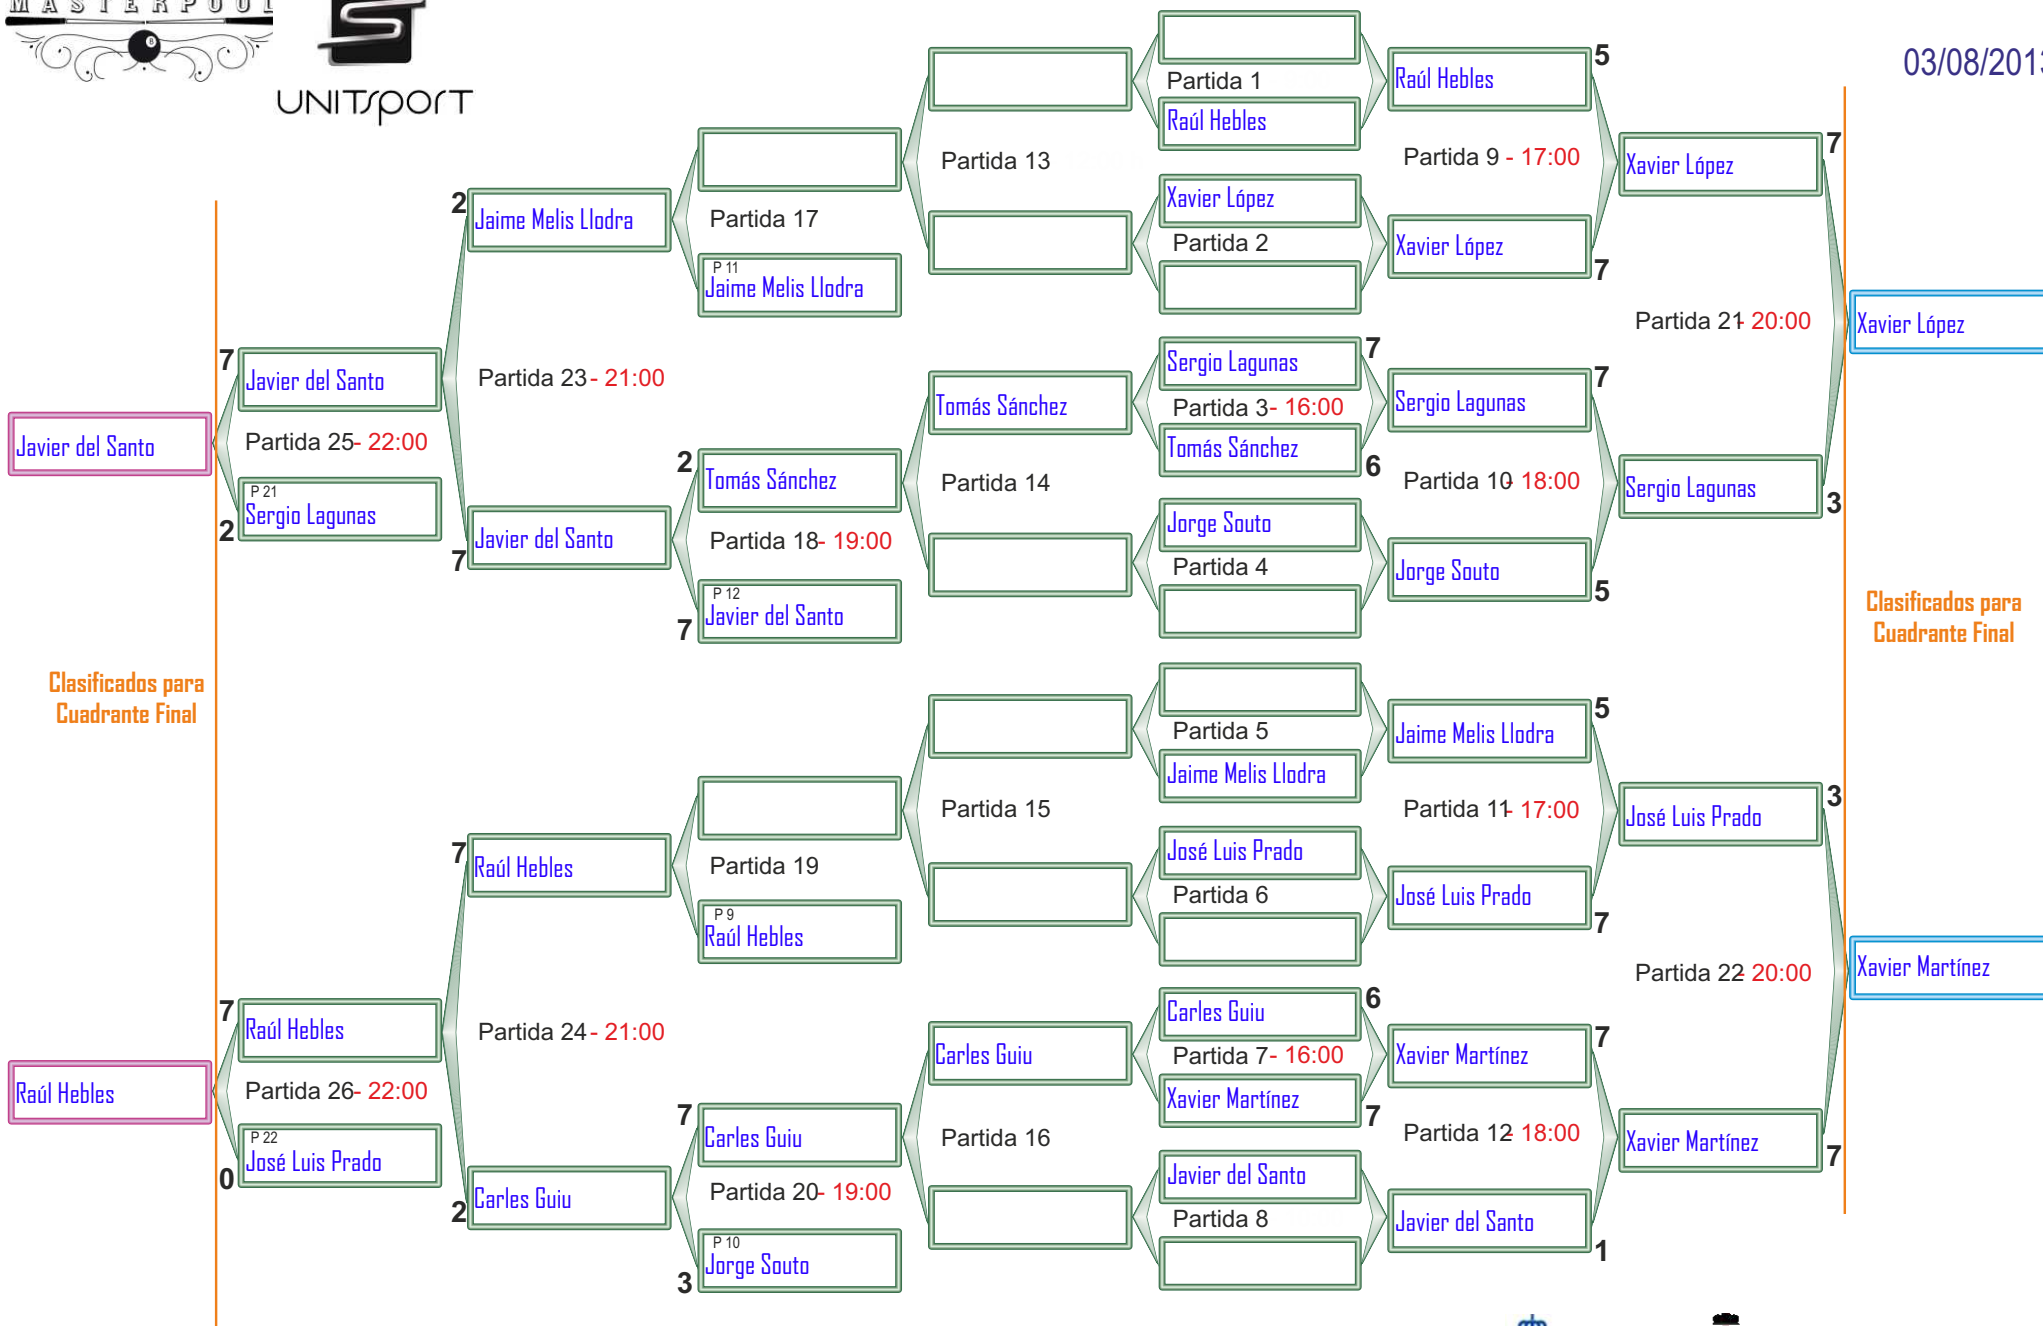

# CAMPEONATO DE ESPAÑA ABSOLUTO BOLA 9

Cuadro G

03/08/2013

El horario es orientativo, según el desarrollo del torneo puede haber variaciones. Se ruega estar en la sala una hora antes de la hora indicada.