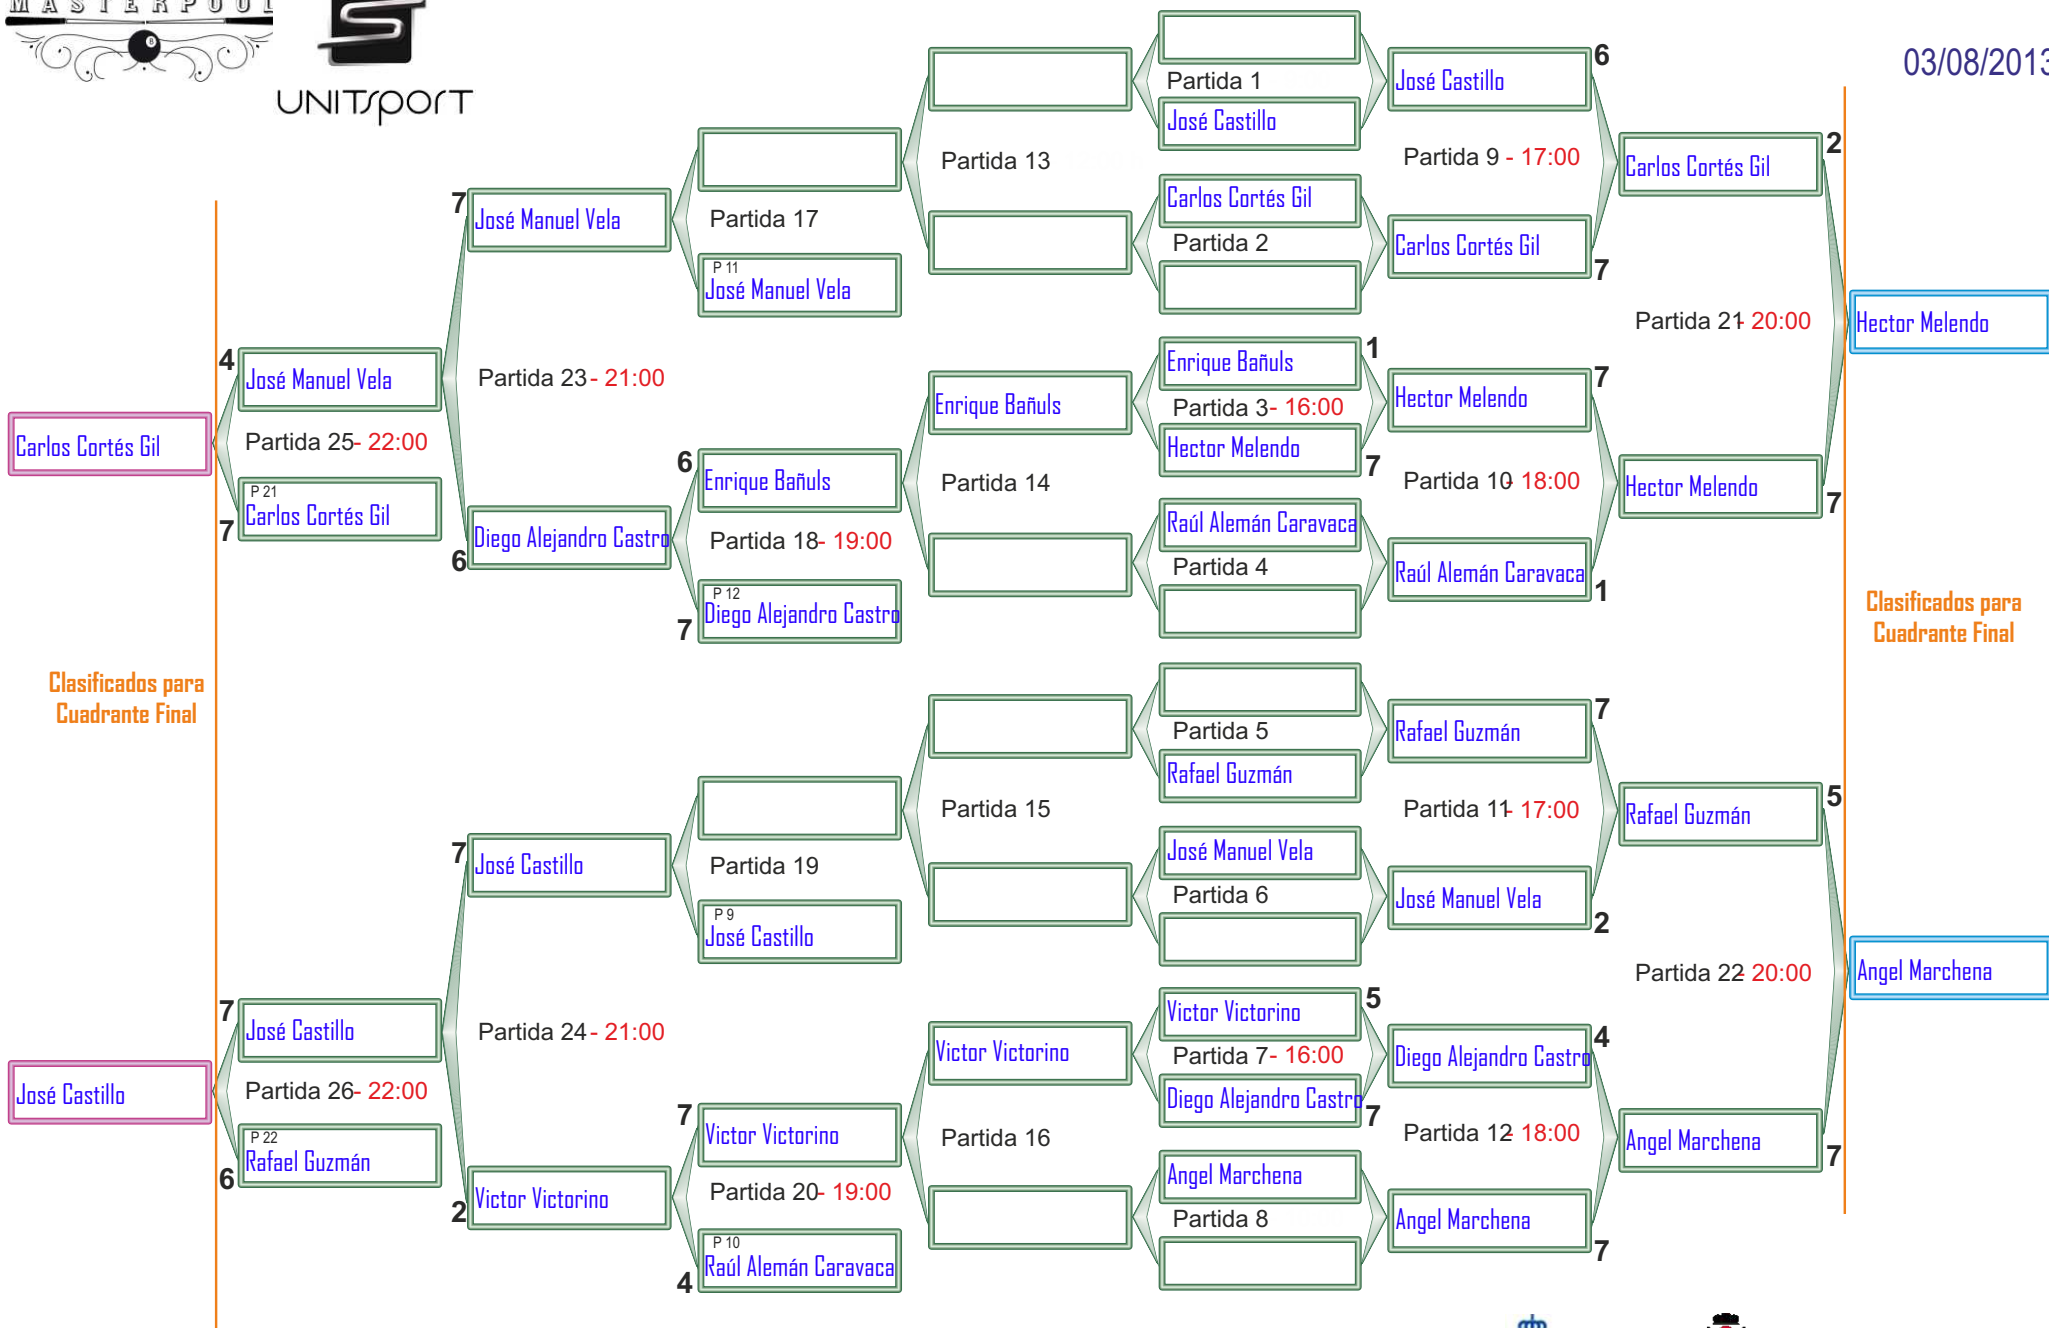

# CAMPEONATO DE ESPAÑA ABSOLUTO BOLA 9

Cuadro H

03/08/2013

El horario es orientativo, según el desarrollo del torneo puede haber variaciones. Se ruega estar en la sala una hora antes de la hora indicada.