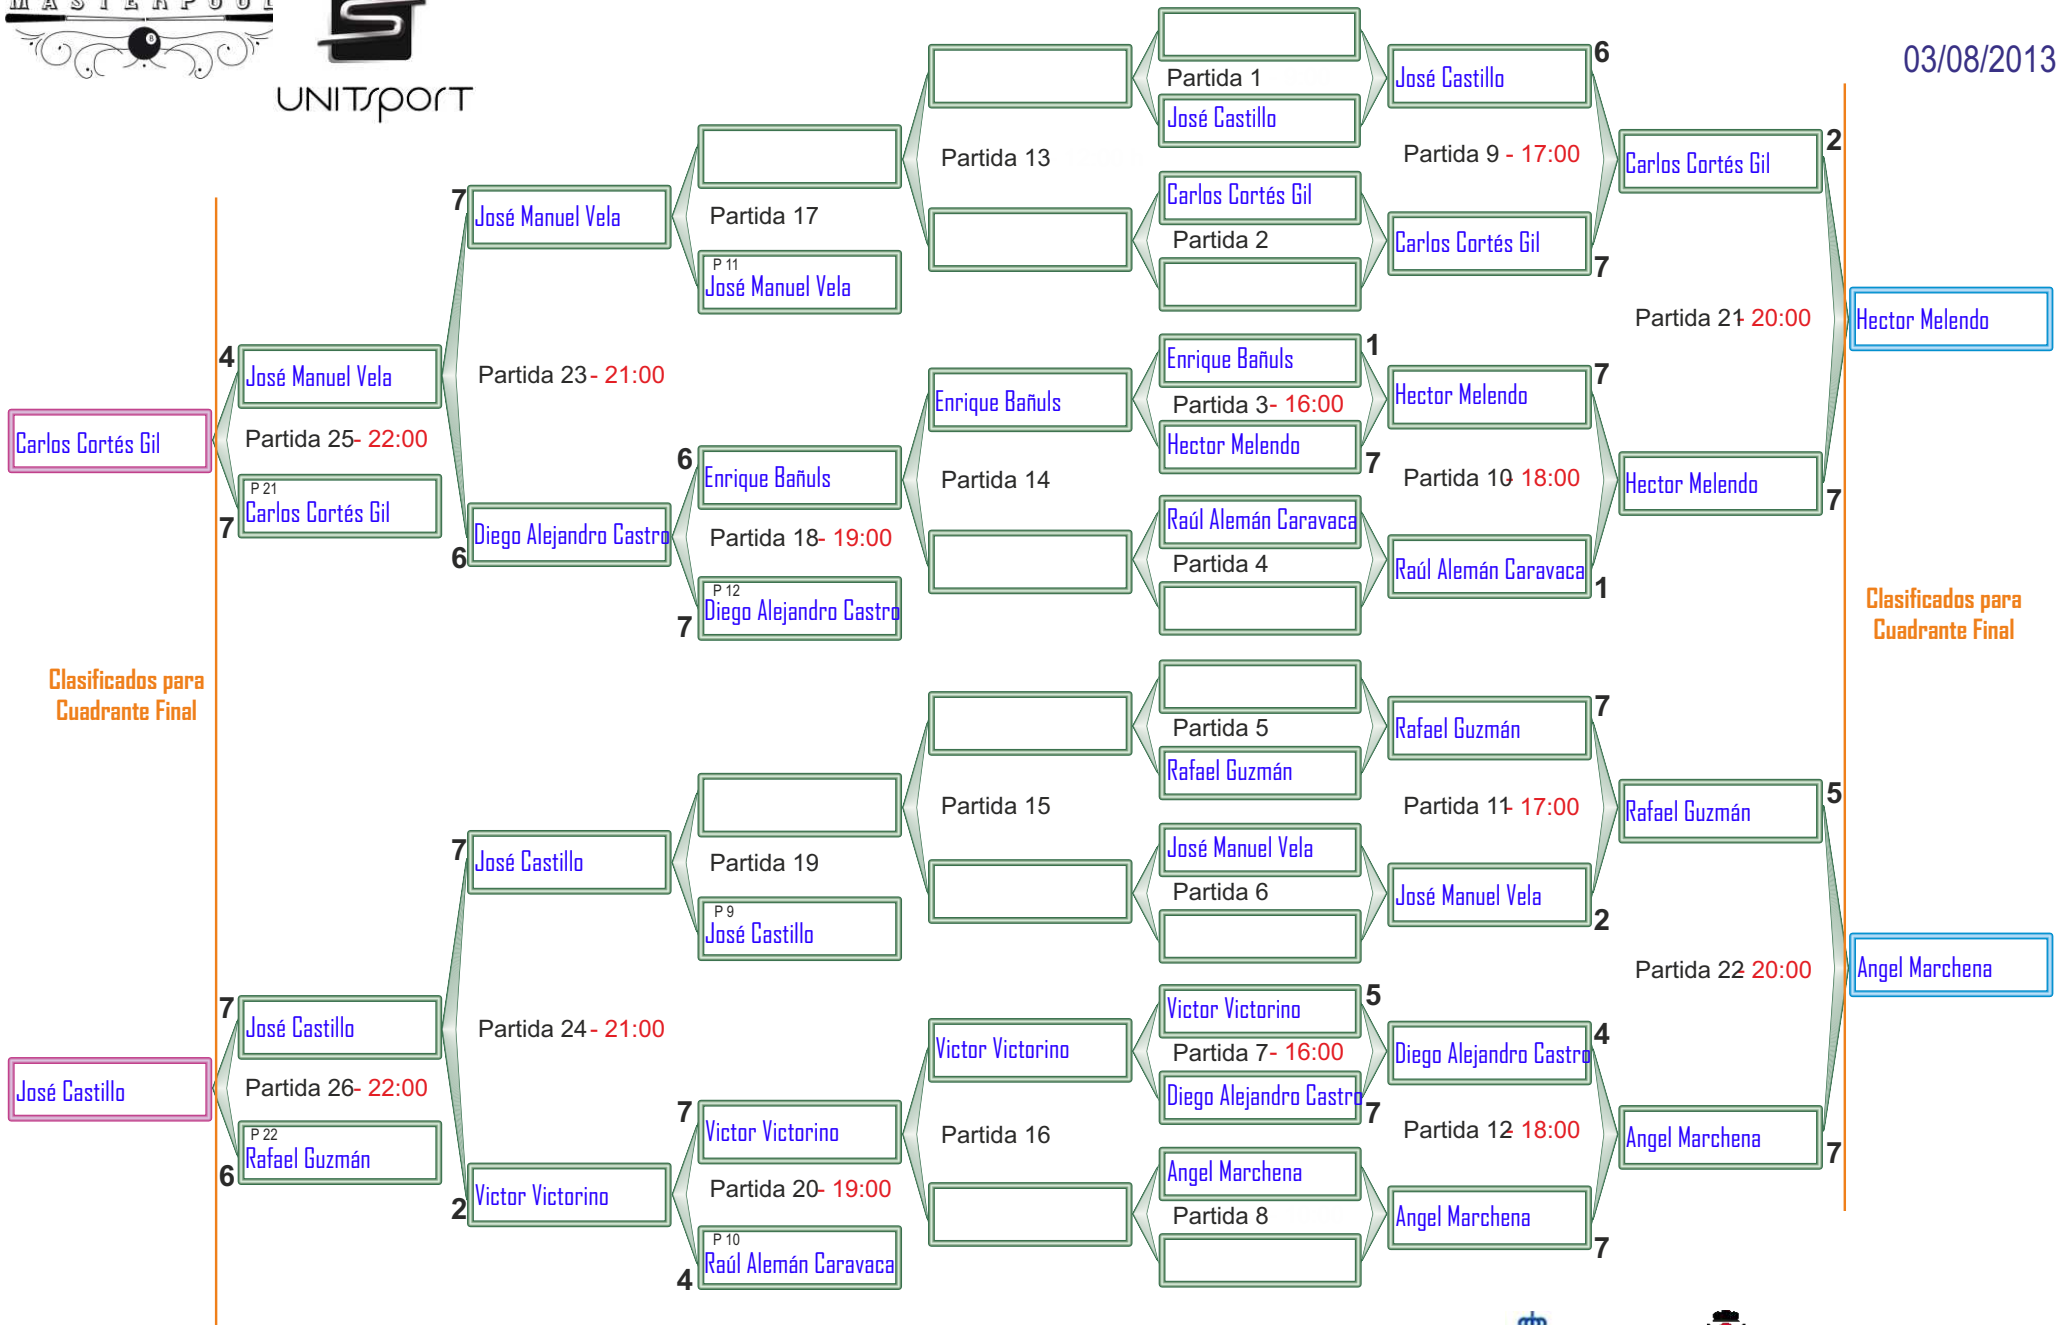

CAMPEONATO DE ESPAÑA ABSOLUTO BOLA 9

Cuadro H

03/08/2013

El horario es orientativo, según el desarrollo del torneo puede haber variaciones. Se ruega estar en la sala una hora antes de la hora indicada.

REAL FEDERACION ESPAÑOLA DE BILLAR