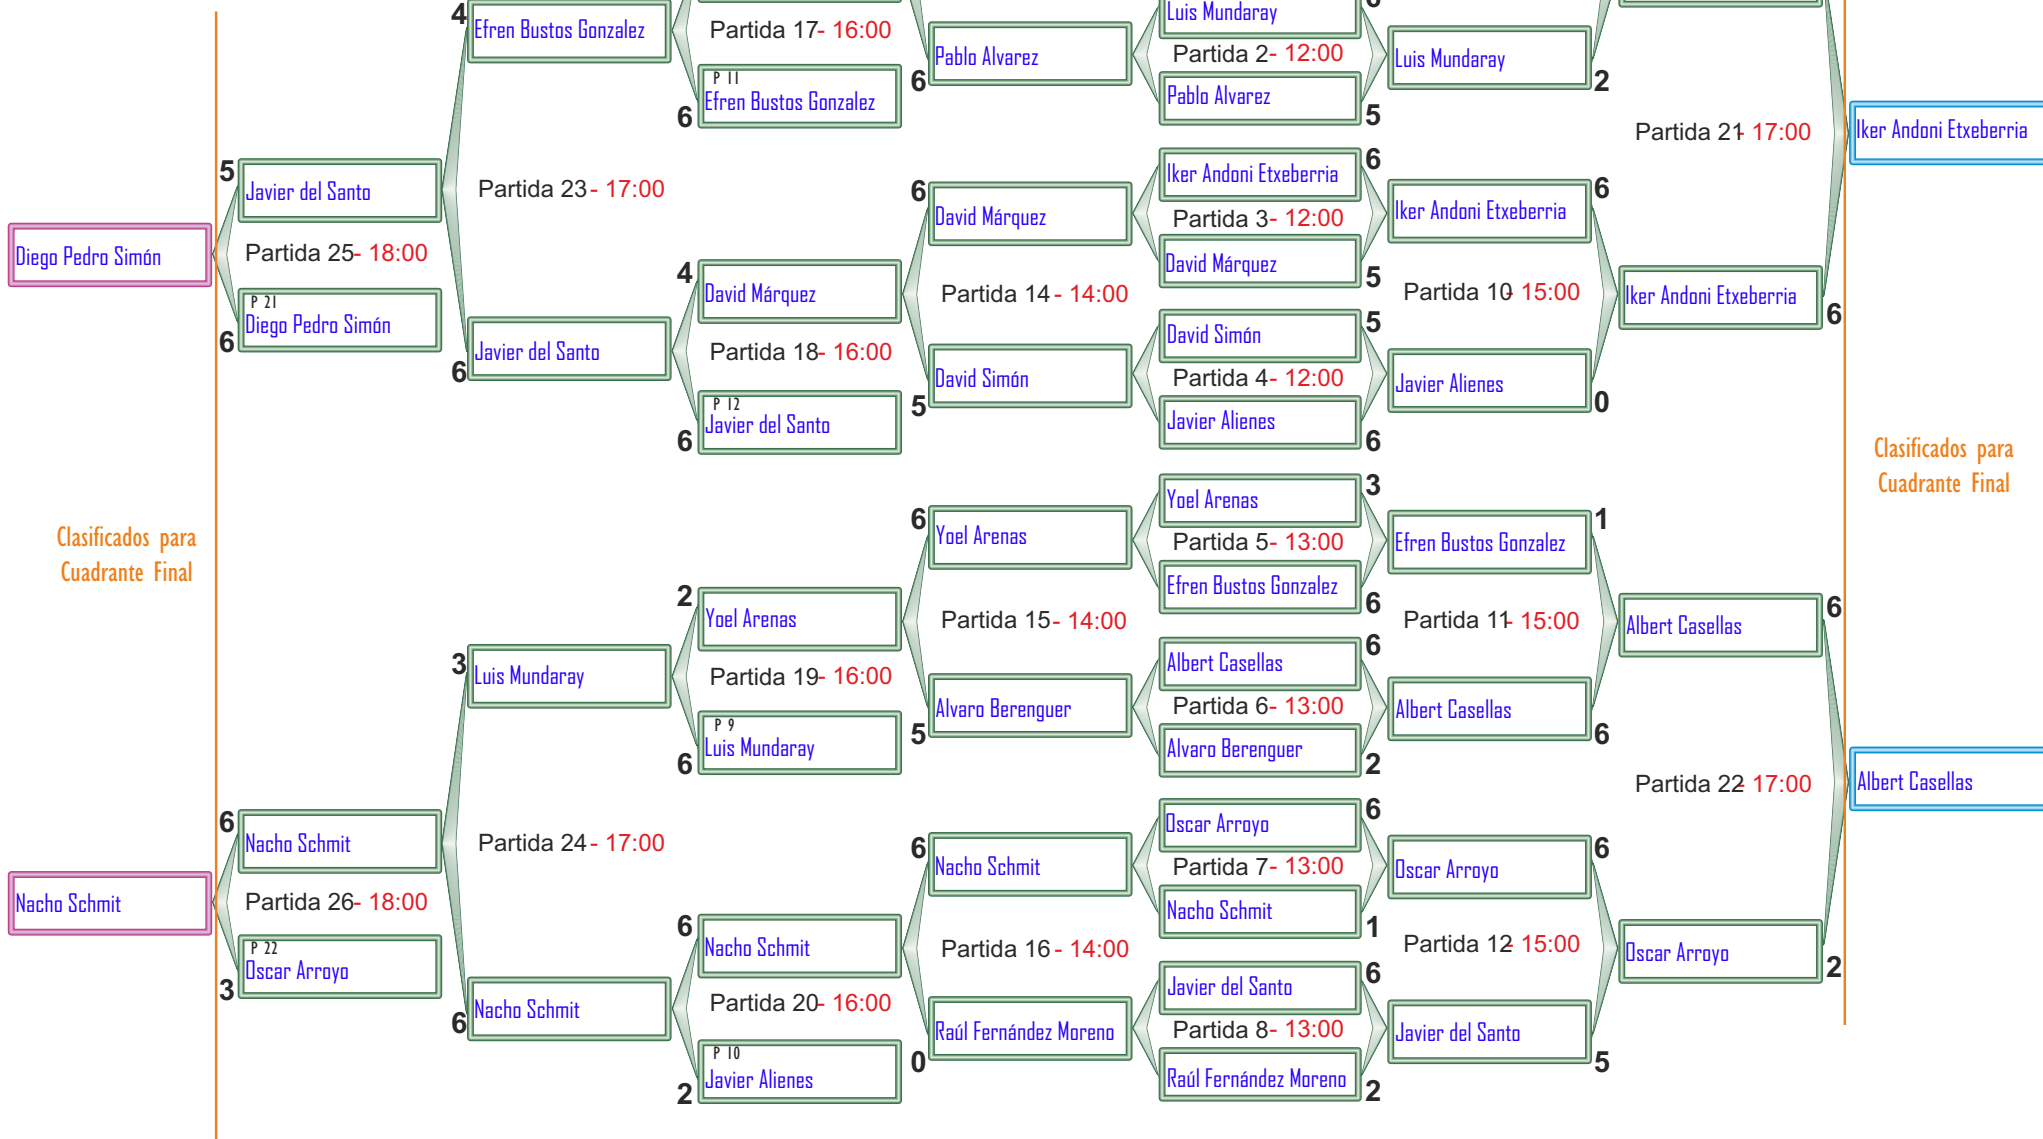

CIRCUITO NACIONAL MASTERPOOL ZONA NORTE

TEMPORADA 2014 - 3ª PRUEBA

Cuadro A

10/05/2014
GUADALAJARA

El horario es orientativo, según el desarrollo del torneo puede haber variaciones.
Se ruega estar en la sala una hora antes de la hora indicada.